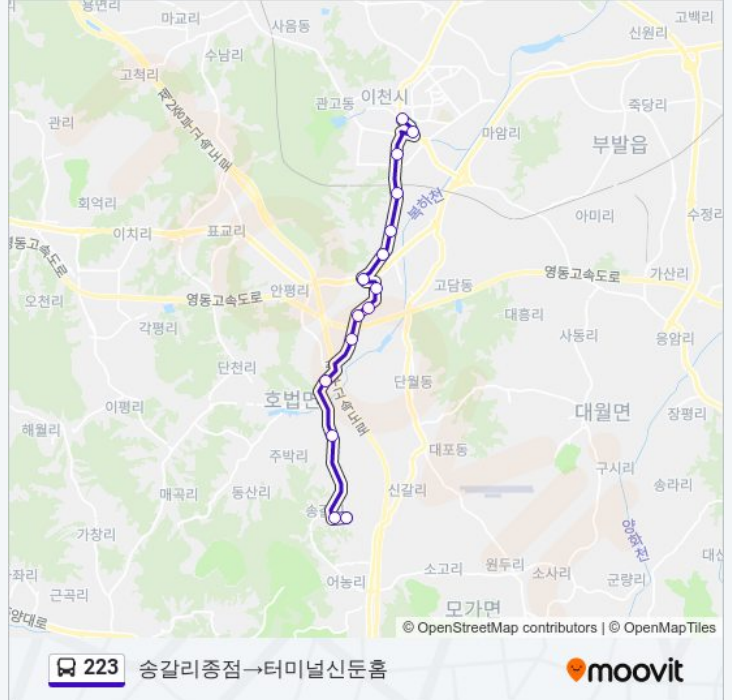

223

송갈리종점→터미널신문홈

앱 열기

223 버스 노선 (송갈리종점→터미널신문홈)은(는) 2 경로가 있습니다. 주중운영 시간은 다음과 같습니다:

(1) 송갈리종점→터미널신문홈: 09:30 - 20:45(2) 이천터미널→송갈2리: 09:00 - 20:15

내 근처의 가장 가까운 223 버스를 찾으려면 무빗을 사용하여 다음 223 버스 도착시간을 확인하세요.

방향: 송갈리종점→터미널신문홈

정류장 15개

[노선 일정 보기](#)

- 송갈리종점
- 송갈2리
- 주미리
- 후안1리
- 후안3리
- 유산4리
- 유산3리
- 유산3리
- 유산리.유산상회
- 유산2리.달려라주유소
- 증일2리입구
- 울현동
- 상공회의소
- 미란다호텔
- 터미널신문홈

223 버스 시간표

송갈리종점→터미널신문홈 경로 시간표:

일요일	09:30 - 20:45
월요일	09:30 - 20:45
화요일	09:30 - 20:45
수요일	09:30 - 20:45
목요일	09:30 - 20:45
금요일	09:30 - 20:45
토요일	09:30 - 20:45

223 버스 정보

방향: 송갈리종점→터미널신문홈

정거장: 15

이동 시간: 23 분

노선 요약:

방향: 이천터미널→송갈2리

정류장 21개
[노선 일정 보기](#)

- 이천터미널
- 축협앞.국민은행
- 관고동
- 설봉산입구
- 불교회관
- 종합복지타운
- 제일은행.이천터미널
- 상공회의소
- 울현동
- 증일2리입구
- 유산2리.달려라주유소
- 유산리유산상회
- 유산보건소앞
- 유산3리
- 유산4리
- 후안3리
- 후안1리
- 주미리

223 버스 시간표

이천터미널→송갈2리 경로 시간표:

일요일	09:00 - 20:15
월요일	09:00 - 20:15
화요일	09:00 - 20:15
수요일	09:00 - 20:15
목요일	09:00 - 20:15
금요일	09:00 - 20:15
토요일	09:00 - 20:15

223 버스 정보

방향: 이천터미널→송갈2리
 정거장: 21
 이동 시간: 30 분
 노선 요약: