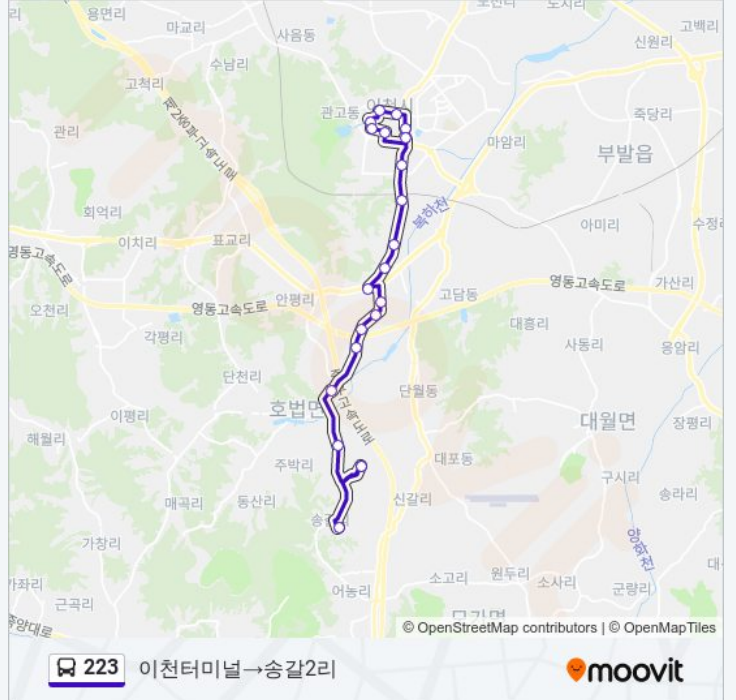

정류장 15개

[노선 일정 보기](#)

- 송갈리종점
- 송갈2리
- 주미리
- 후안1리
- 후안3리
- 유산4리
- 유산3리
- 유산3리
- 유산리.유산상회
- 유산2리.달려라주유소
- 증일2리입구
- 울현동
- 상공회의소
- 미란다호텔
- 터미널신문홈

223 버스 시간표

송갈리종점→터미널신문홈 경로 시간표:

일요일	09:30 - 20:45
월요일	09:30 - 20:45
화요일	09:30 - 20:45
수요일	09:30 - 20:45
목요일	09:30 - 20:45
금요일	09:30 - 20:45
토요일	09:30 - 20:45

223 버스 정보

방향: 송갈리종점→터미널신문홈

정거장: 15

이동 시간: 23 분

노선 요약:

방향: 이천터미널→송갈2리

정류장 21개
[노선 일정 보기](#)

- 이천터미널
- 축협앞.국민은행
- 관고동
- 설봉산입구
- 불교회관
- 종합복지타운
- 제일은행.이천터미널
- 상공회의소
- 울현동
- 증일2리입구
- 유산2리.달려라주유소
- 유산리유산상회
- 유산보건소앞
- 유산3리
- 유산4리
- 후안3리
- 후안1리
- 주미리

223 버스 시간표

이천터미널→송갈2리 경로 시간표:

일요일	09:00 - 20:15
월요일	09:00 - 20:15
화요일	09:00 - 20:15
수요일	09:00 - 20:15
목요일	09:00 - 20:15
금요일	09:00 - 20:15
토요일	09:00 - 20:15

223 버스 정보

방향: 이천터미널→송갈2리
 정거장: 21
 이동 시간: 30 분
 노선 요약:

송갈리

송갈리

송갈2리

223 버스 시간표와 경로 지도는 moovitapp.com 에서 오프라인 PDF로 사용할 수 있습니다. [무빗 앱](#) url을 사용하여 실시간 버스 시간, 기차 일정 또는 지하철 일정과 서울시 내의 모든 대중 교통의 단계별 방향안내를 받을 수 있습니다.

[무빗에 대해](#) • [MaaS 솔루션](#) • [지원 국가](#) • [무빗 커뮤니티](#)