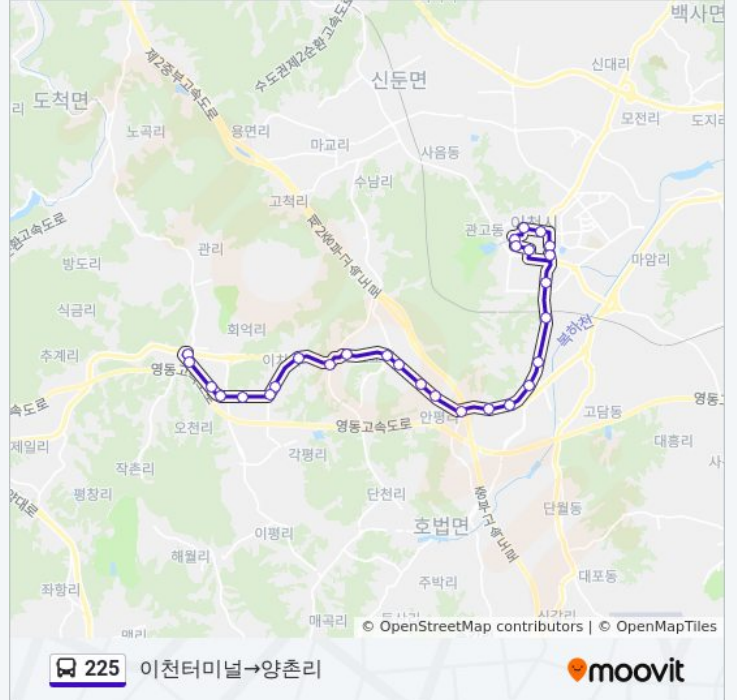

225

억만리→터미널신문홈

웹사이트 모드로 보기

225 버스 노선 (억만리→터미널신문홈)은(는) 2 경로가 있습니다. 주중운영 시간은 다음과 같습니다:

(1) 억만리→터미널신문홈: 오전 11:10(2) 이천터미널→양촌리: 오전 10:15

내 근처의 가장 가까운 225 버스를 찾으려면 무빗을 사용하여 다음 225 버스 도착시간을 확인하세요.

방향: 억만리→터미널신문홈

정류장 22개

225 버스 시간표

억만리→터미널신문홈 경로 시간표:

일요일	오전 11:10
월요일	오전 11:10
화요일	오전 11:10
수요일	오전 11:10
목요일	오전 11:10
금요일	오전 11:10
토요일	오전 11:10

225 버스 정보

방향: 억만리→터미널신문홈

정거장: 22

이동 시간: 34 분

노선 요약:

225 버스 시간표

이천터미널→양촌리 경로 시간표:

일요일	오전 10:15
월요일	오전 10:15
화요일	오전 10:15
수요일	오전 10:15
목요일	오전 10:15
금요일	오전 10:15
토요일	오전 10:15

225 버스 정보

방향: 이천터미널→양촌리
정거장: 28
이동 시간: 38 분
노선 요약:

표교2리

표교2리롯데아울렛입구

이치1리

이치2리

각평리입구

이치3리

마장초등학교

마장면사무소

오천리

양촌리

225 버스 시간표와 경로 지도는 moovitapp.com 에서 오프라인 PDF로 사용할 수 있습니다. [무빗 앱](#) url을 사용하여 실시간 버스 시간, 기차 일정 또는 지하철 일정과 서울시 내의 모든 대중 교통의 단계별 방향안내를 받을 수 있습니다.