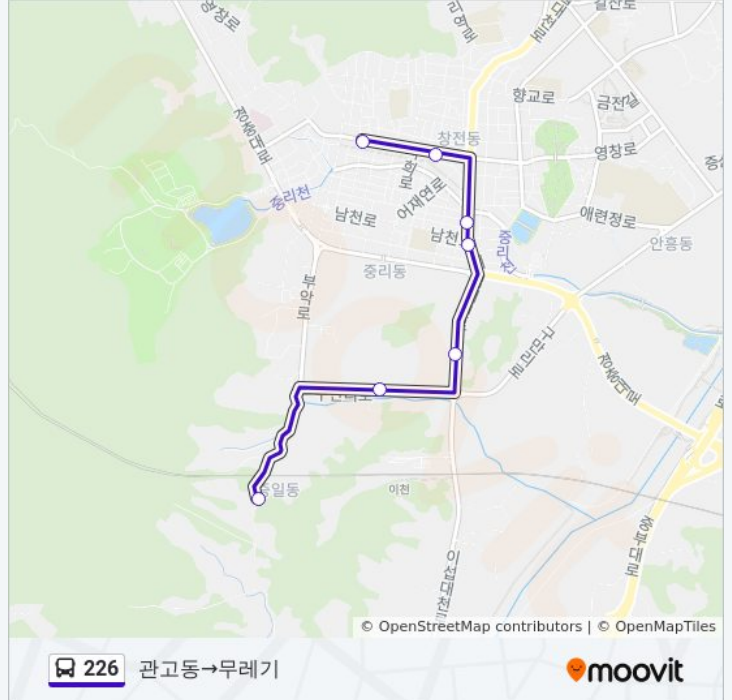

226

관고동→무례기

웹사이트 모드로 보기

226 버스 노선 (관고동→무례기)은(는) 2 경로가 있습니다. 주중운영 시간은 다음과 같습니다:

(1) 관고동→무례기: 오전 9:40 - 오후 2:10(2) 증일동→이천터미널: 오전 10:00 - 오후 2:30

내 근처의 가장 가까운 226 버스를 찾으려면 무빗을 사용하여 다음 226 버스 도착시간을 확인하세요.

방향: 관고동→무례기

정류장 7개

[노선 일정 보기](#)

관고동

신한은행

이천시외버스터미널

제일은행.이천터미널

상공회의소

현대홈타운

무례기

226 버스 시간표

관고동→무례기 경로 시간표:

일요일	오전 9:40 - 오후 2:10
월요일	오전 9:40 - 오후 2:10
화요일	오전 9:40 - 오후 2:10
수요일	오전 9:40 - 오후 2:10
목요일	오전 9:40 - 오후 2:10
금요일	오전 9:40 - 오후 2:10
토요일	오전 9:40 - 오후 2:10

226 버스 정보

방향: 관고동→무례기

정거장: 7

이동 시간: 8 분

노선 요약:

방향: 증일동→이천터미널

정류장 7개
[노선 일정 보기](#)

- 증일동
- 무레기
- 이천시청아트홀
- 설봉산입구
- 관고동
- 신한은행
- 이천터미널

226 버스 시간표

증일동→이천터미널 경로 시간표: