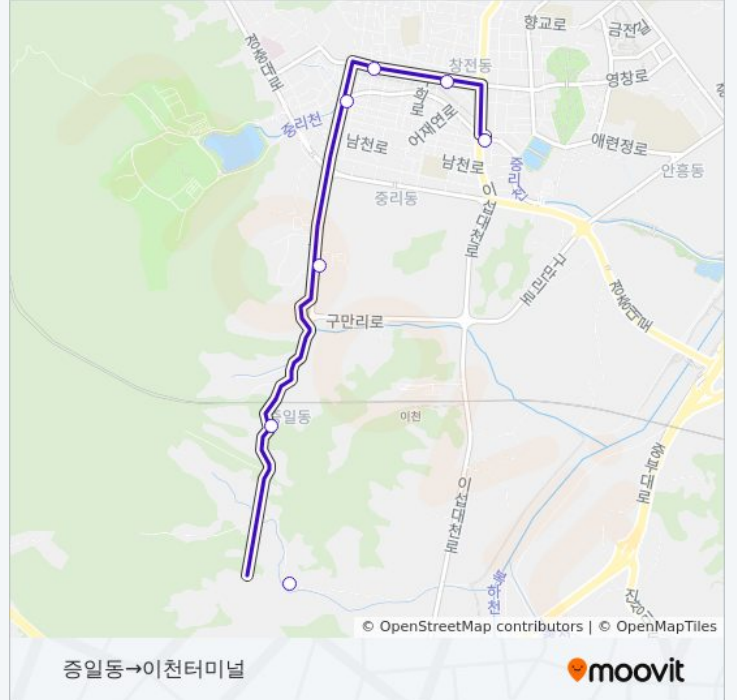

226

관고동→무례기

웹사이트 모드로 보기

226 버스 노선 (관고동→무례기)은(는) 2 경로가 있습니다. 주중운영 시간은 다음과 같습니다:

(1) 관고동→무례기: 오전 9:40 - 오후 2:10(2) 증일동→이천터미널: 오전 10:00 - 오후 2:30

내 근처의 가장 가까운 226 버스를 찾으려면 무빗을 사용하여 다음 226 버스 도착시간을 확인하세요.

방향: 관고동→무례기

무례기

226 버스 시간표

관고동→무례기 경로 시간표:

일요일	오전 9:40 - 오후 2:10
월요일	오전 9:40 - 오후 2:10
화요일	오전 9:40 - 오후 2:10
수요일	오전 9:40 - 오후 2:10
목요일	오전 9:40 - 오후 2:10
금요일	오전 9:40 - 오후 2:10
토요일	오전 9:40 - 오후 2:10

226 버스 정보

방향: 관고동→무례기

정거장: 7

이동 시간: 8 분

노선 요약:

방향: 증일동→이천터미널

정류장 7개
[노선 일정 보기](#)

- 증일동
- 무레기
- 이천시청아트홀
- 설봉산입구
- 관고동
- 신한은행
- 이천터미널

226 버스 시간표

증일동→이천터미널 경로 시간표:

일요일	오전 10:00 - 오후 2:30
월요일	오전 10:00 - 오후 2:30
화요일	오전 10:00 - 오후 2:30
수요일	오전 10:00 - 오후 2:30
목요일	오전 10:00 - 오후 2:30
금요일	오전 10:00 - 오후 2:30
토요일	오전 10:00 - 오후 2:30

226 버스 정보

방향: 증일동→이천터미널
정거장: 7
이동 시간: 10 분
노선 요약: