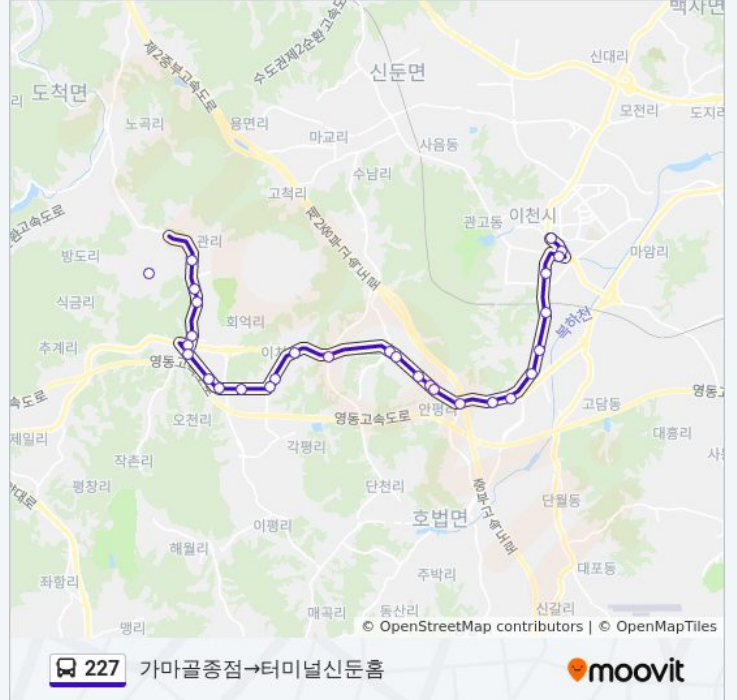

☑ 227

가마골종점→터미널신문홈

웹사이트 모드로 보기

227 버스 노선 (가마골종점→터미널신문홈)은(는) 2 경로가 있습니다. 주중운영 시간은 다음과 같습니다:

(1) 가마골종점→터미널신문홈: 오전 10:25 - 오후 2:10 (2) 이천터미널→관3리: 오전 9:25 - 오후 1:25

내 근처의 가장 가까운 227 버스를 찾으려면 무빗을 사용하여 다음 227 버스 도착시간을 확인하세요.

**방향: 가마골종점→터미널신문홈**

정류장 29개

[노선 일정 보기](#)

- 가마골종점
- 관3리
- 관2리
- 관4리
- 마장고등학교
- 양촌리
- 오천리
- 마장면사무소
- 마장초등학교
- 이치3리
- 각평리입구
- 이치2리
- 이치1리
- 표교2리롯데아울렛입구
- 표교초등학교
- 표교리.도드람주유소
- 놀부집앞.기아출고장
- 안평2리
- 안평마트앞
- 안평1리입구
- 드라마사거리
- 유산리.유산상회

**227 버스 시간표**

가마골종점→터미널신문홈 경로 시간표:

일요일	오전 10:25 - 오후 2:10
월요일	오전 10:25 - 오후 2:10
화요일	오전 10:25 - 오후 2:10
수요일	오전 10:25 - 오후 2:10
목요일	오전 10:25 - 오후 2:10
금요일	오전 10:25 - 오후 2:10
토요일	오전 10:25 - 오후 2:10

**227 버스 정보**

**방향:** 가마골종점→터미널신문홈

**정거장:** 29

**이동 시간:** 39 분

**노선 요약:**

유산2리.달려라주유소  
 증일2리입구  
 울현동  
 상공회의소  
 바른병원  
 미란다호텔  
 터미널신문홈

**방향: 이천터미널→관3리**

정류장 32개  
[노선 일정 보기](#)

이천터미널  
 축협앞.국민은행  
 관고동  
 설봉산입구  
 불교회관  
 종합복지타운  
 제일은행.이천터미널  
 상공회의소  
 울현동  
 증일2리입구  
 유산2리.달려라주유소  
 유산리.유산상회  
 드라마사거리  
 안평1리  
 안평2리  
 놀부집앞.기아출고장  
 표교리.도드람주유소  
 포교1리.목리