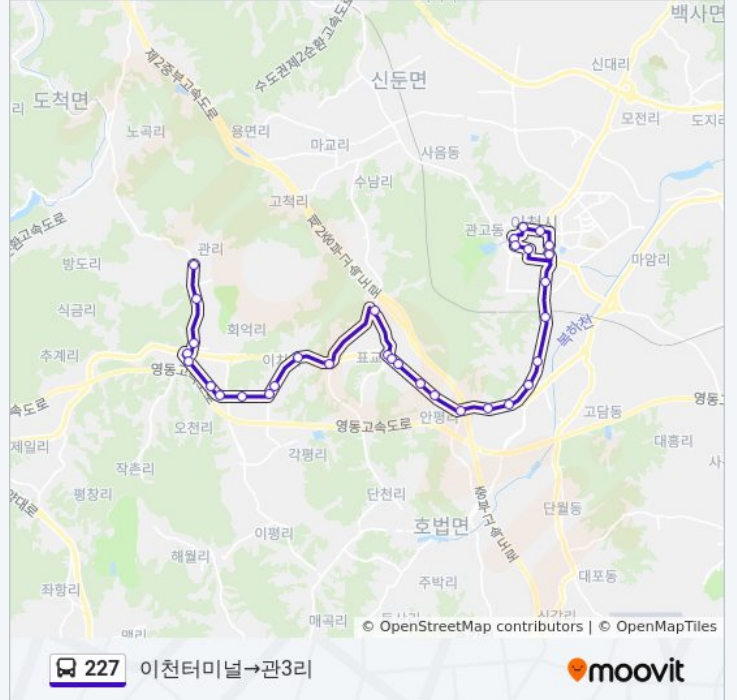

☑ 227

가마골종점→터미널신문홈

웹사이트 모드로 보기

227 버스 노선 (가마골종점→터미널신문홈)은(는) 2 경로가 있습니다. 주중운영 시간은 다음과 같습니다:

(1) 가마골종점→터미널신문홈: 오전 10:25 - 오후 2:10 (2) 이천터미널→관3리: 오전 9:25 - 오후 1:25

내 근처의 가장 가까운 227 버스를 찾으려면 무빗을 사용하여 다음 227 버스 도착시간을 확인하세요.

**227 버스 시간표**

가마골종점→터미널신문홈 경로 시간표:

일요일	오전 10:25 - 오후 2:10
월요일	오전 10:25 - 오후 2:10
화요일	오전 10:25 - 오후 2:10
수요일	오전 10:25 - 오후 2:10
목요일	오전 10:25 - 오후 2:10
금요일	오전 10:25 - 오후 2:10
토요일	오전 10:25 - 오후 2:10

**227 버스 정보**

**227 버스 시간표**

이천터미널→관3리 경로 시간표:

일요일	오전 9:25 - 오후 1:25
월요일	오전 9:25 - 오후 1:25
화요일	오전 9:25 - 오후 1:25
수요일	오전 9:25 - 오후 1:25
목요일	오전 9:25 - 오후 1:25
금요일	오전 9:25 - 오후 1:25
토요일	오전 9:25 - 오후 1:25

**227 버스 정보**

방향: 이천터미널→관3리  
 정거장: 32  
 이동 시간: 43 분  
 노선 요약:

마장면사무소

오천리

양촌리

마장고등학교

관2리

관3리

227 버스 시간표와 경로 지도는 [moovitapp.com](https://moovitapp.com) 에서 오프라인 PDF로 사용할 수 있습니다. [무빗 앱](#) url을 사용하여 실시간 버스 시간, 기차 일정 또는 지하철 일정과 서울시 내의 모든 대중 교통의 단계별 방향안내를 받을 수 있습니다.

[무빗에 대해](#) · [MaaS 솔루션](#) · [지원 국가](#) · [무빗커뮤니티](#)