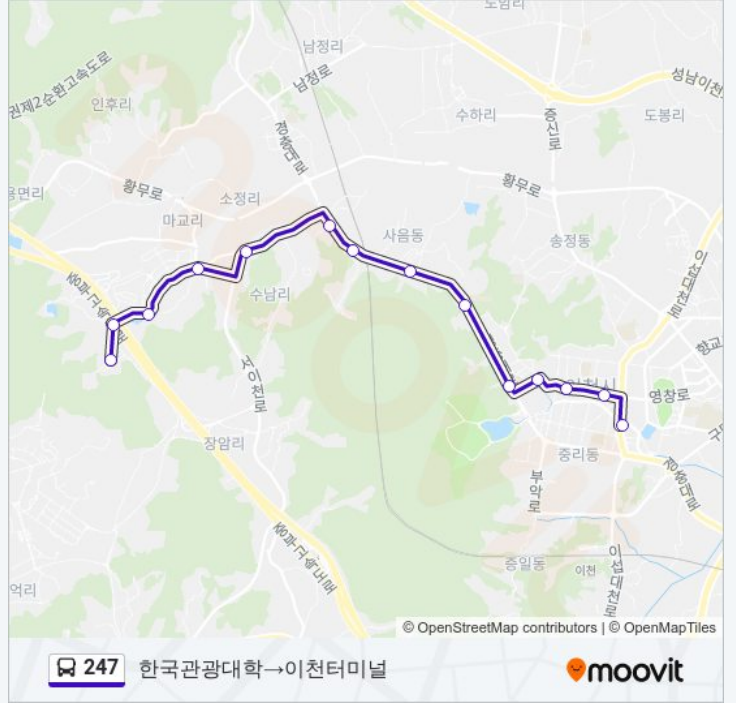

247

이천터미널→고척리입구

앱 열기

247 버스 노선 (이천터미널→고척리입구)은(는) 2 경로가 있습니다. 주중운영 시간은 다음과 같습니다:

(1) 이천터미널→고척리입구: 09:00 - 19:30(2) 한국관광대학→이천터미널: 09:25 - 19:55

내 근처의 가장 가까운 247 버스를 찾으려면 무빗을 사용하여 다음 247 버스 도착시간을 확인하세요.

방향: 이천터미널→고척리입구

이천터미널→고척리입구 경로 시간표:

일요일	09:00 - 19:30
월요일	09:00 - 19:30
화요일	09:00 - 19:30
수요일	09:00 - 19:30
목요일	09:00 - 19:30
금요일	09:00 - 19:30
토요일	09:00 - 19:30

247 버스 정보

방향: 이천터미널→고척리입구

정거장: 13

이동 시간: 18 분

노선 요약:

방향: 한국관광대학→이천터미널

정류장 14개
[노선 일정 보기](#)

- 한국관광대학
- 고척2리
- 저수지입구
- 고척3리입구
- 한국관광대학입구
- 사음2동.동일냉장
- 사음2동도예촌
- 사음1통
- 다산고등학교
- 소방서이천의료원
- 양정여고
- 관고동
- 신한은행
- 이천터미널

247 버스 시간표

한국관광대학→이천터미널 경로 시간표:

일요일	09:25 - 19:55
월요일	09:25 - 19:55
화요일	09:25 - 19:55
수요일	09:25 - 19:55
목요일	09:25 - 19:55
금요일	09:25 - 19:55
토요일	09:25 - 19:55

247 버스 정보

방향: 한국관광대학→이천터미널
정거장: 14
이동 시간: 18 분
노선 요약:

247 버스 시간표와 경로 지도는 moovitapp.com 에서 오프라인 PDF로 사용할 수 있습니다. [무빗 앱](#) url을 사용하여 실시간 버스 시간, 기차 일정 또는 지하철 일정과 서울시 내의 모든 대중 교통의 단계별 방향안내를 받을 수 있습니다.

[무빗에 대해](#) • [MaaS 솔루션](#) • [지원 국가](#) • [무빗터 커뮤니티](#)