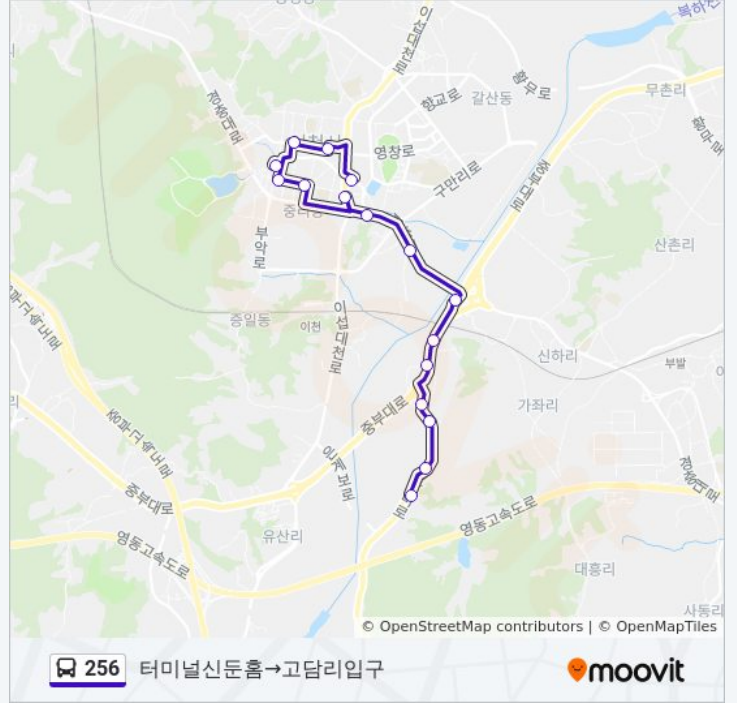

256 버스 시간표와 경로 지도는 moovitapp.com 에서 오프라인 PDF로 사용할 수 있습니다. [무빗 앱](#) url을 사용하여 실시간 버스 시간, 기차 일정 또는 지하철 일정과 서울시 내의 모든 대중 교통의 단계별 방향안내를 받을 수 있습니다.

[무빗에 대해](#) • [MaaS 솔루션](#) • [지원 국가](#) • [무빗 커뮤니티](#)

© 2023 무빗 - 모든 권리가 보호됨

실시간 도착 시간을 확인하세요