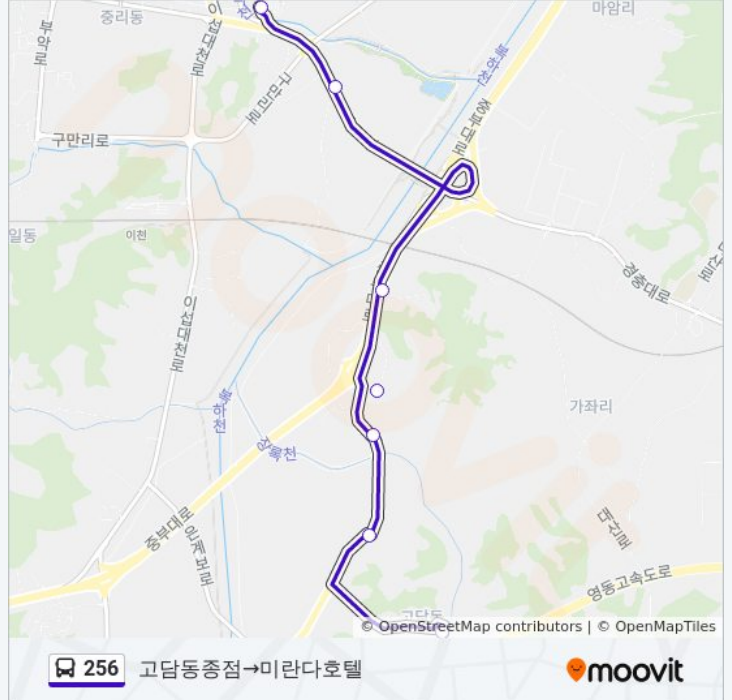

☑ 256

고담동종점→미란다호텔

웹사이트 모드로 보기

256 버스 노선 (고담동종점→미란다호텔)은(는) 2 경로가 있습니다. 주중운영 시간은 다음과 같습니다:  
(1) 고담동종점→미란다호텔: 오전 7:20 - 오후 5:20(2) 터미널신문홈→고담리입구: 오전 7:10 - 오후 5:10  
내 근처의 가장 가까운 256 버스를 찾으려면 무빗을 사용하여 다음 256 버스 도착시간을 확인하세요.

방향: 고담동종점→미란다호텔

정류장 7개

[노선 일정 보기](#)

고담동종점

농기계수리센터

장록리

장록리

가좌리태우빌라앞

### 256 버스 시간표

고담동종점→미란다호텔 경로 시간표:

일요일	오전 7:20 - 오후 5:20
월요일	오전 7:20 - 오후 5:20
화요일	오전 7:20 - 오후 5:20
수요일	오전 7:20 - 오후 5:20
목요일	오전 7:20 - 오후 5:20
금요일	오전 7:20 - 오후 5:20
토요일	오전 7:20 - 오후 5:20

### 256 버스 정보

방향: 고담동종점→미란다호텔

정거장: 7

이동 시간: 11 분

노선 요약:

**방향: 터미널신문흙→고담리입구**

정류장 16개  
[노선 일정 보기](#)

- 터미널신문흙
- 축협앞.국민은행
- 관고동
- 설봉산입구
- 불교회관
- 종합복지타운
- 제일은행.이천터미널
- 바른병원
- 진리
- 북하고
- 가좌리태우빌라앞
- 장록리
- 장록동
- 장록리
- 농기계수리센터
- 고담리입구