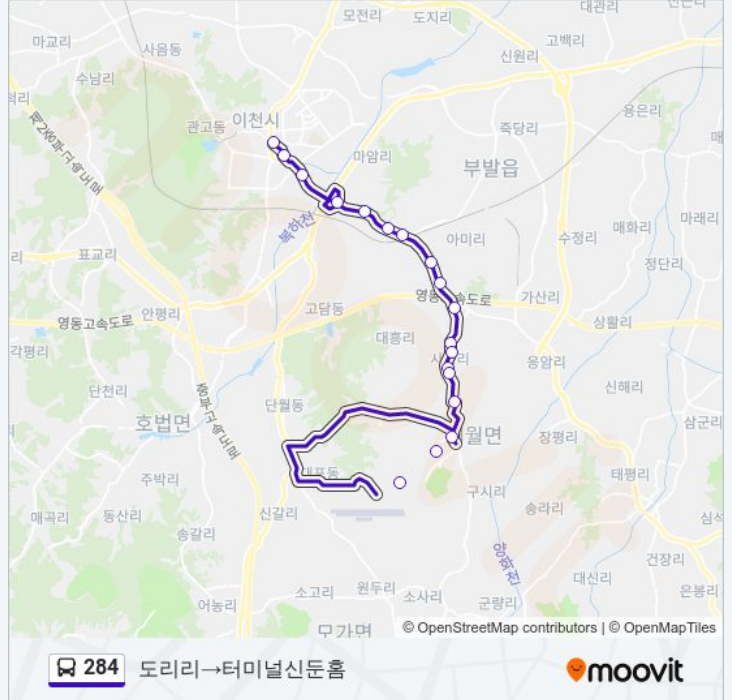

**284**

도리리→터미널신문홈

앱 열기

284 버스 노선 (도리리→터미널신문홈)은(는) 2 경로가 있습니다. 주중운영 시간은 다음과 같습니다:  
 (1) 도리리→터미널신문홈: 07:20 - 20:35(2) 이천터미널→아가동산: 06:30 - 19:45  
 내 근처의 가장 가까운 284 버스를 찾으려면 무빗을 사용하여 다음 284 버스 도착시간을 확인하세요.

**방향: 도리리→터미널신문홈**

정류장 18개  
[노선 일정 보기](#)

- 도리리
- 아가동산
- 주유소앞
- 대월농협
- 대월면사무소
- 삼원엑스포아파트
- 성창아파트앞
- 사동1리
- 사동리
- 성우2단지아파트
- 에스케이하이닉스
- 진우아파트
- 신하리
- Ob앞
- 북하lc
- 진리
- 미란다호텔
- 터미널신문홈

**284 버스 시간표**

도리리→터미널신문홈 경로 시간표:

일요일	07:20 - 20:35
월요일	07:20 - 20:35
화요일	07:20 - 20:35
수요일	07:20 - 20:35
목요일	07:20 - 20:35
금요일	07:20 - 20:35
토요일	07:20 - 20:35

**284 버스 정보**

**방향:** 도리리→터미널신문홈  
**정거장:** 18  
**이동 시간:** 30 분  
**노선 요약:**

**방향: 이천터미널→아가동산**

정류장 24개  
[노선 일정 보기](#)

- 이천터미널
- 축협앞.국민은행
- 관고동
- 설봉산입구
- 불교회관
- 종합복지타운
- 제일은행.이천터미널
- 바른병원
- 진리
- 북하고
- Ob앞
- 신하리
- (주)대상
- 청구아파트
- 에스케이하이닉스
- 현대3차아파트앞
- 사동리
- 사동1리

**284 버스 시간표**

이천터미널→아가동산 경로 시간표: