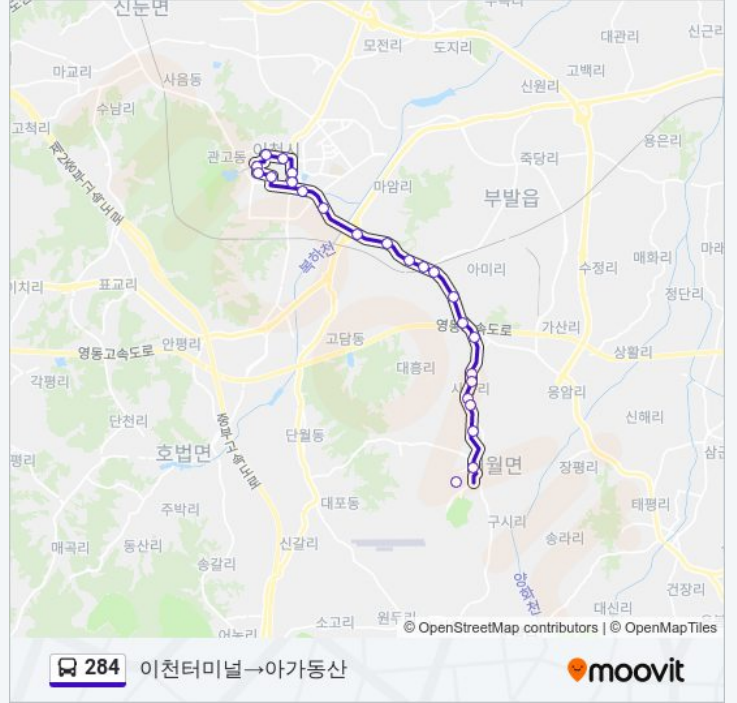

**284**

도리리→터미널신문홈

앱 열기

284 버스 노선 (도리리→터미널신문홈)은(는) 2 경로가 있습니다. 주중운영 시간은 다음과 같습니다:  
 (1) 도리리→터미널신문홈: 07:20 - 20:35(2) 이천터미널→아가동산: 06:30 - 19:45  
 내 근처의 가장 가까운 284 버스를 찾으려면 무빗을 사용하여 다음 284 버스 도착시간을 확인하세요.

**방향: 도리리→터미널신문홈**

정류장 18개  
[노선 일정 보기](#)

- 도리리
- 아가동산
- 주유소앞
- 대월농협
- 대월면사무소
- 삼원엑스포아파트
- 성창아파트앞
- 사동1리
- 사동리
- 성우2단지아파트
- 에스케이하이닉스
- 진우아파트
- 신하리
- Ob앞
- 북하lc
- 진리
- 미란다호텔
- 터미널신문홈

**284 버스 시간표**

도리리→터미널신문홈 경로 시간표:

일요일	06:30 - 19:45
월요일	06:30 - 19:45
화요일	06:30 - 19:45
수요일	06:30 - 19:45
목요일	06:30 - 19:45
금요일	06:30 - 19:45
토요일	06:30 - 19:45

**284 버스 정보**

**방향:** 이천터미널→아가동산  
**정거장:** 24  
**이동 시간:** 36 분  
**노선 요약:**

성창아파트앞

삼원엑스포아파트

대월면사무소앞

초지리

주유소앞

아가동산

284 버스 시간표와 경로 지도는 moovitapp.com 에서 오프라인 PDF로 사용할 수 있습니다. [무빗 앱](#) url을 사용하여 실시간 버스 시간, 기차 일정 또는 지하철 일정과 서울시 내의 모든 대중 교통의 단계별 방향안내를 받을 수 있습니다.

[무빗에 대해](#) • [MaaS 솔루션](#) • [지원 국가](#) • [무비터 커뮤니티](#)