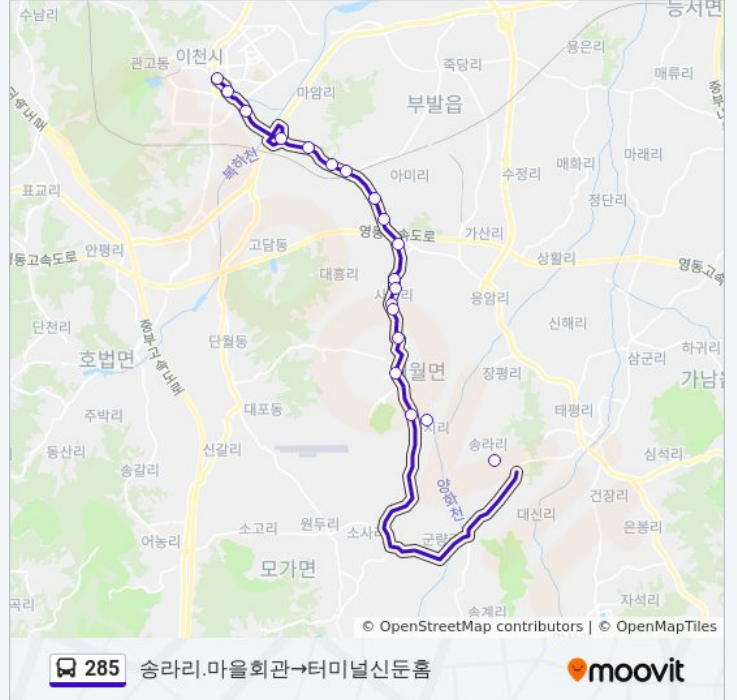

☑ 285

송라리.마을회관→터미널신문홈

웹사이트 모드로 보기

285 버스 노선 (송라리.마을회관→터미널신문홈)은(는) 2 경로가 있습니다. 주중운영 시간은 다음과 같습니다:

(1) 송라리.마을회관→터미널신문홈: 오후 6:10(2) 이천터미널→장평2리: 오후 5:25

내 근처의 가장 가까운 285 버스를 찾으려면 무빗을 사용하여 다음 285 버스 도착시간을 확인하세요.

방향: 송라리.마을회관→터미널신문홈

정류장 19개

[노선 일정 보기](#)

- 송라리.마을회관
- 구시리
- 구시리입구
- 주유소앞
- 대월농협
- 대월면사무소
- 삼원엑스포아파트
- 성창아파트앞
- 사동1리
- 사동리
- 성우2단지아파트
- 에스케이하이닉스
- 진우아파트
- 신하리
- Ob앞
- 복하c
- 진리
- 미란다호텔
- 터미널신문홈

285 버스 시간표

송라리.마을회관→터미널신문홈 경로 시간표:

일요일	오후 6:10
월요일	오후 6:10
화요일	오후 6:10
수요일	오후 6:10
목요일	오후 6:10
금요일	오후 6:10
토요일	오후 6:10

285 버스 정보

방향: 송라리.마을회관→터미널신문홈

정거장: 19

이동 시간: 33 분

노선 요약:

방향: 이천터미널→장평2리

정류장 26개
[노선 일정 보기](#)

285 버스 정보

방향: 이천터미널→장평2리
정거장: 26
이동 시간: 40 분
노선 요약:

성창아파트앞

삼원엑스포아파트

대월면사무소앞

초지리

한나요양원앞

부필1리