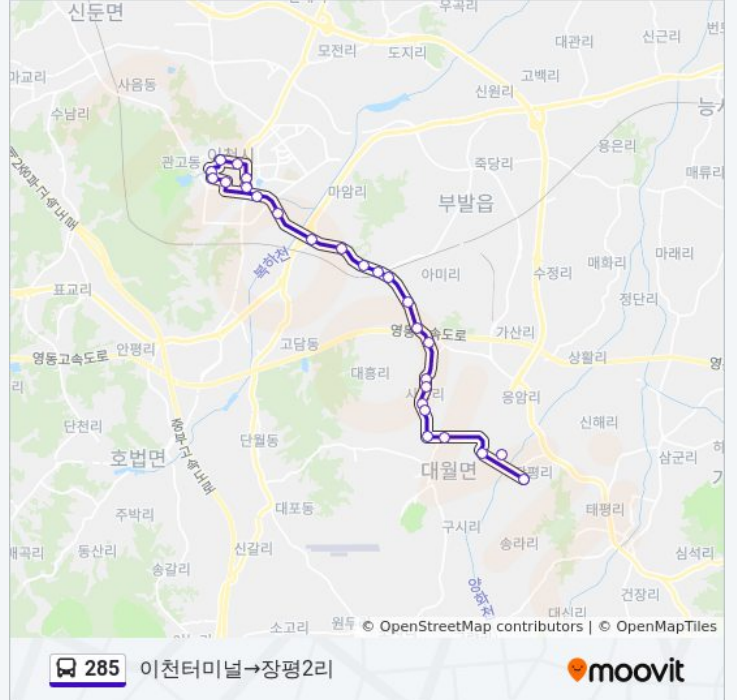

성창아파트앞

삼원엑스포아파트

대월면사무소앞

초지리

한나요양원앞

부필1리

부필2리

장평2리

285 버스 시간표와 경로 지도는 moovitapp.com 에서 오프라인 PDF로 사용할 수 있습니다. [무빗 앱](#) url을 사용하여 실시간 버스 시간, 기차 일정 또는 지하철 일정과 서울시 내의 모든 대중 교통의 단계별 방향안내를 받을 수 있습니다.

[무빗에 대해](#) · [MaaS 솔루션](#) · [지원 국가](#) · [무비터 커뮤니티](#)

© 2023 무빗 - 모든 권리가 보호됨

실시간 도착 시간을 확인하세요