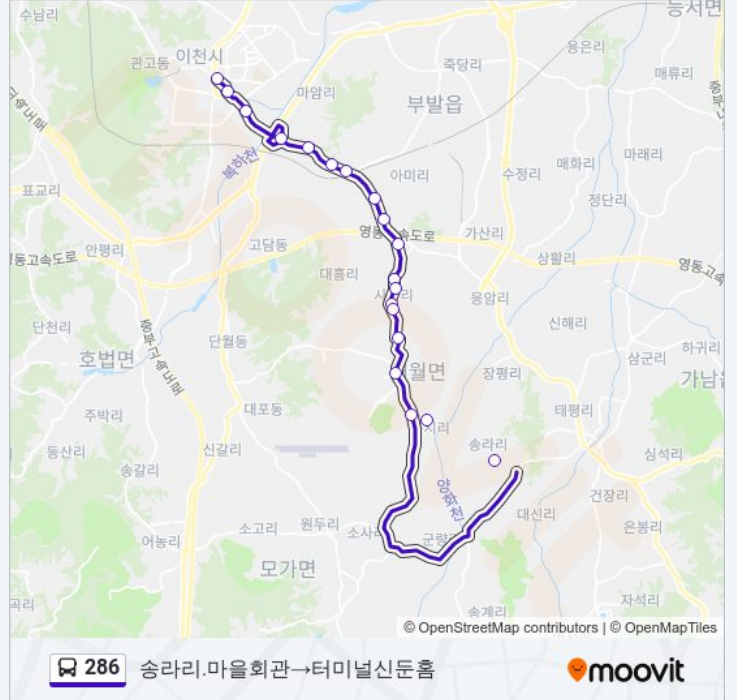

☑ 286

송라리.마을회관→터미널신문홈

앱 열기

286 버스 노선 (송라리.마을회관→터미널신문홈)은(는) 2 경로가 있습니다. 주중운영 시간은 다음과 같습니다:

(1) 송라리.마을회관→터미널신문홈: 13:10 - 16:55(2) 이천터미널→구시리: 12:15 - 16:00

내 근처의 가장 가까운 286 버스를 찾으려면 무빗을 사용하여 다음 286 버스 도착시간을 확인하세요.

방향: 송라리.마을회관→터미널신문홈

정류장 19개

[노선 일정 보기](#)

- 송라리.마을회관
- 구시리
- 구시리입구
- 주유소앞
- 대월농협
- 대월면사무소
- 삼원엑스포아파트
- 성창아파트앞
- 사동1리
- 사동리
- 성우2단지아파트
- 에스케이하이닉스
- 진우아파트
- 신하리
- Ob앞
- 북하c
- 진리
- 미란다호텔
- 터미널신문홈

286 버스 시간표

송라리.마을회관→터미널신문홈 경로 시간표:

일요일	13:10 - 16:55
월요일	13:10 - 16:55
화요일	13:10 - 16:55
수요일	13:10 - 16:55
목요일	13:10 - 16:55
금요일	13:10 - 16:55
토요일	13:10 - 16:55

286 버스 정보

방향: 송라리.마을회관→터미널신문홈

정거장: 19

이동 시간: 32 분

노선 요약:

방향: 이천터미널→구시리

정류장 25개
[노선 일정 보기](#)

286 버스 정보

방향: 이천터미널→구시리
 정거장: 25
 이동 시간: 32 분
 노선 요약:

성창아파트앞

삼원엑스포아파트

대월면사무소앞

초지리

주유소앞

구시리입구