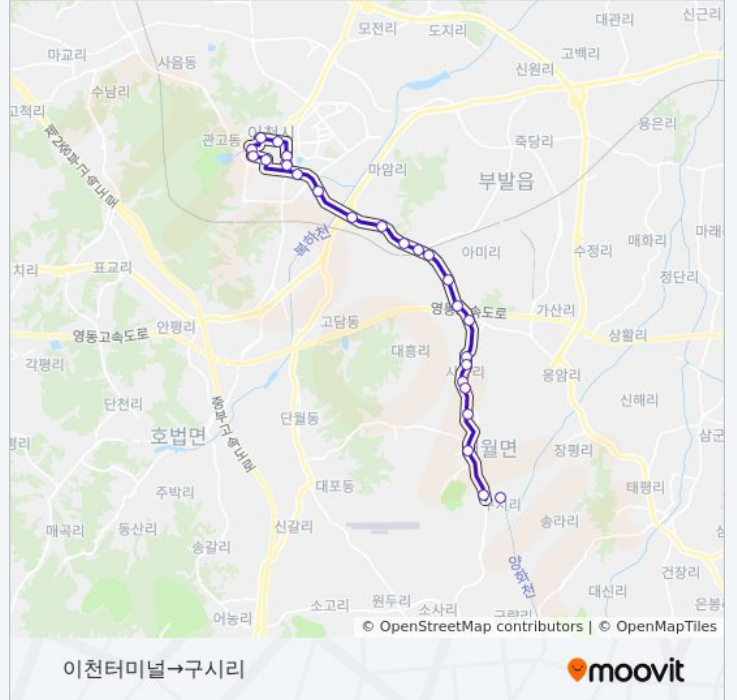

성창아파트앞

삼원엑스포아파트

대월면사무소앞

초지리

주유소앞

구시리입구

구시리

286 버스 시간표와 경로 지도는 moovitapp.com 에서 오프라인 PDF로 사용할 수 있습니다. [무빗 앱](#) url을 사용하여 실시간 버스 시간, 기차 일정 또는 지하철 일정과 서울시 내의 모든 대중 교통의 단계별 방향안내를 받을 수 있습니다.

[무빗에 대해](#) • [MaaS 솔루션](#) • [지원 국가](#) • [무빗커뮤니티](#)

© 2024 무빗 - 모든 권리가 보호됨

실시간 도착 시간을 확인하세요