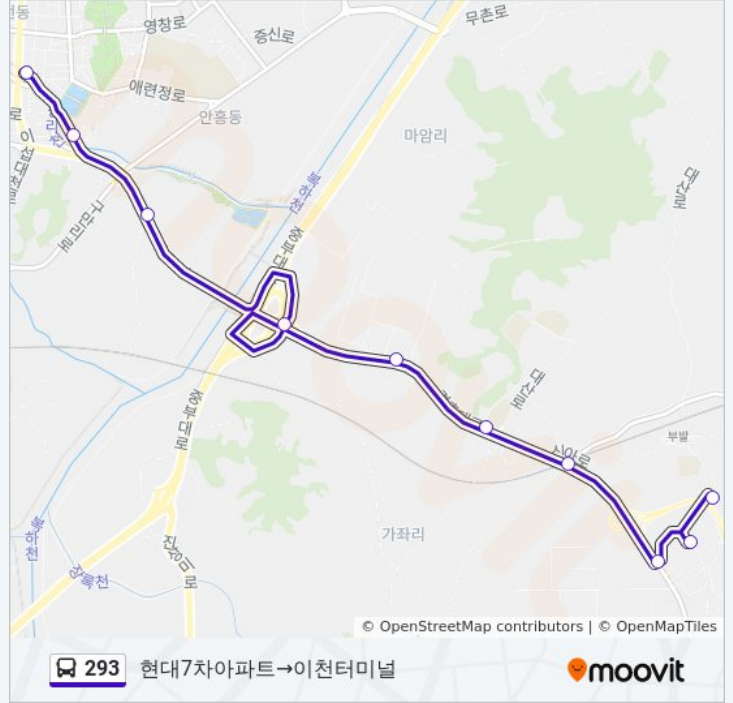

☑ 293

관고동→아미초교

웹사이트 모드로 보기

293 버스 노선 (관고동→아미초교)은(는) 2 경로가 있습니다. 주중운영 시간은 다음과 같습니다:
 (1) 관고동→아미초교: 오후 3:05 - 오후 5:50(2) 현대7차아파트→이천터미널: 오후 3:30 - 오후 6:15
 내 근처의 가장 가까운 293 버스를 찾으려면 무빗을 사용하여 다음 293 버스 도착시간을 확인하세요.

방향: 관고동→아미초교

정류장 14개
[노선 일정 보기](#)

- 관고동
- 신한은행
- 이천터미널
- 제일은행.이천터미널
- 바른병원
- 진리
- 북하고
- Ob앞
- 신하리
- 비석삼거리
- 신하3리
- 아미리
- 아미리안쪽
- 아미초교

293 버스 시간표

관고동→아미초교 경로 시간표:

일요일	오후 3:05 - 오후 5:50
월요일	오후 3:05 - 오후 5:50
화요일	오후 3:05 - 오후 5:50
수요일	오후 3:05 - 오후 5:50
목요일	오후 3:05 - 오후 5:50
금요일	오후 3:05 - 오후 5:50
토요일	오후 3:05 - 오후 5:50

293 버스 정보

방향: 관고동→아미초교
정거장: 14
이동 시간: 20 분
노선 요약:

방향: 현대7차아파트→이천터미널

정류장 10개
[노선 일정 보기](#)

- 현대7차아파트
- 성우1단지
- 에스케이하이닉스
- 청구아파트
- 신하리
- Ob앞
- 북하c
- 진리
- 미란다호텔
- 이천터미널

293 버스 시간표

현대7차아파트→이천터미널 경로 시간표:

일요일	오후 3:30 - 오후 6:15
월요일	오후 3:30 - 오후 6:15
화요일	오후 3:30 - 오후 6:15
수요일	오후 3:30 - 오후 6:15
목요일	오후 3:30 - 오후 6:15
금요일	오후 3:30 - 오후 6:15
토요일	오후 3:30 - 오후 6:15

293 버스 정보

방향: 현대7차아파트→이천터미널
 정거장: 10
 이동 시간: 15 분
 노선 요약:

293 버스 시간표와 경로 지도는 moovitapp.com 에서 오프라인 PDF로 사용할 수 있습니다. [무빗 앱](#) url을 사용하여 실시간 버스 시간, 기차 일정 또는 지하철 일정과 서울시 내의 모든 대중 교통의 단계별 방향안내를 받을 수 있습니다.

[무빗에 대해](#) · [MaaS 솔루션](#) · [지원 국가](#) · [무비터 커뮤니티](#)