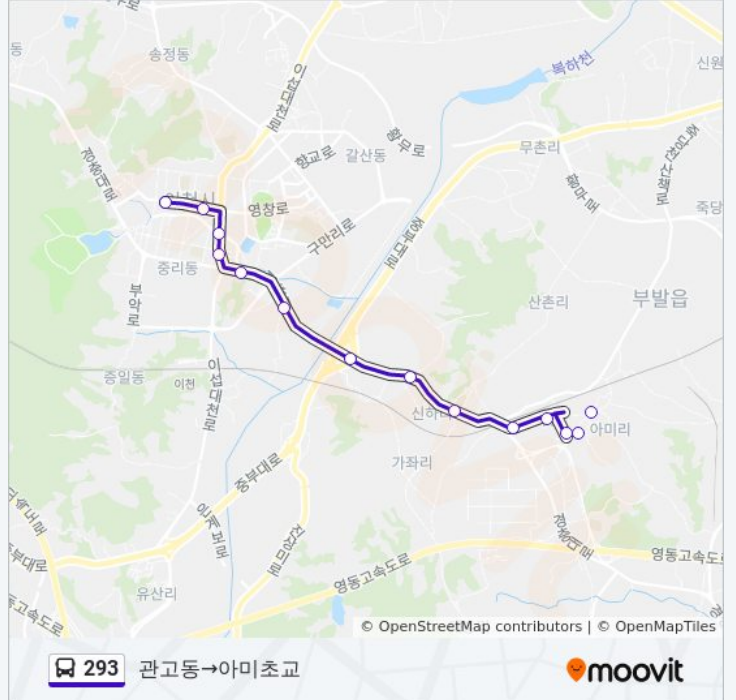

☑ 293

관고동→아미초교

웹사이트 모드로 보기

293 버스 노선 (관고동→아미초교)은(는) 2 경로가 있습니다. 주중운영 시간은 다음과 같습니다:
 (1) 관고동→아미초교: 오후 3:05 - 오후 5:50(2) 현대7차아파트→이천터미널: 오후 3:30 - 오후 6:15
 내 근처의 가장 가까운 293 버스를 찾으려면 무빗을 사용하여 다음 293 버스 도착시간을 확인하세요.

방향: 관고동→아미초교

정류장 14개
[노선 일정 보기](#)

- 관고동
- 신한은행
- 이천터미널
- 제일은행.이천터미널
- 바른병원
- 진리
- 북하고
- Ob앞
- 신하리
- 비석삼거리
- 신하3리
- 아미리
- 아미리안쪽
- 아미초교

293 버스 시간표

관고동→아미초교 경로 시간표:

일요일	오후 3:05 - 오후 5:50
월요일	오후 3:05 - 오후 5:50
화요일	오후 3:05 - 오후 5:50
수요일	오후 3:05 - 오후 5:50
목요일	오후 3:05 - 오후 5:50
금요일	오후 3:05 - 오후 5:50
토요일	오후 3:05 - 오후 5:50

293 버스 정보

방향: 관고동→아미초교
정거장: 14
이동 시간: 20 분
노선 요약:

방향: 현대7차아파트→이천터미널

정류장 10개
[노선 일정 보기](#)

- 현대7차아파트
- 성우1단지
- 에스케이하이닉스
- 청구아파트
- 신하리
- Ob앞
- 북하c
- 진리
- 미란다호텔
- 이천터미널

293 버스 시간표

현대7차아파트→이천터미널 경로 시간표:

일요일	오후 3:30 - 오후 6:15
월요일	오후 3:30 - 오후 6:15
화요일	오후 3:30 - 오후 6:15
수요일	오후 3:30 - 오후 6:15
목요일	오후 3:30 - 오후 6:15
금요일	오후 3:30 - 오후 6:15
토요일	오후 3:30 - 오후 6:15

293 버스 정보

방향: 현대7차아파트→이천터미널
 정거장: 10
 이동 시간: 15 분
 노선 요약:

293 버스 시간표와 경로 지도는 moovitapp.com 에서 오프라인 PDF로 사용할 수 있습니다. [무빗 앱](#) url을 사용하여 실시간 버스 시간, 기차 일정 또는 지하철 일정과 서울시 내의 모든 대중 교통의 단계별 방향안내를 받을 수 있습니다.

[무빗에 대해](#) · [MaaS 솔루션](#) · [지원 국가](#) · [무비터 커뮤니티](#)