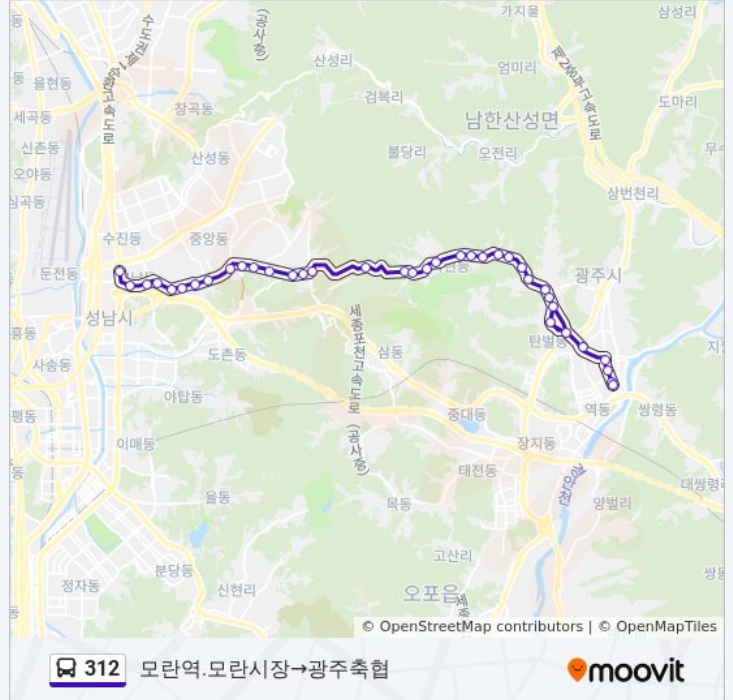

신일아파트

회덕동입구

회덕동벽산아파트

탄벌동입구

탄벌동우림아파트

송정동주민센터

보건소.공설운동장

제일정형외과앞

경안동주민센터.우체국앞

광주크리닉센터

광주축협

312 버스 시간표와 경로 지도는 moovitapp.com 에서 오프라인 PDF로 사용할 수 있습니다. [무빗 앱](#) url을 사용하여 실시간 버스 시간, 기차 일정 또는 지하철 일정과 서울시 내의 모든 대중 교통의 단계별 방향안내를 받을 수 있습니다.

[무빗에 대해](#) · [MaaS 솔루션](#) · [지원 국가](#) · [무비터 커뮤니티](#)