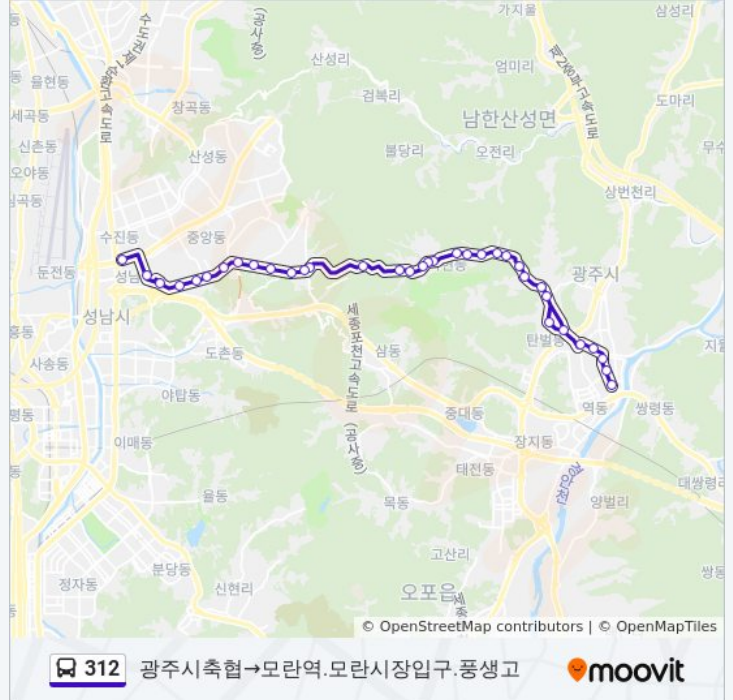

방향: 광주시축협→모란역.모란시장입구.풍생고

정거장: 35

이동 시간: 38 분

노선 요약:

이배재고개정상

성남시환경에너지시설

벽산테크노피아.성남소각장

공단본부입구.반포산업사거리

상대원파출소.소방소

상대원1동주민센터

대원터널앞사거리

성남자이아파트

대하초등학교.중원청소년수련관

아튼빌후문

영성중학교.하대원동주민센터

현대아파트.중원도서관

중원구청

모란역.모란시장입구.풍생고

방향: 모란역.모란시장→광주축협

정류장 37개

[노선 일정 보기](#)

모란역.모란시장

성남동성당

중원구청