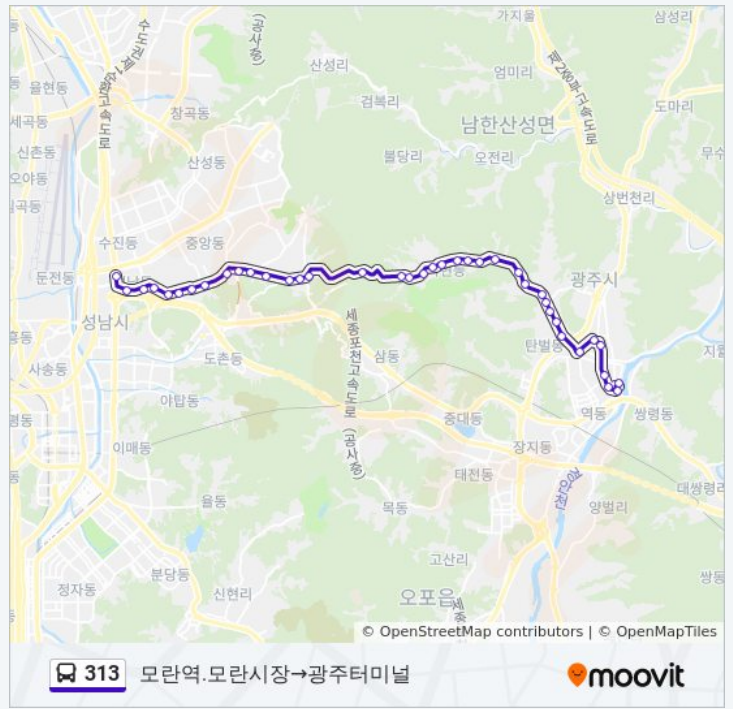

상대원1동주민센터앞

상대원파출소.소방소

공단본부입구.반포산업사거리

벽산테크노피아.성남소각장

성남시환경에너지시설

이배재고개정상

목현2통.Gs주유소

향천가든앞

목현동회관

쌍용하이츠빌2차

두리봉마을

성민교회

봉배골.경인매일신문사앞

왕사성

약수터주유소

농업기술센터

신일아파트

회덕동입구

회덕동벽산아파트

탄벌동입구

탄벌부대앞

송정동주민센터.탄벌초교

보건소.공설운동장

파라다이스아파트앞

파라다이스아파트

경안동주민센터.우체국앞

광주크리닉센터

역동사거리

광주터미널

313 버스 시간표와 경로 지도는 moovitapp.com 에서 오프라인 PDF로 사용할 수 있습니다. [무빗 앱](#) url을 사용하여 실시간 버스 시간, 기차 일정 또는 지하철 일정과 서울시 내의 모든 대중 교통의 단계별 방향안내를 받을 수 있습니다.

[무빗에 대해](#) · [MaaS 솔루션](#) · [지원 국가](#) · [무빗터 커뮤니티](#)

실시간 도착 시간을 확인하세요