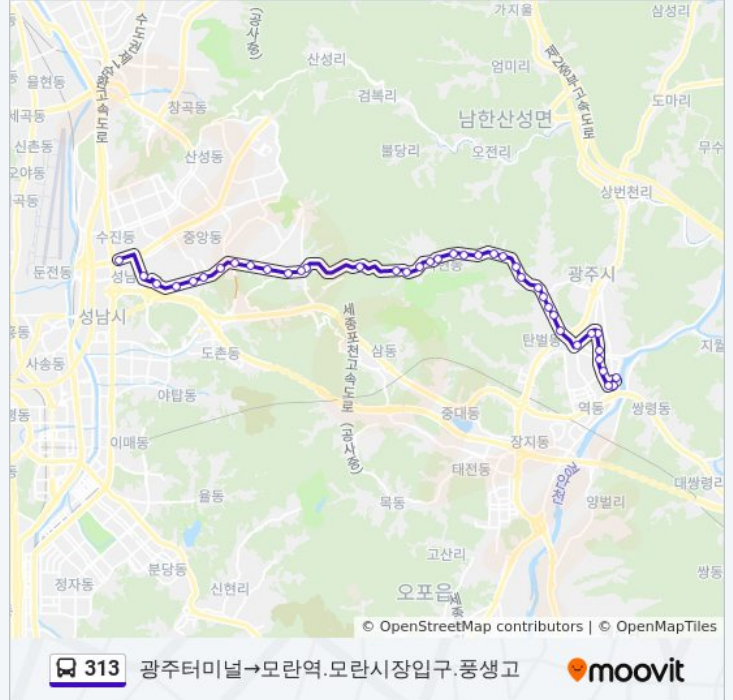

대원터널앞사거리

성남자이아파트

대하초등학교.중원청소년수련관

아튼빌후문

영성중학교.하대원동주민센터

현대아파트.중원도서관

중원구청

모란역.모란시장입구.풍생고

**방향: 모란역.모란시장→광주터미널**

정류장 39개

[노선 일정 보기](#)

모란역.모란시장

성남동성당

중원구청

제일아파트.현대아파트.중원도서관

하대원시장