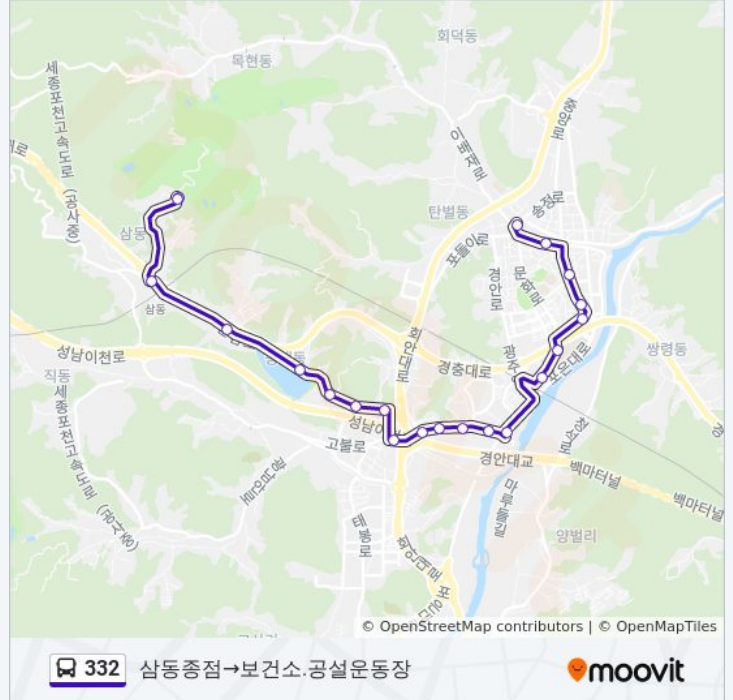

332 버스 정보

방향: 보건소.공설운동장→삼동입구

정거장: 18

이동 시간: 22 분

노선 요약:

방향: 삼동종점→보건소.공설운동장

정류장 21개
[노선 일정 보기](#)

- 삼동종점
- 삼동종점
- 삼동입구
- 중대동
- 중앙저수지
- Jlp주유소
- 우리홈마트
- 태전동현대아파트입구
- 현대아파트
- 장지삼거리
- 장지1동.전지마트
- 장지2동.앞가지창고
- 장지사거리.경안중학교.정보통신
- 장지사거리.경안중학교.정보통신
- 역동
- 광주중앙고등학교
- 구3번종점
- 광주시축협

332 버스 시간표

삼동종점→보건소.공설운동장 경로 시간표:

일요일	오전 7:00 - 오후 8:45
월요일	오전 7:00 - 오후 8:45
화요일	오전 7:00 - 오후 8:45
수요일	오전 7:00 - 오후 8:45
목요일	오전 7:00 - 오후 8:45
금요일	오전 7:00 - 오후 8:45
토요일	오전 7:00 - 오후 8:45

332 버스 정보

방향: 삼동종점→보건소.공설운동장
정거장: 21
이동 시간: 26 분
노선 요약:

경안동주민센터.우체국앞

파발교.광주정형외과

보건소.공설운동장

332 버스 시간표와 경로 지도는 moovitapp.com 에서 오프라인 PDF로 사용할 수 있습니다. [무빗 앱](#) url을 사용하여 실시간 버스 시간, 기차 일정 또는 지하철 일정과 서울시 내의 모든 대중 교통의 단계별 방향안내를 받을 수 있습니다.

[무빗에 대해](#) • [MaaS 솔루션](#) • [지원 국가](#) • [무빗커뮤니티](#)