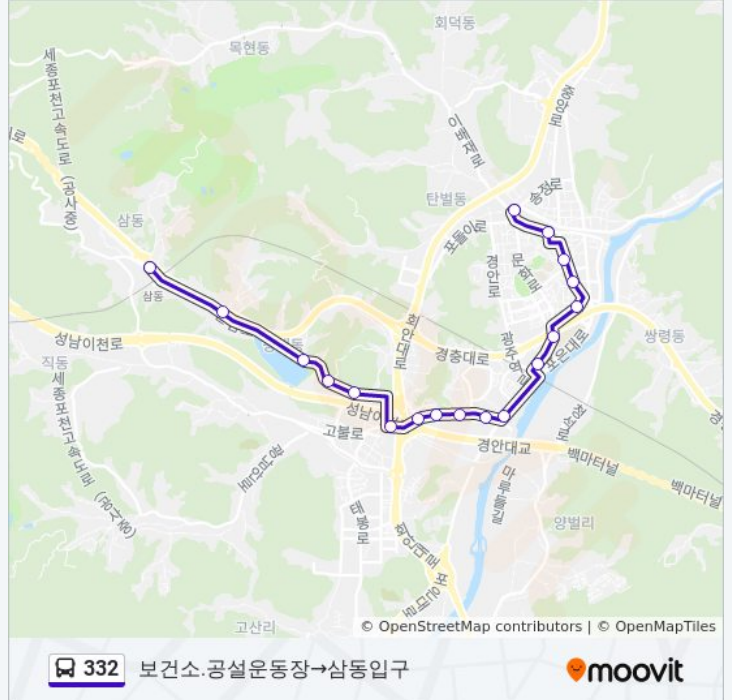

방향: 보건소.공설운동장→삼동입구

정류장 18개

[노선 일정 보기](#)

보건소.공설운동장

파발교.광주정형외과

경안동주민센터.우체국앞

광주크리닉센터

구3번중점

우리홈마트

Sk주유소

중앙저수지

중대동

삼동입구

332 버스 시간표

보건소.공설운동장→삼동입구 경로 시간표:

일요일	오전 6:25 - 오후 8:25
월요일	오전 6:25 - 오후 8:25
화요일	오전 6:25 - 오후 8:25
수요일	오전 6:25 - 오후 8:25
목요일	오전 6:25 - 오후 8:25
금요일	오전 6:25 - 오후 8:25
토요일	오전 6:25 - 오후 8:25

332 버스 정보

방향: 보건소.공설운동장→삼동입구

정거장: 18

이동 시간: 22 분

노선 요약:

방향: 삼동종점→보건소.공설운동장

정류장 21개
[노선 일정 보기](#)

- 삼동종점
- 삼동종점
- 삼동입구
- 중대동
- 중앙저수지
- Jlp주유소
- 우리홈마트
- 태전동현대아파트입구
- 현대아파트
- 장지삼거리
- 장지1동.전지마트
- 장지2동.앞가지창고
- 장지사거리.경안중학교.정보통신
- 장지사거리.경안중학교.정보통신
- 역동
- 광주중앙고등학교
- 구3번종점
- 광주시축협

332 버스 시간표

삼동종점→보건소.공설운동장 경로 시간표:

일요일	오전 7:00 - 오후 8:45
월요일	오전 7:00 - 오후 8:45
화요일	오전 7:00 - 오후 8:45
수요일	오전 7:00 - 오후 8:45
목요일	오전 7:00 - 오후 8:45
금요일	오전 7:00 - 오후 8:45
토요일	오전 7:00 - 오후 8:45

332 버스 정보

방향: 삼동종점→보건소.공설운동장
정거장: 21
이동 시간: 26 분
노선 요약: