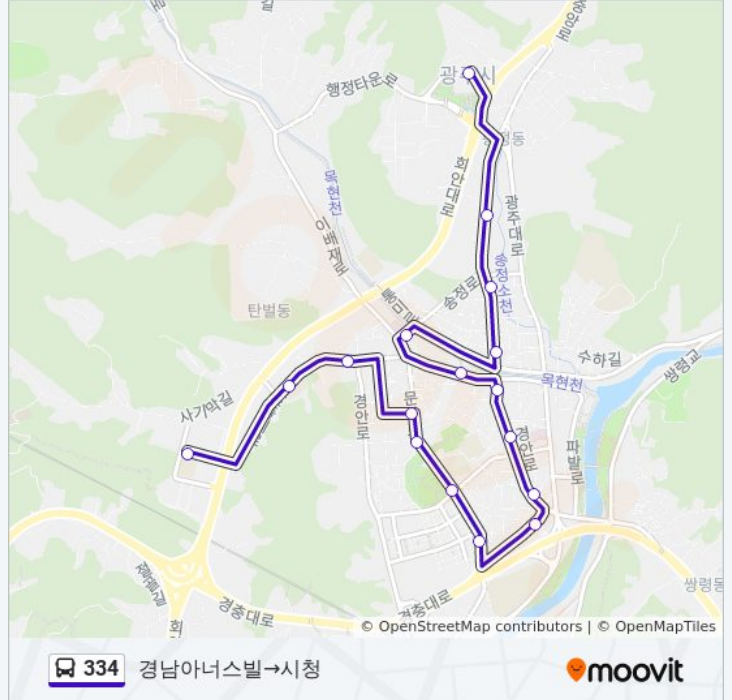

334

경남아너스빌→시청

웹사이트 모드로 보기

334 버스 노선 (경남아너스빌→시청)은(는) 2 경로가 있습니다. 주중운영 시간은 다음과 같습니다:
(1) 경남아너스빌→시청: 오전 8:50 - 오후 4:20(2) 시청→백산블루밍: 오전 8:30 - 오후 4:00
내 근처의 가장 가까운 334 버스를 찾으려면 무빗을 사용하여 다음 334 버스 도착시간을 확인하세요.

방향: 경남아너스빌→시청

정류장 17개

[노선 일정 보기](#)

경남아너스빌
탄벌중학교
동보아파트
대우아파트.경안초교입구
시립도서관.대우아파트
안골
산림조합
구3번종점
광주시축협
경안동주민센터.우체국앞
제일정형외과앞
파발교.광주정형외과
보건소.공설운동장
농협송정지소
파라다이스아파트
자동차매매상사.기호일보
시청

334 버스 시간표

경남아너스빌→시청 경로 시간표:

일요일	오전 8:50 - 오후 4:20
월요일	오전 8:50 - 오후 4:20
화요일	오전 8:50 - 오후 4:20
수요일	오전 8:50 - 오후 4:20
목요일	오전 8:50 - 오후 4:20
금요일	오전 8:50 - 오후 4:20
토요일	오전 8:50 - 오후 4:20

334 버스 정보

방향: 경남아너스빌→시청

정거장: 17

이동 시간: 17 분

노선 요약:

방향: 시청→벽산블루밍

정류장 10개
[노선 일정 보기](#)

- 시청
- 자동차매매상사.기호일보
- 파라다이스아파트
- 나산아파트
- 보건소.공설운동장
- 동보아파트
- 탄벌중학교
- 탄벌1리마을회관
- 경남아너스빌
- 벽산블루밍

334 버스 시간표

시청→벽산블루밍 경로 시간표:

일요일	오전 8:30 - 오후 4:00
월요일	오전 8:30 - 오후 4:00
화요일	오전 8:30 - 오후 4:00
수요일	오전 8:30 - 오후 4:00
목요일	오전 8:30 - 오후 4:00
금요일	오전 8:30 - 오후 4:00
토요일	오전 8:30 - 오후 4:00

334 버스 정보

방향: 시청→벽산블루밍
정거장: 10
이동 시간: 10 분
노선 요약: