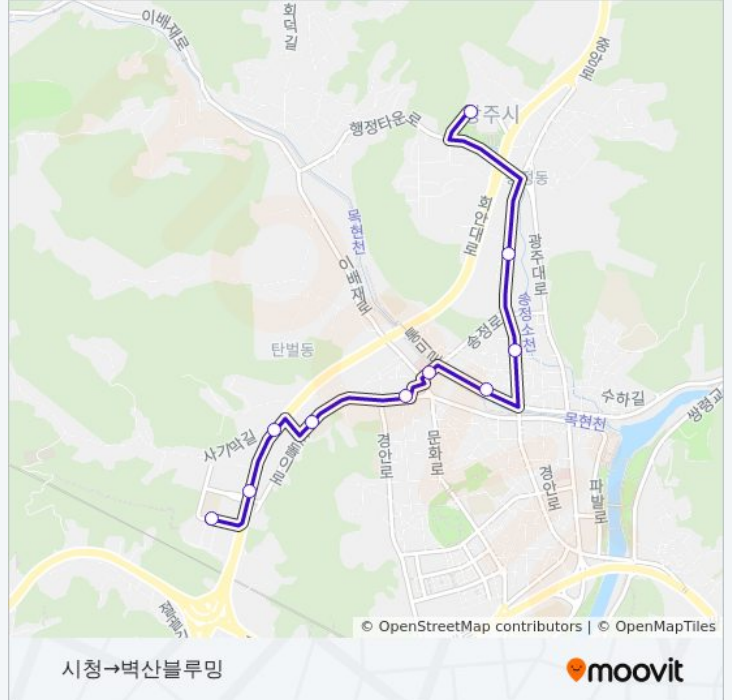

334

경남아너스빌→시청

웹사이트 모드로 보기

334 버스 노선 (경남아너스빌→시청)은(는) 2 경로가 있습니다. 주중운영 시간은 다음과 같습니다:
(1) 경남아너스빌→시청: 오전 8:50 - 오후 4:20(2) 시청→백산블루밍: 오전 8:30 - 오후 4:00
내 근처의 가장 가까운 334 버스를 찾으려면 무빗을 사용하여 다음 334 버스 도착시간을 확인하세요.

방향: 경남아너스빌→시청

정류장 17개

[노선 일정 보기](#)

경남아너스빌
탄벌중학교
동보아파트
대우아파트.경안초교입구
시립도서관.대우아파트
안골
산림조합
구3번종점
광주시축협
경안동주민센터.우체국앞
제일정형외과앞
파발교.광주정형외과
보건소.공설운동장
농협송정지소
파라다이스아파트
자동차매매상사.기호일보
시청

334 버스 시간표

경남아너스빌→시청 경로 시간표:

일요일	오전 8:50 - 오후 4:20
월요일	오전 8:50 - 오후 4:20
화요일	오전 8:50 - 오후 4:20
수요일	오전 8:50 - 오후 4:20
목요일	오전 8:50 - 오후 4:20
금요일	오전 8:50 - 오후 4:20
토요일	오전 8:50 - 오후 4:20

334 버스 정보

방향: 경남아너스빌→시청

정거장: 17

이동 시간: 17 분

노선 요약:

방향: 시청→벽산블루밍

정류장 10개
[노선 일정 보기](#)

- 시청
- 자동차매매상사.기호일보
- 파라다이스아파트
- 나산아파트
- 보건소.공설운동장
- 동보아파트
- 탄벌중학교
- 탄벌1리마을회관
- 경남아너스빌
- 벽산블루밍

334 버스 시간표

시청→벽산블루밍 경로 시간표:

일요일	오전 8:30 - 오후 4:00
월요일	오전 8:30 - 오후 4:00
화요일	오전 8:30 - 오후 4:00
수요일	오전 8:30 - 오후 4:00
목요일	오전 8:30 - 오후 4:00
금요일	오전 8:30 - 오후 4:00
토요일	오전 8:30 - 오후 4:00

334 버스 정보

방향: 시청→벽산블루밍
정거장: 10
이동 시간: 10 분
노선 요약: