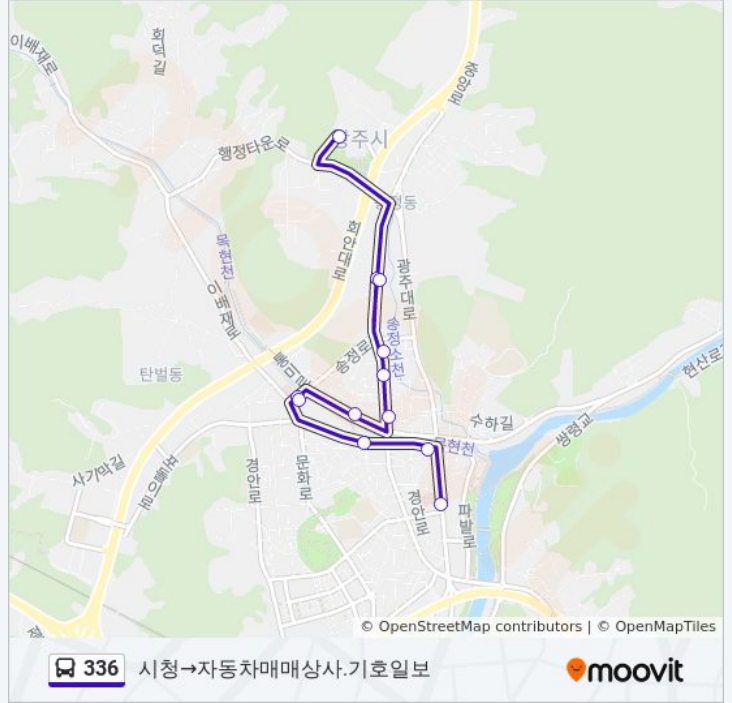

☑ 336

시청→자동차매매상사.기호일보

웹사이트 모드로 보기

336 버스 노선 시청→자동차매매상사.기호일보에는 하나의 경로가 있습니다. 주중의 운영시간은 다음과 같습니다:

(1) 시청→자동차매매상사.기호일보: 오전 9:25 - 오후 1:25

내 근처의 가장 가까운 336 버스를 찾으려면 무빗을 사용하여 다음 336 버스 도착시간을 확인하세요.

**방향: 시청→자동차매매상사.기호일보**

정류장 12개

[노선 일정 보기](#)

- 시청
- 자동차매매상사.기호일보
- 파라다이스아파트
- 나산아파트
- 보건소.공설운동장
- 파발교.광주정형외과
- 뉴경안주유소
- 광주터미널.참조은병원앞
- 보건소.공설운동장
- 농협송정지소
- 파라다이스아파트
- 자동차매매상사.기호일보

**336 버스 시간표**

시청→자동차매매상사.기호일보 경로 시간표:

일요일	오전 9:25 - 오후 1:25
월요일	오전 9:25 - 오후 1:25
화요일	오전 9:25 - 오후 1:25
수요일	오전 9:25 - 오후 1:25
목요일	오전 9:25 - 오후 1:25
금요일	오전 9:25 - 오후 1:25
토요일	오전 9:25 - 오후 1:25

**336 버스 정보**

**방향:** 시청→자동차매매상사.기호일보

**정거장:** 12

**이동 시간:** 14 분

**노선 요약:**

336 버스 시간표와 경로 지도는 [moovitapp.com](https://moovitapp.com) 에서 오프라인 PDF로 사용할 수 있습니다. [무빗 앱](#) url을 사용하여 실시간 버스 시간, 기차 일정 또는 지하철 일정과 서울시 내의 모든 대중 교통의 단계별 방향안내를 받을 수 있습니다.