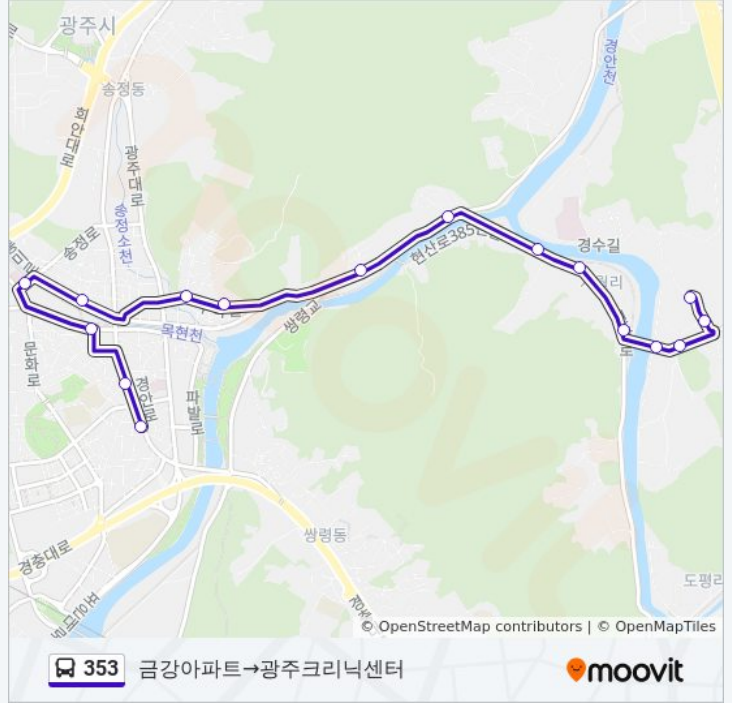

방향: 광주시축협→지월2리

정류장 14개

[노선 일정 보기](#)

- 광주시축협
- 경안동주민센터.우체국앞
- 제일정형외과앞
- 파발교.광주정형외과
- 보건소.공설운동장
- 경화여고
- 송정소방서
- 우림필유
- 브라운스톤아파트
- 나이키전원주택입구
- 에스코원앞
- 삼육재활센터
- 경수마을고개
- 지월2리

353 버스 시간표

광주시축협→지월2리 경로 시간표:

일요일	오후 1:10 - 오후 5:25
월요일	오후 1:10 - 오후 5:25
화요일	오후 1:10 - 오후 5:25
수요일	오후 1:10 - 오후 5:25
목요일	오후 1:10 - 오후 5:25
금요일	오후 1:10 - 오후 5:25
토요일	오후 1:10 - 오후 5:25

353 버스 정보

방향: 광주시축협→지월2리

정거장: 14

이동 시간: 17 분

노선 요약:

방향: 금강아파트→광주크리닉센터

정류장 16개
[노선 일정 보기](#)

- 금강아파트
- 청목가든
- 동원아트빌라
- 지월교
- 지월마을회관
- 지월농협
- 에스코원앞
- 나이키전원주택입구
- 브라운스톤아파트
- 송정소방서
- 경화여고
- 나산아파트
- 보건소.공설운동장
- 파발교.광주정형외과
- 경안동주민센터.우체국앞
- 광주크리닉센터

353 버스 시간표

금강아파트→광주크리닉센터 경로 시간표:

일요일	오후 1:40 - 오후 5:55
월요일	오후 1:40 - 오후 5:55
화요일	오후 1:40 - 오후 5:55
수요일	오후 1:40 - 오후 5:55
목요일	오후 1:40 - 오후 5:55
금요일	오후 1:40 - 오후 5:55
토요일	오후 1:40 - 오후 5:55

353 버스 정보

방향: 금강아파트→광주크리닉센터
정거장: 16
이동 시간: 18 분
노선 요약: