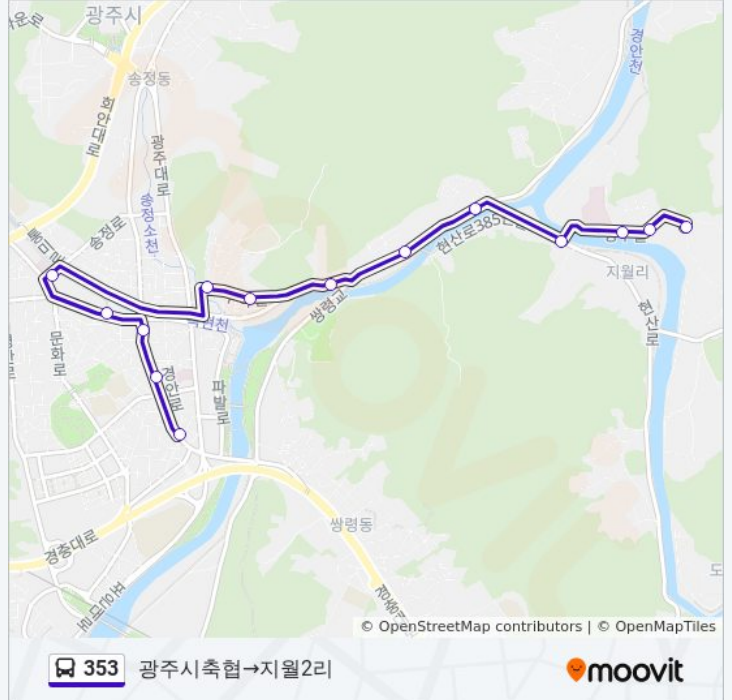

353

광주시축협→지월2리

[웹사이트 모드로 보기](#)

353 버스 노선 (광주시축협→지월2리)은(는) 2 경로가 있습니다. 주중운영 시간은 다음과 같습니다:
(1) 광주시축협→지월2리: 오후 1:10 - 오후 5:25(2) 금강아파트→광주클리닉센터: 오후 1:40 - 오후 5:55
내 근처의 가장 가까운 353 버스를 찾으려면 무빗을 사용하여 다음 353 버스 도착시간을 확인하세요.

방향: 광주시축협→지월2리

정류장 14개

[노선 일정 보기](#)

- 광주시축협
- 경안동주민센터.우체국앞
- 제일정형외과앞
- 파발교.광주정형외과
- 보건소.공설운동장
- 경화여고
- 송정소방서
- 우림필유
- 브라운스톤아파트
- 나이키전원주택입구
- 에스코원앞
- 삼육재활센터
- 경수마을고개
- 지월2리

353 버스 시간표

광주시축협→지월2리 경로 시간표:

일요일	오후 1:10 - 오후 5:25
월요일	오후 1:10 - 오후 5:25
화요일	오후 1:10 - 오후 5:25
수요일	오후 1:10 - 오후 5:25
목요일	오후 1:10 - 오후 5:25
금요일	오후 1:10 - 오후 5:25
토요일	오후 1:10 - 오후 5:25

353 버스 정보

방향: 광주시축협→지월2리

정거장: 14

이동 시간: 17 분

노선 요약:

방향: 금강아파트→광주크리닉센터

정류장 16개
[노선 일정 보기](#)

- 금강아파트
- 청목가든
- 동원아트빌라
- 지월교
- 지월마을회관
- 지월농협
- 에스코원앞
- 나이키전원주택입구
- 브라운스톤아파트
- 송정소방서
- 경화여고
- 나산아파트
- 보건소.공설운동장
- 파발교.광주정형외과
- 경안동주민센터.우체국앞
- 광주크리닉센터

353 버스 시간표

금강아파트→광주크리닉센터 경로 시간표:

일요일	오후 1:40 - 오후 5:55
월요일	오후 1:40 - 오후 5:55
화요일	오후 1:40 - 오후 5:55
수요일	오후 1:40 - 오후 5:55
목요일	오후 1:40 - 오후 5:55
금요일	오후 1:40 - 오후 5:55
토요일	오후 1:40 - 오후 5:55

353 버스 정보

방향: 금강아파트→광주크리닉센터
정거장: 16
이동 시간: 18 분
노선 요약: