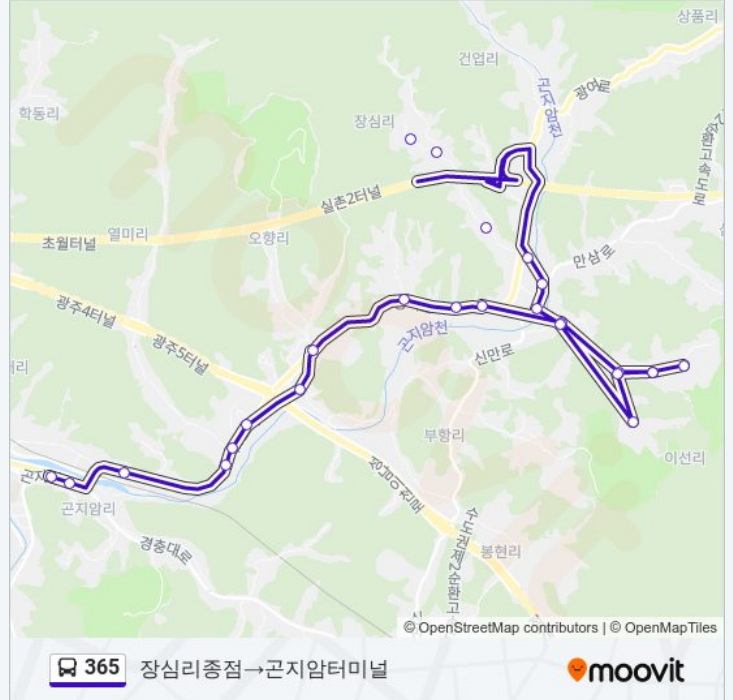

오향리

열미리

중열미입구

은대미

곤지암읍사무소

곤지암공영주차장

곤지암터미널

365 버스 시간표와 경로 지도는 moovitapp.com 에서 오프라인 PDF로 사용할 수 있습니다. 무빗 앱 url을 사용하여 실시간 버스 시간, 기차 일정 또는 지하철 일정과 서울시 내의 모든 대중 교통의 단계별 방향안내를 받을 수 있습니다.