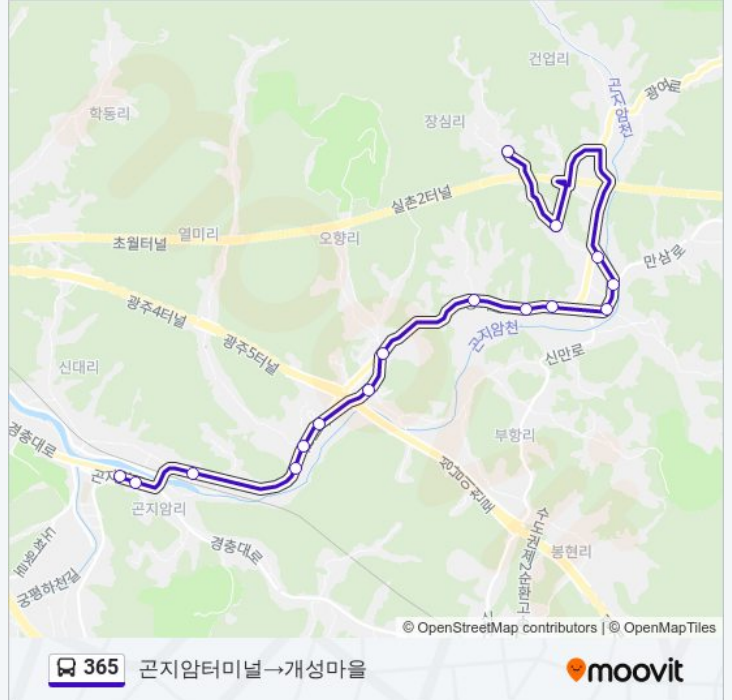

**방향: 곤지암터미널→개성마을**

정류장 16개

[노선 일정 보기](#)

- 곤지암터미널
- 곤지암공영주차장
- 곤지암읍사무소
- 은대미
- 중열미입구
- 열미리
- 오향리
- 오향리골프장입구
- 연곡리
- 향림원
- 만선리
- 만선삼거리
- 유사리입구
- 동심리
- 전원마을
- 개성마을

### 365 버스 시간표

곤지암터미널→개성마을 경로 시간표:

일요일	09:00 - 17:15
월요일	09:00 - 17:15
화요일	09:00 - 17:15
수요일	09:00 - 17:15
목요일	09:00 - 17:15
금요일	09:00 - 17:15
토요일	09:00 - 17:15

### 365 버스 정보

**방향:** 곤지암터미널→개성마을

**정거장:** 16

**이동 시간:** 20 분

**노선 요약:**

**방향: 장심리종점→곤지암터미널**

정류장 25개  
[노선 일정 보기](#)

- 장심리종점
- 개성마을
- 전원마을
- 동심리
- 유사리입구
- 만선삼거리
- 만선초교앞
- 바깥성골종점
- 바깥성골
- 골프장입구
- 안성골
- 골프장입구
- 바깥성골
- 만선초교앞
- 만선리
- 향림원
- 연곡리
- 오향리골프장입구