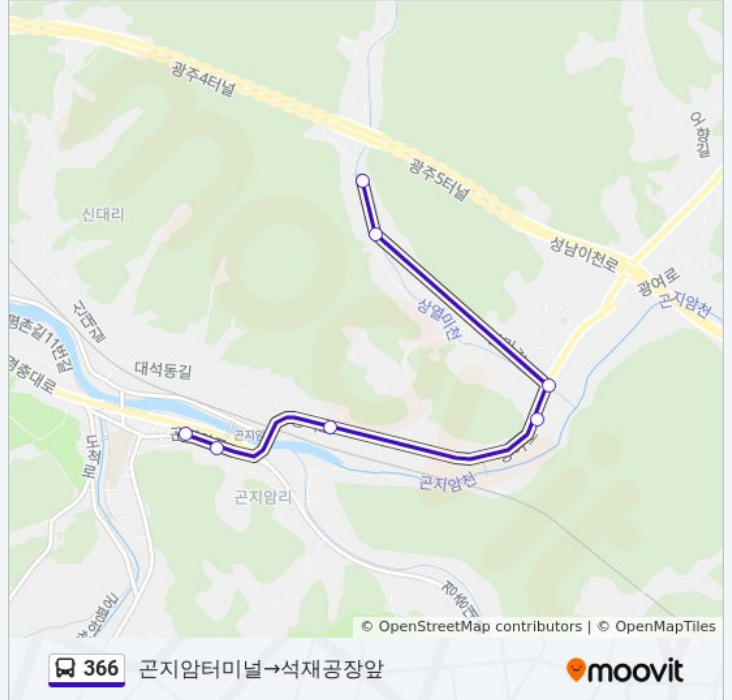

### 366 버스 시간표

곤지암터미널→석재공장앞 경로 시간표:

일요일	오전 6:45 - 오후 6:30
월요일	오전 6:45 - 오후 6:30
화요일	오전 6:45 - 오후 6:30
수요일	오전 6:45 - 오후 6:30
목요일	오전 6:45 - 오후 6:30
금요일	오전 6:45 - 오후 6:30
토요일	오전 6:45 - 오후 6:30

### 366 버스 정보

방향: 곤지암터미널→석재공장앞

정거장: 7

이동 시간: 9 분

노선 요약:

**방향: 종열미종점→곤지암터미널**

정류장 8개  
[노선 일정 보기](#)

- 종열미종점
- 석재공장앞
- 태양신소재
- 종열미입구
- 은대미
- 곤지암읍사무소
- 곤지암공영주차장
- 곤지암터미널