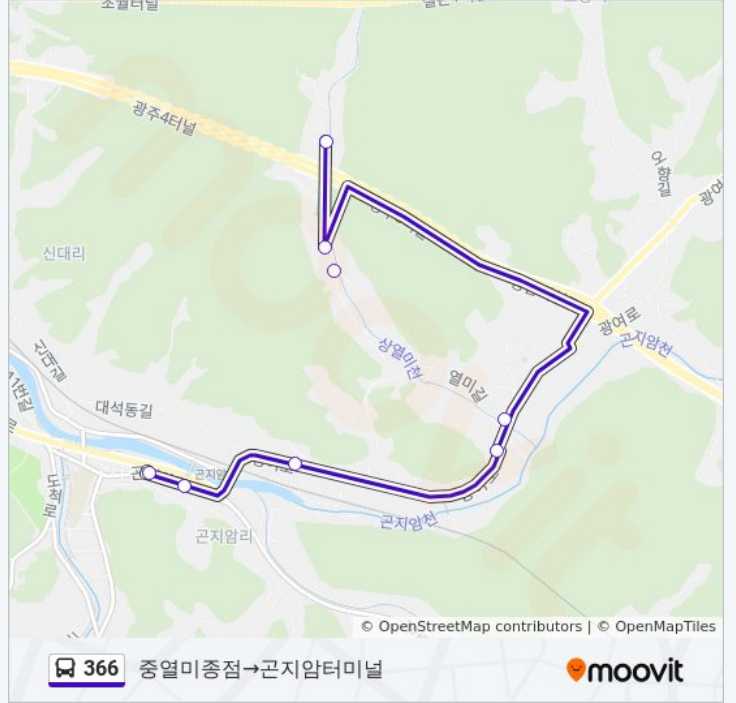

366 버스 시간표와 경로 지도는 moovitapp.com 에서 오프라인 PDF로 사용할 수 있습니다. [무빗 앱](#) url을 사용하여 실시간 버스 시간, 기차 일정 또는 지하철 일정과 서울시 내의 모든 대중 교통의 단계별 방향안내를 받을 수 있습니다.

[무빗에 대해](#) · [MaaS 솔루션](#) · [지원 국가](#) · [무빗터 커뮤니티](#)

© 2023 무빗 - 모든 권리가 보호됨

실시간 도착 시간을 확인하세요