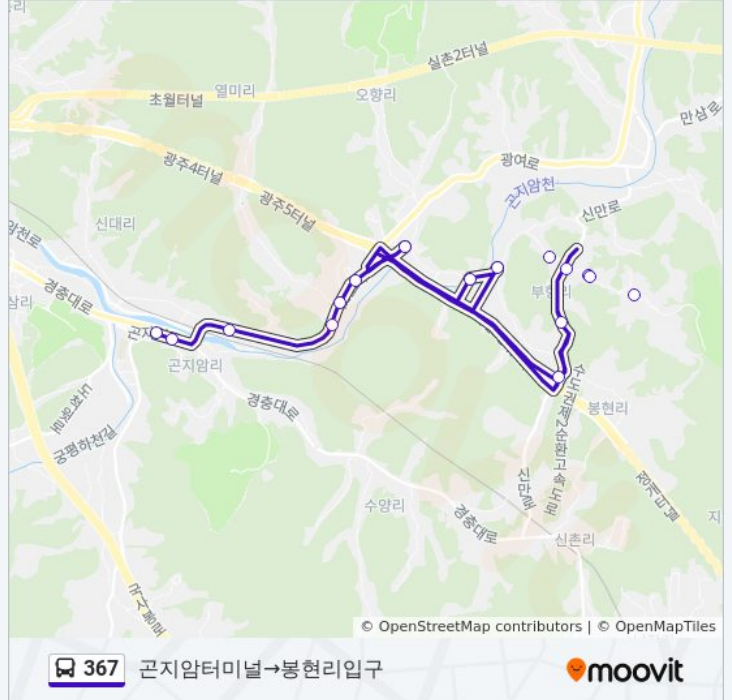

367

곤지암터미널→봉현리입구

웹사이트 모드로 보기

367 버스 노선 (곤지암터미널→봉현리입구)은(는) 2 경로가 있습니다. 주중운영 시간은 다음과 같습니다:
 (1) 곤지암터미널→봉현리입구: 오전 7:10 - 오후 7:10(2) 봉현리종점→곤지암터미널: 오전 7:40 - 오후 7:40
 내 근처의 가장 가까운 367 버스를 찾으려면 무빗을 사용하여 다음 367 버스 도착시간을 확인하세요.

방향: 곤지암터미널→봉현리입구

정류장 16개
[노선 일정 보기](#)

- 곤지암터미널
- 곤지암공영주차장
- 곤지암읍사무소
- 은대미
- 중열미입구
- 열미리
- 오향리
- 부항1리서낭당
- 부항1
- 부항1리회관앞
- 부항리입구
- 수왕사
- 부항2리종점
- 수왕사
- 동진판지앞
- 봉현리입구

367 버스 시간표

곤지암터미널→봉현리입구 경로 시간표:

일요일	오전 7:10 - 오후 7:10
월요일	오전 7:10 - 오후 7:10
화요일	오전 7:10 - 오후 7:10
수요일	오전 7:10 - 오후 7:10
목요일	오전 7:10 - 오후 7:10
금요일	오전 7:10 - 오후 7:10
토요일	오전 7:10 - 오후 7:10

367 버스 정보

방향: 곤지암터미널→봉현리입구
정거장: 16
이동 시간: 24 분
노선 요약:

방향: 봉현리종점→곤지암터미널

정류장 10개
[노선 일정 보기](#)

- 봉현리종점
- 동진판지앞
- 신촌리
- 수양4리
- 수양2리
- 수향1리.고목촌
- 묵방리
- 곤지암Lg아파트
- 곤지암공영주차장
- 곤지암터미널

367 버스 시간표

봉현리종점→곤지암터미널 경로 시간표:

일요일	오전 7:40 - 오후 7:40
월요일	오전 7:40 - 오후 7:40
화요일	오전 7:40 - 오후 7:40
수요일	오전 7:40 - 오후 7:40
목요일	오전 7:40 - 오후 7:40
금요일	오전 7:40 - 오후 7:40
토요일	오전 7:40 - 오후 7:40

367 버스 정보

방향: 봉현리종점→곤지암터미널
정거장: 10
이동 시간: 18 분
노선 요약: