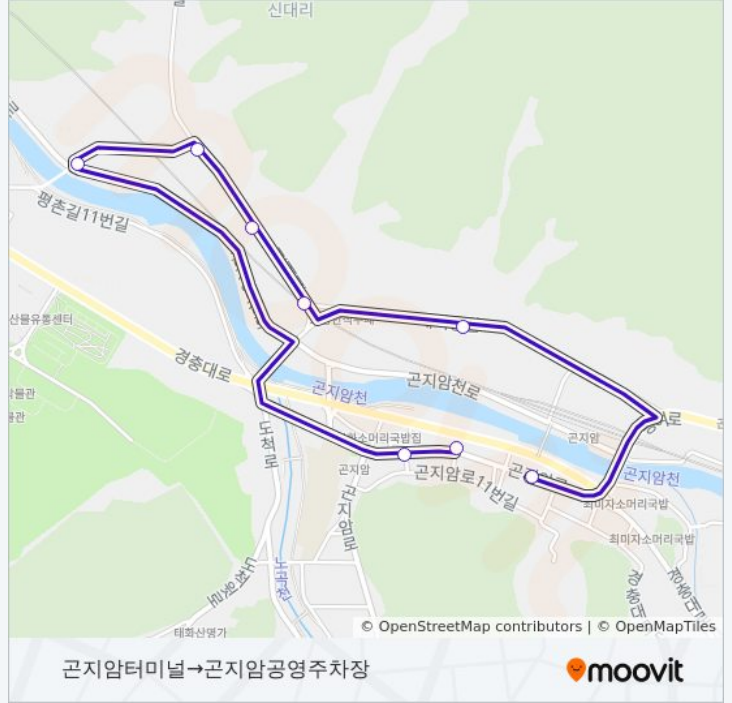

392

곤지암터미널 → 곤지암공영주차장

앱 열기

392 버스 노선 곤지암터미널 → 곤지암공영주차장에는 하나의 경로가 있습니다. 주중의 운영시간은 다음과 같습니다:

(1) 곤지암터미널 → 곤지암공영주차장: 08:40 - 17:40

내 근처의 가장 가까운 392 버스를 찾으려면 무빗을 사용하여 다음 392 버스 도착시간을 확인하세요.

방향: 곤지암터미널 → 곤지암공영주차장

정류장 8개

[노선 일정 보기](#)

- 곤지암터미널
- 농협.곤지암연세의원
- 아이솔어린이집앞
- 대성빌라앞
- 사슴농장입구
- 신대리입구
- 대석동마을앞
- 곤지암공영주차장

392 버스 시간표

곤지암터미널 → 곤지암공영주차장 경로 시간표:

일요일	08:40 - 17:40
월요일	08:40 - 17:40
화요일	08:40 - 17:40
수요일	08:40 - 17:40
목요일	08:40 - 17:40
금요일	08:40 - 17:40
토요일	08:40 - 17:40

392 버스 정보

방향: 곤지암터미널 → 곤지암공영주차장

정거장: 8

이동 시간: 8 분

노선 요약:

392 버스 시간표와 경로 지도는 moovitapp.com 에서 오프라인 PDF로 사용할 수 있습니다. [무빗 앱](#) url을 사용하여 실시간 버스 시간, 기차 일정 또는 지하철 일정과 서울시 내의 모든 대중 교통의 단계별 방향안내를 받을 수 있습니다.

[무빗에 대해](#) • [MaaS 솔루션](#) • [지원 국가](#) • [무빗커뮤니티](#)