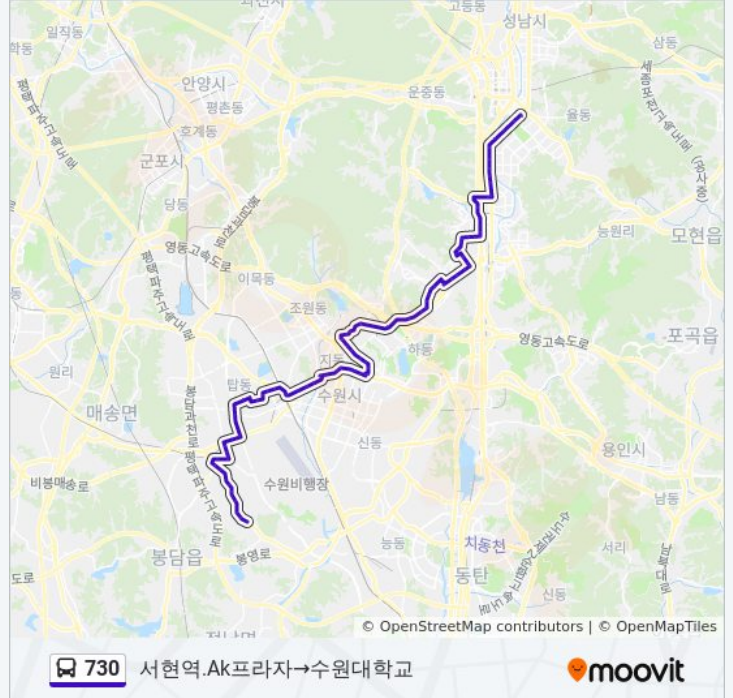

730

서현역.Ak프라자→수원대학교

웹사이트 모드로 보기

730 버스 노선 (서현역.Ak프라자→수원대학교)은(는) 2 경로가 있습니다. 주중운영 시간은 다음과 같습니다:
 (1) 서현역.Ak프라자→수원대학교: 오전 6:00 - 오후 11:10(2) 수원대학교→분당구청.중앙공원후문: 오전 4:30 - 오후 9:40
 내 근처의 가장 가까운 730 버스를 찾으려면 무빗을 사용하여 다음 730 버스 도착시간을 확인하세요.

방향: 서현역.Ak프라자→수원대학교

정류장 81개

[노선 일정 보기](#)

- 서현역.Ak프라자
- 서현역.Ak프라자
- 분당구청.중앙공원후문
- 수내역.롯데백화점
- 로얄팰리스아파트
- 정자청소년수련관.분당클리닉
- 정지역
- 아데나팰리스
- 상록마을(임광.보성).미켈란쉐르빌
- 분당경영고.청솔중
- 미금역.청솔마을.2001아울렛
- 미금역.2001아울렛
- 동원동
- 머내기업은행
- Kt수지지사.물류센터
- 물류센터삼거리
- 한국물류센터
- 초입마을.삼익풍림동아아파트
- 수지중학교
- 수지고등학교.삼성4차아파트
- 동문아파트.삼성2차아파트.동부아파트
- 삼성1차.보원.건영아파트

730 버스 시간표

서현역.Ak프라자→수원대학교 경로 시간표:

일요일	오전 6:00 - 오후 11:10
월요일	오전 6:00 - 오후 11:10
화요일	오전 6:00 - 오후 11:10
수요일	오전 6:00 - 오후 11:10
목요일	오전 6:00 - 오후 11:10
금요일	오전 6:00 - 오후 11:10
토요일	오전 6:00 - 오후 11:10

730 버스 정보

방향: 서현역.Ak프라자→수원대학교

정거장: 81

이동 시간: 90 분

노선 요약:

한성아파트.한국아파트.현대1차아파트
 수지구청.수지우체국.롯데마트
 수지구청
 에너지관리공단.여성회관
 풍덕고교.성원아파트.현대아파트.지역난방공사
 정평.수지초교.지역난방공사
 윤약국.정평마을.삼성쉐르빌.태
 망가리.두산기술원.Lg빌리지
 망가리.성동마을
 풍산아파트.벽산아파트.힐스테이
 서원말.심곡서원.상현지구대.금
 상현교차로.성원.쌍용.금호.현대2.5차아파트
 별장마을.상현마을.현대2차아파트
 광고마을앞
 광고역사공원.광고카페거리
 경기대후문.수원박물관
 경기지방경찰청.봉령사입구
 연무동
 우만주공A
 여권민원실.풍림아파트
 월드컵경기장.동성중학교
 효성초등학교
 창현고교.아주대학교.유신고교
 아주대학교.아주대병원입구
 아주대학교입구
 아주대입구.우리은행
 우만아파트
 우만신성아파트
 수원고용센터.동수원병원.라마다호텔
 동수원사거리
 성빈센트병원
 2001아울렛
 영동시장.경기도박치유센터