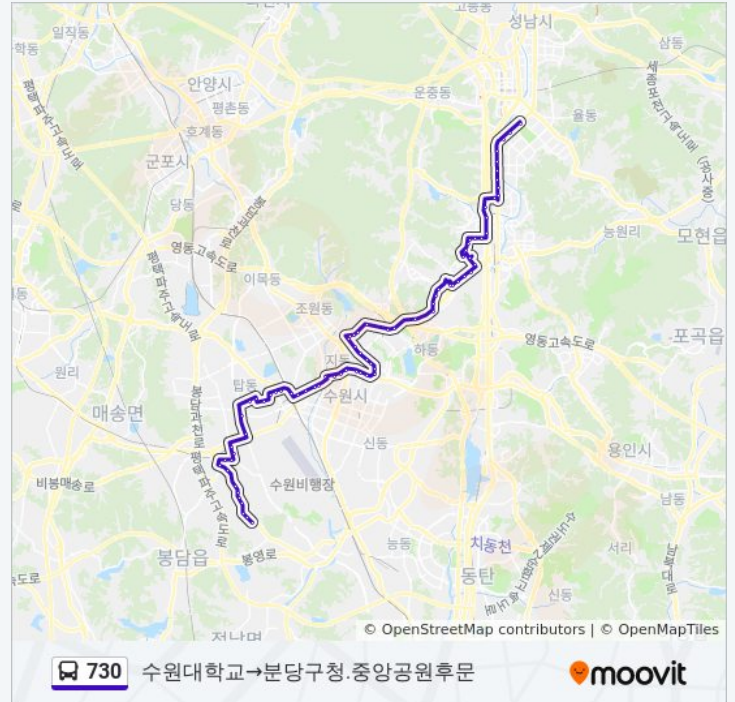

목요일	오전 4:30 - 오후 9:40
금요일	오전 4:30 - 오후 9:40
토요일	오전 4:30 - 오후 9:40

730 버스 정보

방향: 수원대학교→분당구청.중앙공원후문

정거장: 77

이동 시간: 91 분

노선 요약:

효성초등학교

월드컵경기장.동성중학교