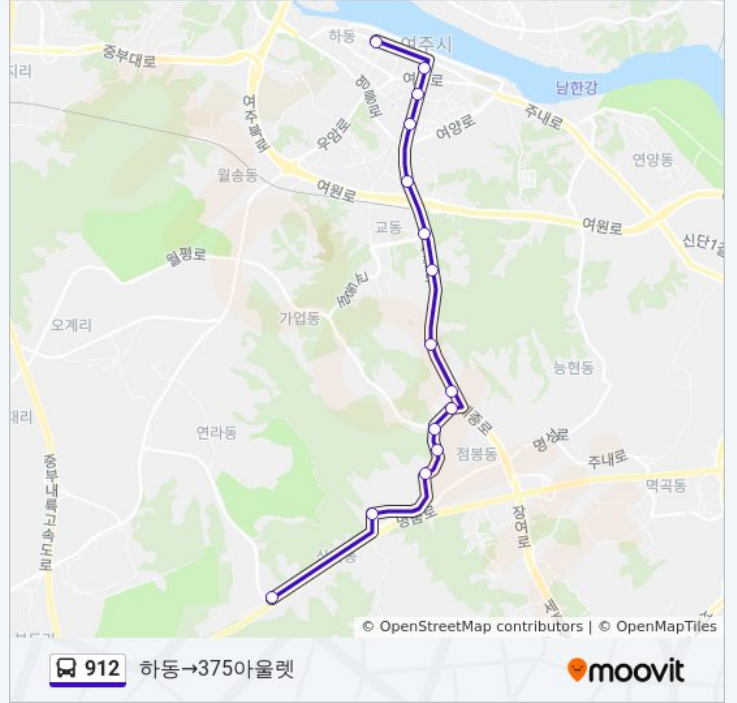

방향: 프리미엄아울렛→산림조합앞

정류장 15개

[노선 일정 보기](#)

- 프리미엄아울렛
- 상거동
- 산림조합
- 세종그랑시아아파트앞
- 대원주택단지
- 점봉3통입구
- 부영아파트
- 여주대학교
- 강남아파트.여주고등학교
- 세종초등학교.예일아파트
- 삼환아파트
- 여주종합터미널
- 시민회관앞
- 여주시청
- 산림조합앞

912 버스 시간표

프리미엄아울렛→산림조합앞 경로 시간표:

일요일	오전 8:20 - 오후 7:40
월요일	오전 8:20 - 오후 7:40
화요일	오전 8:20 - 오후 7:40
수요일	오전 8:20 - 오후 7:40
목요일	오전 8:20 - 오후 7:40
금요일	오전 8:20 - 오후 7:40
토요일	오전 8:20 - 오후 7:40

912 버스 정보

방향: 프리미엄아울렛→산림조합앞

정거장: 15

이동 시간: 22 분

노선 요약:

방향: 하동→375아울렛

정류장 15개
[노선 일정 보기](#)

- 하동
- 여주시청
- 여주경찰서
- 여주종합터미널
- 삼한아파트
- 세종초등학교.예일아파트
- 강남아파트.여주고등학교
- 여주대학교정문
- 부영아파트
- 점봉3통입구
- 점봉3통
- 세종그랑시아아파트입구
- 산림조합
- 상거동
- 375아울렛

912 버스 시간표

하동→375아울렛 경로 시간표:

일요일	오전 7:55 - 오후 7:55
월요일	오전 7:55 - 오후 7:55
화요일	오전 7:55 - 오후 7:55
수요일	오전 7:55 - 오후 7:55
목요일	오전 7:55 - 오후 7:55
금요일	오전 7:55 - 오후 7:55
토요일	오전 7:55 - 오후 7:55

912 버스 정보

방향: 하동→375아울렛

정거장: 15

이동 시간: 20 분

노선 요약:

912 버스 시간표와 경로 지도는 moovitapp.com 에서 오프라인 PDF로 사용할 수 있습니다. [무빗 앱](#) url을 사용하여 실시간 버스 시간, 기차 일정 또는 지하철 일정과 서울시 내의 모든 대중 교통의 단계별 방향안내를 받을 수 있습니다.

[무빗에 대해](#) · [MaaS 솔루션](#) · [지원 국가](#) · [무빗커뮤니티](#)