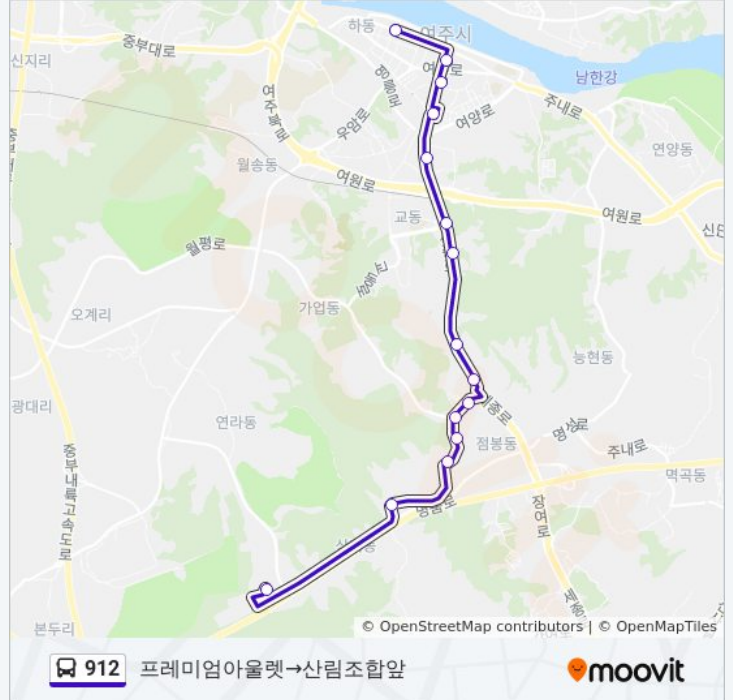

방향: 프리미엄아울렛→산림조합앞

정류장 15개

[노선 일정 보기](#)

- 프리미엄아울렛
- 상거동
- 산림조합
- 세종그랑시아아파트앞
- 대원주택단지
- 점봉3통입구
- 부영아파트
- 여주대학교
- 강남아파트.여주고등학교
- 세종초등학교.예일아파트
- 삼환아파트
- 여주종합터미널
- 시민회관앞
- 여주시청
- 산림조합앞

912 버스 시간표

프리미엄아울렛→산림조합앞 경로 시간표:

일요일	오전 8:20 - 오후 7:40
월요일	오전 8:20 - 오후 7:40
화요일	오전 8:20 - 오후 7:40
수요일	오전 8:20 - 오후 7:40
목요일	오전 8:20 - 오후 7:40
금요일	오전 8:20 - 오후 7:40
토요일	오전 8:20 - 오후 7:40

912 버스 정보

방향: 프리미엄아울렛→산림조합앞

정거장: 15

이동 시간: 22 분

노선 요약:

방향: 하동→375아울렛

정류장 15개
[노선 일정 보기](#)

- 하동
- 여주시청
- 여주경찰서
- 여주종합터미널
- 삼한아파트
- 세종초등학교.예일아파트
- 강남아파트.여주고등학교
- 여주대학교정문
- 부영아파트
- 점봉3통입구
- 점봉3통
- 세종그랑시아아파트입구
- 산림조합
- 상거동
- 375아울렛

912 버스 시간표

하동→375아울렛 경로 시간표:

일요일	오전 7:55 - 오후 7:55
월요일	오전 7:55 - 오후 7:55
화요일	오전 7:55 - 오후 7:55
수요일	오전 7:55 - 오후 7:55
목요일	오전 7:55 - 오후 7:55
금요일	오전 7:55 - 오후 7:55
토요일	오전 7:55 - 오후 7:55

912 버스 정보

방향: 하동→375아울렛

정거장: 15

이동 시간: 20 분

노선 요약:

912 버스 시간표와 경로 지도는 moovitapp.com 에서 오프라인 PDF로 사용할 수 있습니다. [무빗 앱](#) url을 사용하여 실시간 버스 시간, 기차 일정 또는 지하철 일정과 서울시 내의 모든 대중 교통의 단계별 방향안내를 받을 수 있습니다.

[무빗에 대해](#) · [MaaS 솔루션](#) · [지원 국가](#) · [무빗커뮤니티](#)