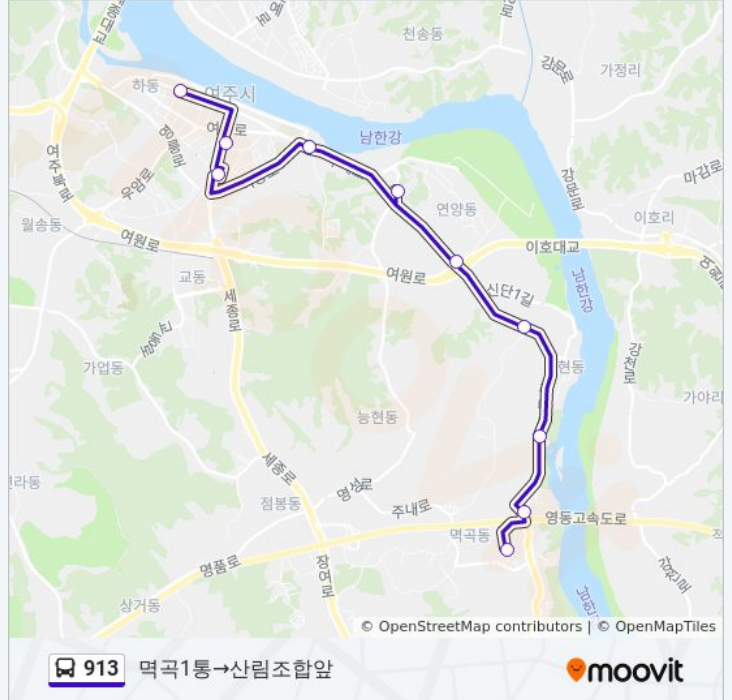

영진리버빌

상동사거리

여주종합터미널

시민회관앞

산림조합앞

### 913 버스 시간표

떡곡1통→산림조합앞 경로 시간표:

일요일	오전 6:50 - 오후 8:10
월요일	오전 6:50 - 오후 8:10
화요일	오전 6:50 - 오후 8:10
수요일	오전 6:50 - 오후 8:10
목요일	오전 6:50 - 오후 8:10
금요일	오전 6:50 - 오후 8:10
토요일	오전 6:50 - 오후 8:10

### 913 버스 정보

**방향:** 떡곡1통→산림조합앞

**정거장:** 10

**이동 시간:** 16 분

**노선 요약:**

**방향: 하동→우만동**

정류장 13개  
[노선 일정 보기](#)

- 하동
- 여주성당
- 농협서지점앞
- 여주종합터미널
- 시민회관앞
- 여흥동사무소.세종상가
- 여주여중.세종고
- 청솔가든
- 영진리버빌
- 연양동
- 신진동
- 단현동
- 우만동