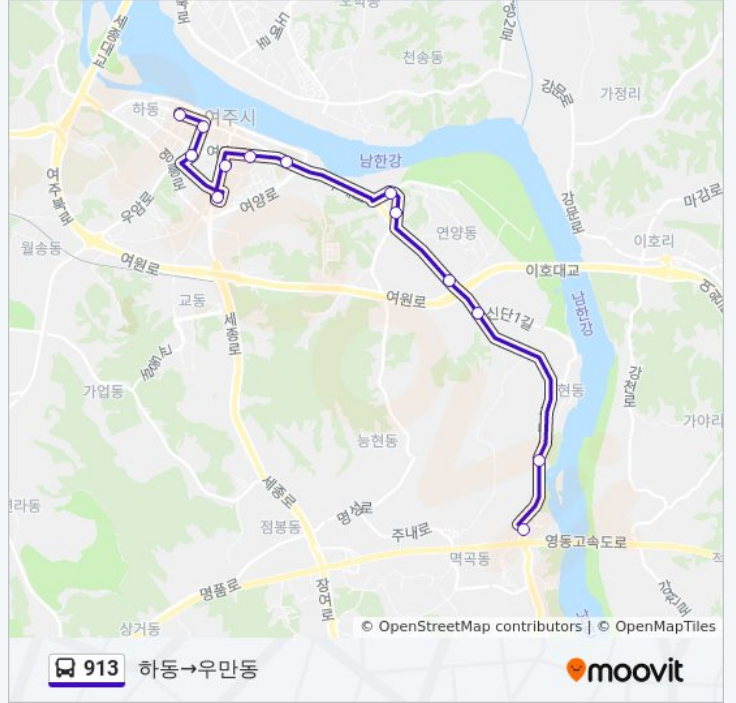

### 913 버스 시간표

떡곡1통→산림조합앞 경로 시간표:

일요일	오전 6:50 - 오후 8:10
월요일	오전 6:50 - 오후 8:10
화요일	오전 6:50 - 오후 8:10
수요일	오전 6:50 - 오후 8:10
목요일	오전 6:50 - 오후 8:10
금요일	오전 6:50 - 오후 8:10
토요일	오전 6:50 - 오후 8:10

### 913 버스 정보

**방향:** 떡곡1통→산림조합앞

**정거장:** 10

**이동 시간:** 16 분

**노선 요약:**

**방향: 하동→우만동**

정류장 13개  
[노선 일정 보기](#)

- 하동
- 여주성당
- 농협서지점앞
- 여주종합터미널
- 시민회관앞
- 여흥동사무소.세종상가
- 여주여중.세종고
- 청솔가든
- 영진리버빌
- 연양동
- 신진동
- 단현동
- 우만동

**913 버스 시간표**

하동→우만동 경로 시간표:

일요일	오전 6:20 - 오후 7:40
월요일	오전 6:20 - 오후 7:40
화요일	오전 6:20 - 오후 7:40
수요일	오전 6:20 - 오후 7:40
목요일	오전 6:20 - 오후 7:40
금요일	오전 6:20 - 오후 7:40
토요일	오전 6:20 - 오후 7:40

**913 버스 정보**

**방향:** 하동→우만동  
**정거장:** 13  
**이동 시간:** 17 분  
**노선 요약:**