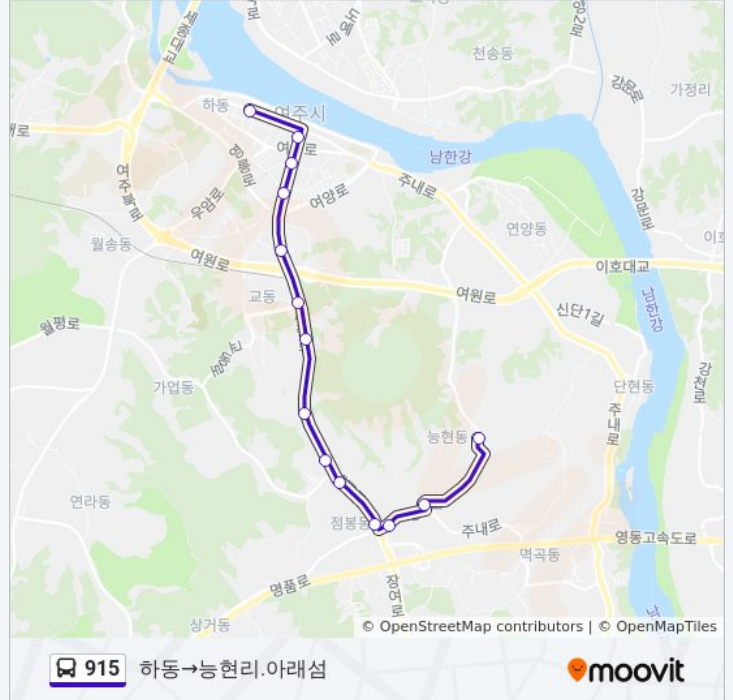

방향: 하동→능현리.아래섬

정류장 14개

[노선 일정 보기](#)

하동  
여주시청  
여주경찰서  
여주종합터미널  
삼한아파트  
세종초등학교.예일아파트  
강남아파트.여주고등학교  
여주대학교정문  
부영아파트  
코카콜라  
점봉초등학교  
인창아파트  
능현동  
능현리.아래섬

## 915 버스 시간표

하동→능현리.아래섬 경로 시간표:

일요일	오전 8:00 - 오후 7:40
월요일	오전 8:00 - 오후 7:40
화요일	오전 8:00 - 오후 7:40
수요일	오전 8:00 - 오후 7:40
목요일	오전 8:00 - 오후 7:40
금요일	오전 8:00 - 오후 7:40
토요일	오전 8:00 - 오후 7:40

## 915 버스 정보

방향: 하동→능현리.아래섬

정거장: 14

이동 시간: 22 분

노선 요약:

**방향: 황학산수목원→산림조합앞**

정류장 13개  
[노선 일정 보기](#)

- 황학산수목원
- 능현동
- 인창아파트
- 점봉초등학교
- 부영아파트
- 여주대학교
- 강남아파트.여주고등학교
- 세종초등학교.예일아파트
- 삼환아파트
- 여주종합터미널
- 시민회관앞
- 여주시청
- 산림조합앞

**915 버스 시간표**

황학산수목원→산림조합앞 경로 시간표:

일요일	오전 8:30 - 오후 8:10
월요일	오전 8:30 - 오후 8:10
화요일	오전 8:30 - 오후 8:10
수요일	오전 8:30 - 오후 8:10
목요일	오전 8:30 - 오후 8:10
금요일	오전 8:30 - 오후 8:10
토요일	오전 8:30 - 오후 8:10

**915 버스 정보**