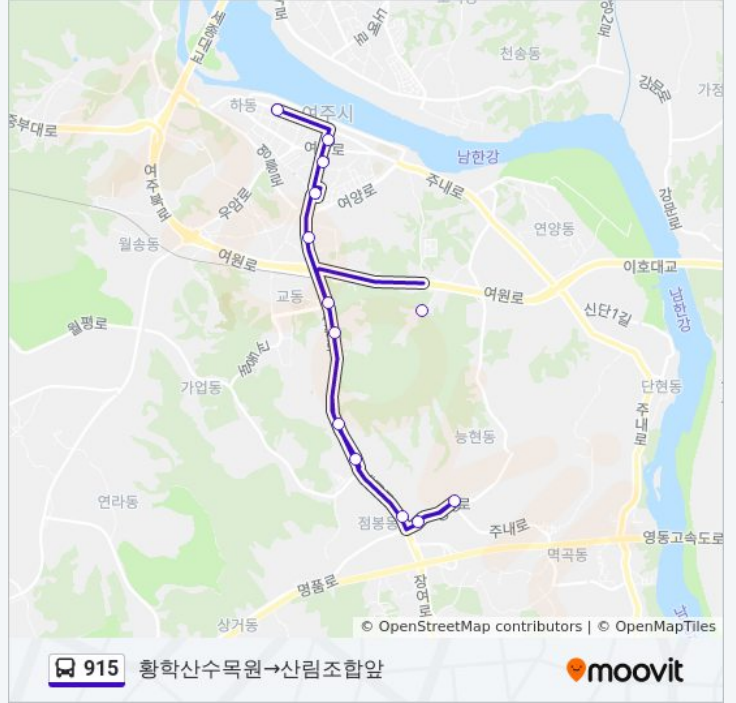

방향: 하동→능현리.아래섬

정류장 14개

[노선 일정 보기](#)

하동  
여주시청  
여주경찰서  
여주종합터미널  
삼한아파트  
세종초등학교.예일아파트  
강남아파트.여주고등학교  
여주대학교정문  
부영아파트  
코카콜라  
점봉초등학교  
인창아파트  
능현동  
능현리.아래섬

## 915 버스 정보

방향: 하동→능현리.아래섬

정거장: 14

이동 시간: 22 분

노선 요약:

**방향: 황학산수목원→산림조합앞**

정류장 13개  
[노선 일정 보기](#)

- 황학산수목원
- 능현동
- 인창아파트
- 점봉초등학교
- 부영아파트
- 여주대학교
- 강남아파트.여주고등학교
- 세종초등학교.예일아파트
- 삼환아파트
- 여주종합터미널
- 시민회관앞
- 여주시청
- 산림조합앞

**915 버스 시간표**

황학산수목원→산림조합앞 경로 시간표:

일요일	오전 8:30 - 오후 8:10
월요일	오전 8:30 - 오후 8:10
화요일	오전 8:30 - 오후 8:10
수요일	오전 8:30 - 오후 8:10
목요일	오전 8:30 - 오후 8:10
금요일	오전 8:30 - 오후 8:10
토요일	오전 8:30 - 오후 8:10

**915 버스 정보**

**방향:** 황학산수목원→산림조합앞  
**정거장:** 13  
**이동 시간:** 17 분  
**노선 요약:**

915 버스 시간표와 경로 지도는 moovitapp.com 에서 오프라인 PDF로 사용할 수 있습니다. [무빗 앱](#) url을 사용하여 실시간 버스 시간, 기차 일정 또는 지하철 일정과 서울시 내의 모든 대중 교통의 단계별 방향안내를 받을 수 있습니다.