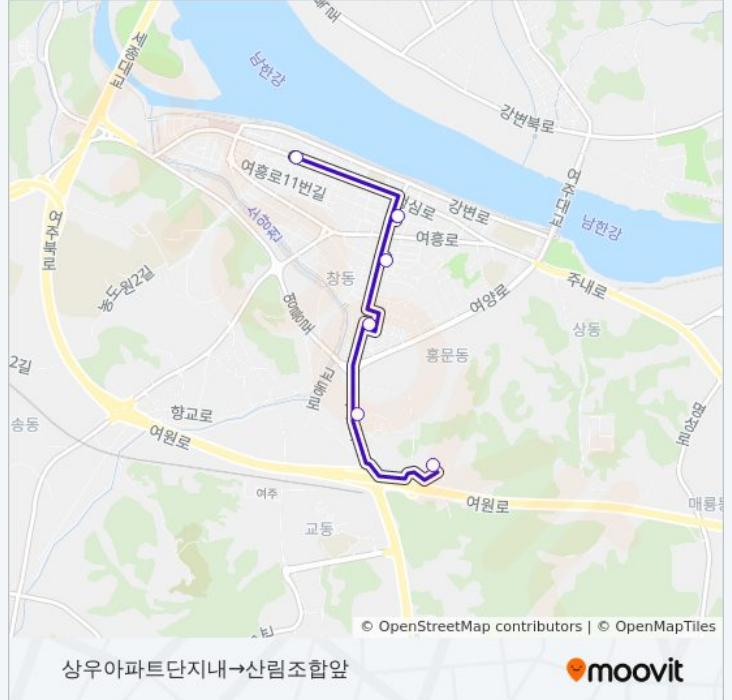

916

상우아파트단지내→산림조합앞

웹사이트 모드로 보기

916 버스 노선 (상우아파트단지내→산림조합앞)은(는) 2 경로가 있습니다. 주중운영 시간은 다음과 같습니다:
 (1) 상우아파트단지내→산림조합앞: 오전 6:30 - 오후 8:30(2) 하동→세종초등학교.예일아파트: 오전 6:20 - 오후 9:00
 내 근처의 가장 가까운 916 버스를 찾으려면 무빗을 사용하여 다음 916 버스 도착시간을 확인하세요.

방향: 상우아파트단지내→산림조합앞

정류장 6개

[노선 일정 보기](#)

- 상우아파트단지내
- 삼환아파트
- 여주종합터미널
- 시민회관앞
- 여주시청
- 산림조합앞

916 버스 시간표

상우아파트단지내→산림조합앞 경로 시간표:

일요일	오전 6:30 - 오후 8:30
월요일	오전 6:30 - 오후 8:30
화요일	오전 6:30 - 오후 8:30
수요일	오전 6:30 - 오후 8:30
목요일	오전 6:30 - 오후 8:30
금요일	오전 6:30 - 오후 8:30
토요일	오전 6:30 - 오후 8:30

916 버스 정보

방향: 상우아파트단지내→산림조합앞

정거장: 6

이동 시간: 6 분

노선 요약:

상우아파트단지내→산림조합앞

방향: 하동→세종초등학교.예일아파트

정류장 7개

[노선 일정 보기](#)

- 하동
- 여주시청
- 여주경찰서
- 여주종합터미널
- 삼한아파트
- 예일아파트
- 세종초등학교.예일아파트

916 버스 시간표

하동→세종초등학교.예일아파트 경로 시간표:

일요일	오전 6:20 - 오후 9:00
월요일	오전 6:20 - 오후 9:00
화요일	오전 6:20 - 오후 9:00
수요일	오전 6:20 - 오후 9:00
목요일	오전 6:20 - 오후 9:00
금요일	오전 6:20 - 오후 9:00
토요일	오전 6:20 - 오후 9:00