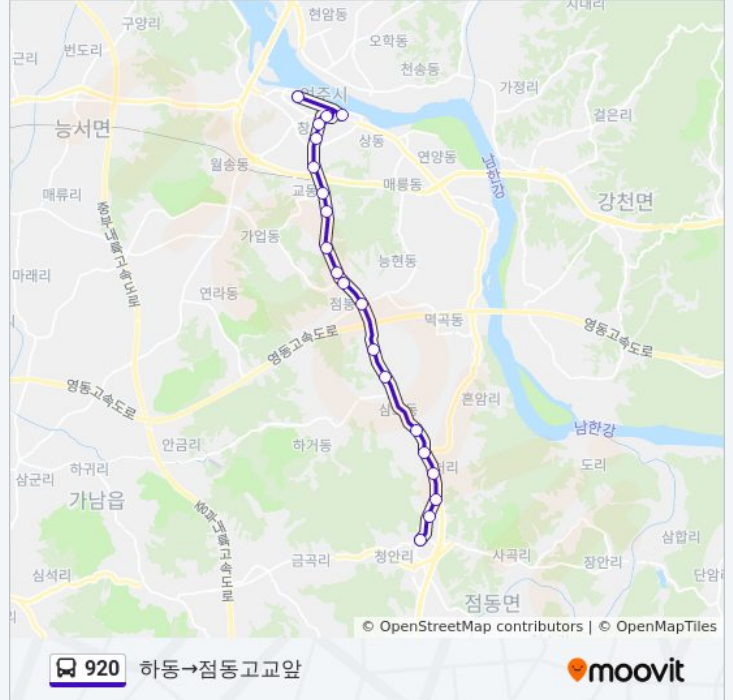

920 버스 시간표

점동초등학교→산림조합앞 경로 시간표:

일요일	오전 7:00 - 오후 6:50
월요일	오전 7:00 - 오후 6:50
화요일	오전 7:00 - 오후 6:50
수요일	오전 7:00 - 오후 6:50
목요일	오전 7:00 - 오후 6:50
금요일	오전 7:00 - 오후 6:50
토요일	오전 7:00 - 오후 6:50

920 버스 정보

방향: 점동초등학교→산림조합앞

정거장: 20

이동 시간: 34 분

노선 요약:

방향: 하동→점동고교앞

정류장 20개
[노선 일정 보기](#)

- 하동
- Kt여주지점
- 여주신협
- 여주경찰서
- 여주종합터미널
- 삼한아파트
- 세종초등학교.예일아파트
- 강남아파트.여주고등학교
- 여주대학교정문
- 부영아파트
- 코카콜라
- 점봉초등학교
- 한국넬파이
- 삼교2통입구
- 삼교1통
- 처리입구
- 선돌마을
- 궁도장입구

920 버스 시간표

하동→점동고교앞 경로 시간표:

일요일	오전 6:30 - 오후 6:50
월요일	오전 6:30 - 오후 6:50
화요일	오전 6:30 - 오후 6:50
수요일	오전 6:30 - 오후 6:50
목요일	오전 6:30 - 오후 6:50
금요일	오전 6:30 - 오후 6:50
토요일	오전 6:30 - 오후 6:50

920 버스 정보

방향: 하동→점동고교앞
정거장: 20
이동 시간: 34 분
노선 요약:

공도장앞

점동고교앞

920 버스 시간표와 경로 지도는 moovitapp.com 에서 오프라인 PDF로 사용할 수 있습니다. [무빗 앱](#) url을 사용하여 실시간 버스 시간, 기차 일정 또는 지하철 일정과 서울시 내의 모든 대중 교통의 단계별 방향안내를 받을 수 있습니다.

[무빗에 대해](#) · [MaaS 솔루션](#) · [지원 국가](#) · [무빗 커뮤니티](#)