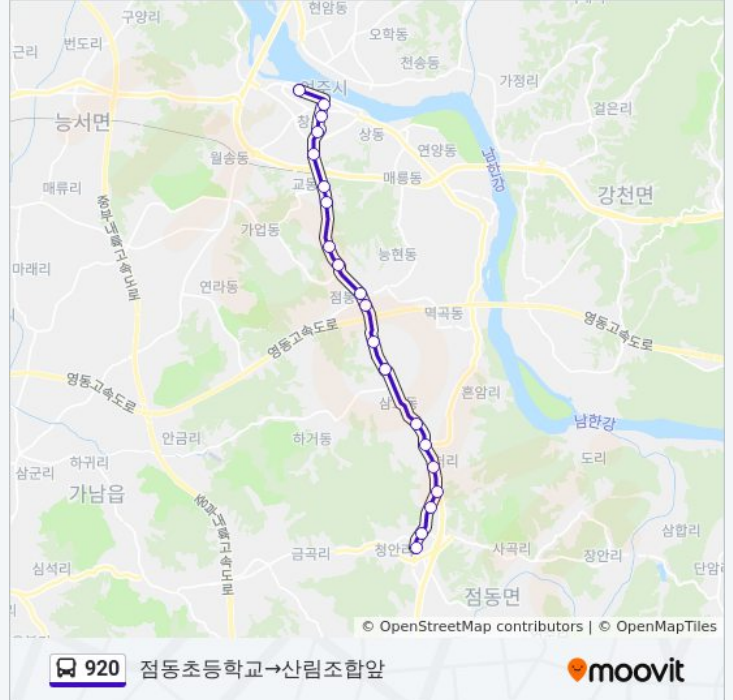

방향: 점동초등학교→산림조합앞

정류장 20개

[노선 일정 보기](#)

- 점동초등학교
- 점동고교앞
- 궁도장
- 동주식품
- 선돌마을
- 처리입구
- 삼교1통
- 삼교2통입구
- 떡곡2통
- 여주Ic입구.점봉동
- 점봉초등학교
- 부영아파트
- 여주대학교
- 강남아파트.여주고등학교
- 세종초등학교.예일아파트
- 삼환아파트
- 여주종합터미널
- 시민회관앞
- 여주시청
- 산림조합앞

920 버스 시간표

점동초등학교→산림조합앞 경로 시간표:

일요일	오전 7:00 - 오후 6:50
월요일	오전 7:00 - 오후 6:50
화요일	오전 7:00 - 오후 6:50
수요일	오전 7:00 - 오후 6:50
목요일	오전 7:00 - 오후 6:50
금요일	오전 7:00 - 오후 6:50
토요일	오전 7:00 - 오후 6:50

920 버스 정보

방향: 점동초등학교→산림조합앞

정거장: 20

이동 시간: 34 분

노선 요약:

방향: 하동→점동고교앞

정류장 20개
[노선 일정 보기](#)

- 하동
- Kt여주지점
- 여주신협
- 여주경찰서
- 여주종합터미널
- 삼한아파트
- 세종초등학교.예일아파트
- 강남아파트.여주고등학교
- 여주대학교정문
- 부영아파트
- 코카콜라
- 점봉초등학교
- 한국넬파이
- 삼교2통입구
- 삼교1통
- 처리입구
- 선돌마을
- 궁도장입구

920 버스 시간표

하동→점동고교앞 경로 시간표:

일요일	오전 6:30 - 오후 6:50
월요일	오전 6:30 - 오후 6:50
화요일	오전 6:30 - 오후 6:50
수요일	오전 6:30 - 오후 6:50
목요일	오전 6:30 - 오후 6:50
금요일	오전 6:30 - 오후 6:50
토요일	오전 6:30 - 오후 6:50

920 버스 정보

방향: 하동→점동고교앞
정거장: 20
이동 시간: 34 분
노선 요약: