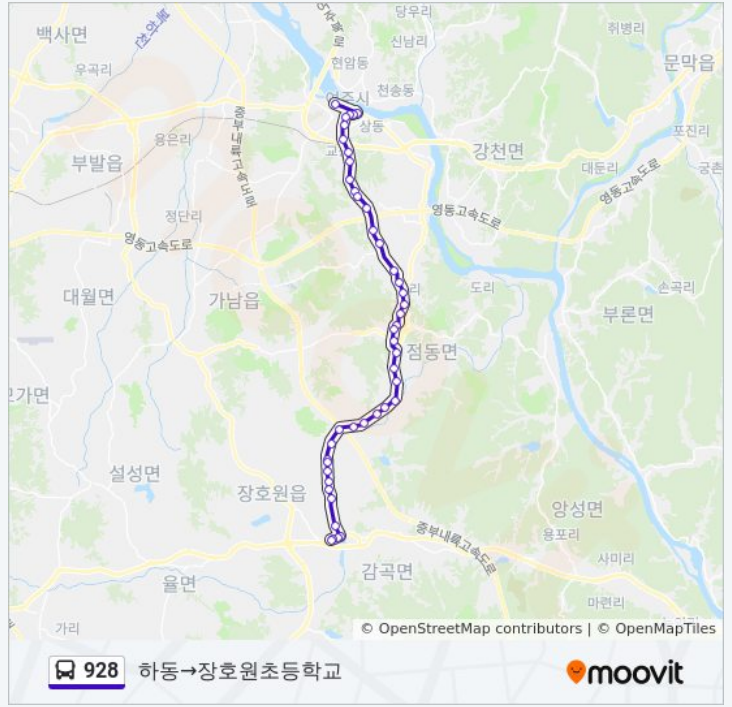

여주대학교정문

### 928 버스 시간표

하동→장호원초등학교 경로 시간표:

일요일	오전 6:10 - 오후 6:10
월요일	오전 6:10 - 오후 6:10
화요일	오전 6:10 - 오후 6:10
수요일	오전 6:10 - 오후 6:10
목요일	오전 6:10 - 오후 6:10
금요일	오전 6:10 - 오후 6:10
토요일	오전 6:10 - 오후 6:10

### 928 버스 정보

**방향:** 하동→장호원초등학교

**정거장:** 44

**이동 시간:** 64 분

노선 요약:

부영아파트

코카콜라

점봉초등학교