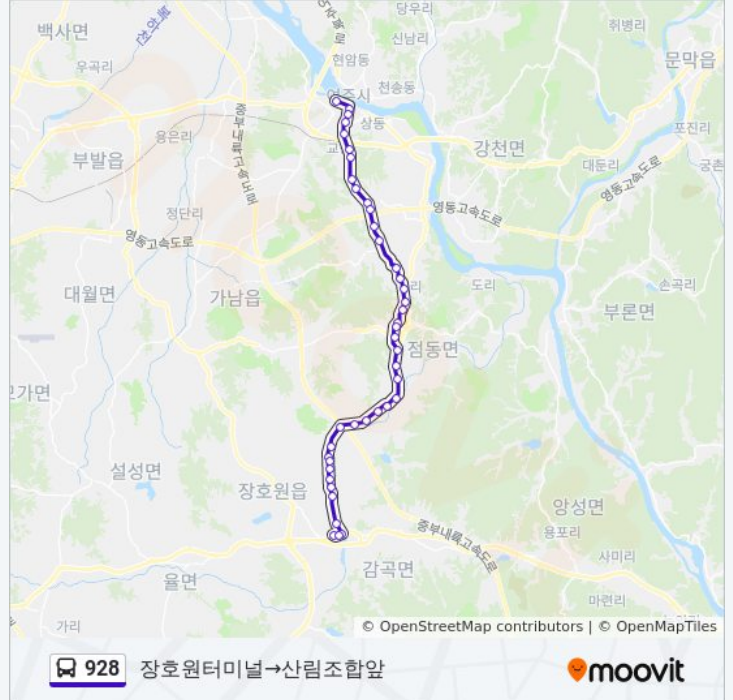

**방향:** 장호원터미널→산림조합앞  
**정거장:** 41  
**이동 시간:** 68 분  
**노선 요약:**

점동고교앞

공도장

동주식품

선돌마을

처리입구

삼교1통

삼교2통입구

먹곡2통

여주Ic입구.점봉동

점봉초등학교

부영아파트

여주대학교

강남아파트.여주고등학교

세종초등학교.예일아파트

삼환아파트

여주종합터미널

시민회관앞

여주시청

산림조합앞

**방향: 하동→장호원초등학교**

정류장 44개

[노선 일정 보기](#)

하동