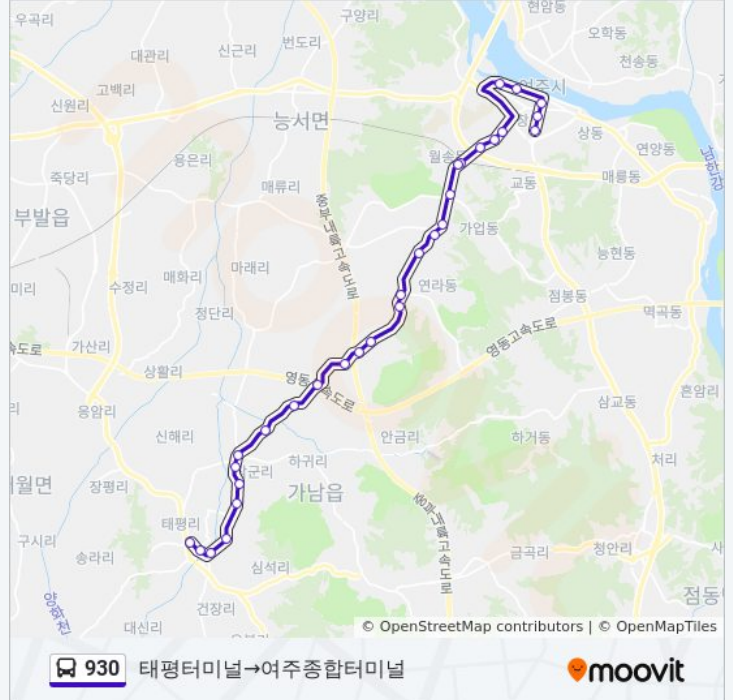

푸른유치원

가업동

두풍아파트앞

월송동시내

한성아파트앞

월송3통

여주소방서

고려병원

하동

여주시청

여주경찰서

여주종합터미널

930 버스 시간표와 경로 지도는 moovitapp.com 에서 오프라인 PDF로 사용할 수 있습니다. [무빗 앱](#) url을 사용하여 실시간 버스 시간, 기차 일정 또는 지하철 일정과 서울시 내의 모든 대중 교통의 단계별 방향안내를 받을 수 있습니다.

[무빗에 대해](#) · [MaaS 솔루션](#) · [지원 국가](#) · [무비터 커뮤니티](#)

© 2023 무빗 - 모든 권리가 보호됨

실시간 도착 시간을 확인하세요