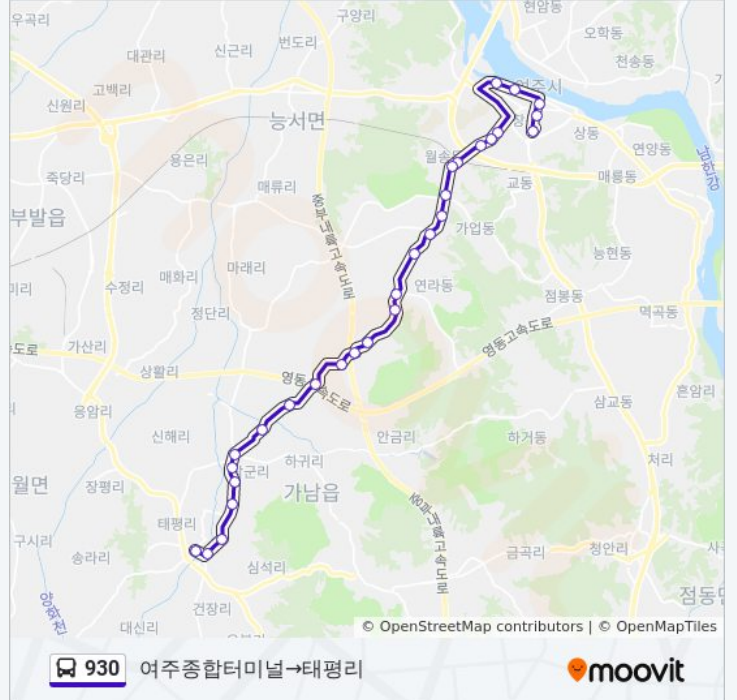

맹골
삼군1리
삼군1리
골프장입구
여주제일중고앞
수리점앞
태평리

방향: 태평터미널→여주종합터미널

정류장 30개
[노선 일정 보기](#)

태평터미널
태평리
수리점앞
여주제일중고앞
골프장입구
삼군1리
삼군1리
맹골
현대가든
본두3리
본두1리
본두2리
금강Cc앞시내
금강유리앞
영화엔지니어링
금강주유소
연라1통입구
연라2통

930 버스 시간표

태평터미널→여주종합터미널 경로 시간표:

일요일	오전 6:40 - 오후 9:10
월요일	오전 6:40 - 오후 9:10
화요일	오전 6:40 - 오후 9:10
수요일	오전 6:40 - 오후 9:10
목요일	오전 6:40 - 오후 9:10
금요일	오전 6:40 - 오후 9:10
토요일	오전 6:40 - 오후 9:10

930 버스 정보

방향: 태평터미널→여주종합터미널
정거장: 30
이동 시간: 42 분
노선 요약: