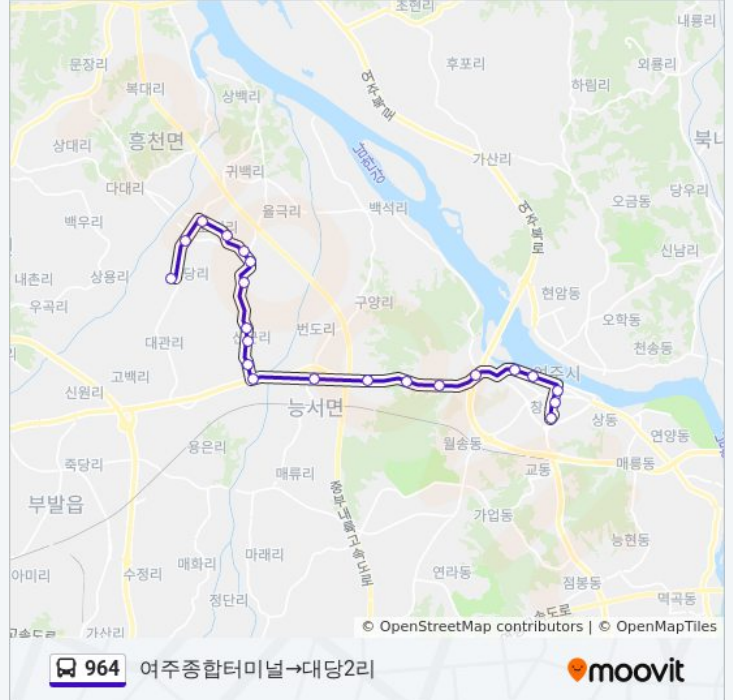

대당리종점→여주종합터미널 경로 시간표:

일요일	오전 8:30 - 오후 6:30
월요일	오전 8:30 - 오후 6:30
화요일	오전 8:30 - 오후 6:30
수요일	오전 8:30 - 오후 6:30
목요일	오전 8:30 - 오후 6:30
금요일	오전 8:30 - 오후 6:30
토요일	오전 8:30 - 오후 6:30

964 버스 정보

방향: 대당리종점→여주종합터미널

정거장: 21

이동 시간: 33 분

노선 요약:

**방향: 여주종합터미널→대당2리**

정류장 21개  
[노선 일정 보기](#)

- 여주종합터미널
- 시민회관앞
- 여주시청
- 산림조합앞
- 고려병원
- 영릉입구
- 백석지기
- 부대앞
- 번도4리
- 능서
- 신근리
- 신근1리
- 신근1리시광마을
- 신근2리입구
- 신근3리입구
- 울곡2리입구
- 흥천중학
- 효지2리

**964 버스 시간표**

여주종합터미널→대당2리 경로 시간표:

일요일	오전 7:40 - 오후 3:40
월요일	오전 7:40 - 오후 3:40
화요일	오전 7:40 - 오후 3:40
수요일	오전 7:40 - 오후 3:40
목요일	오전 7:40 - 오후 3:40
금요일	오전 7:40 - 오후 3:40
토요일	오전 7:40 - 오후 3:40

**964 버스 정보**

**방향:** 여주종합터미널→대당2리  
**정거장:** 21  
**이동 시간:** 36 분  
**노선 요약:**

효지1리

대당리입구

대당2리

964 버스 시간표와 경로 지도는 moovitapp.com 에서 오프라인 PDF로 사용할 수 있습니다. [무빗 앱](#) url을 사용하여 실시간 버스 시간, 기차 일정 또는 지하철 일정과 서울시 내의 모든 대중 교통의 단계별 방향안내를 받을 수 있습니다.