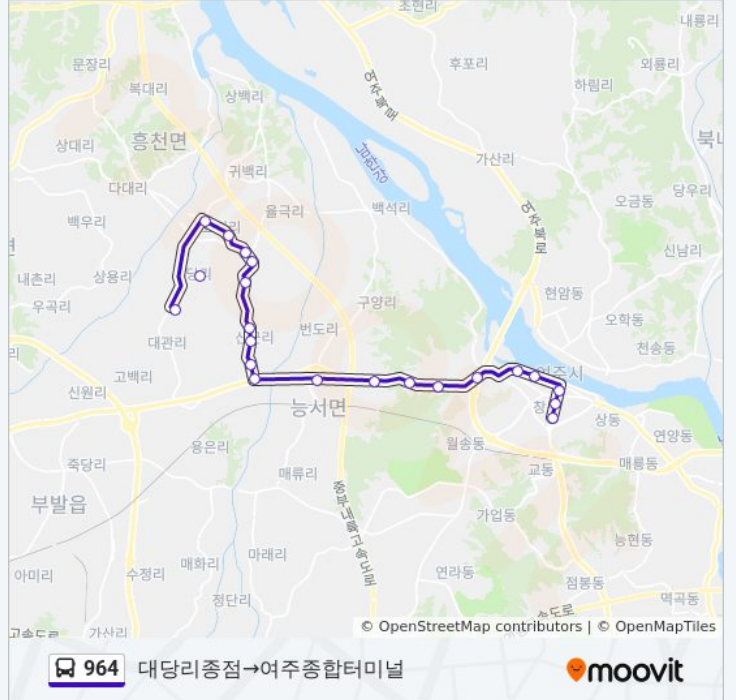

방향: 대당리종점→여주종합터미널

정류장 21개

[노선 일정 보기](#)

- 대당리종점
- 대당2리
- 흥천.효지1리
- 효지2리
- 흥천중학
- 울곡2리
- 신근3리
- 신근2리입구
- 신근1리시광마을
- 신근1리
- 신근리
- 능서
- 번도4리
- 부대앞
- 백석지기
- 영릉입구
- 고려병원
- 하동
- 여주시청
- 여주경찰서
- 여주종합터미널

964 버스 시간표

대당리종점→여주종합터미널 경로 시간표:

일요일	오전 8:30 - 오후 6:30
월요일	오전 8:30 - 오후 6:30
화요일	오전 8:30 - 오후 6:30
수요일	오전 8:30 - 오후 6:30
목요일	오전 8:30 - 오후 6:30
금요일	오전 8:30 - 오후 6:30
토요일	오전 8:30 - 오후 6:30

964 버스 정보

방향: 대당리종점→여주종합터미널

정거장: 21

이동 시간: 33 분

노선 요약:

**방향: 여주종합터미널→대당2리**

정류장 21개  
[노선 일정 보기](#)

- 여주종합터미널
- 시민회관앞
- 여주시청
- 산림조합앞
- 고려병원
- 영릉입구
- 백석지기
- 부대앞
- 번도4리
- 능서
- 신근리
- 신근1리
- 신근1리시광마을
- 신근2리입구
- 신근3리입구
- 울곡2리입구
- 흥천중학
- 효지2리

**964 버스 시간표**

여주종합터미널→대당2리 경로 시간표:

일요일	오전 7:40 - 오후 3:40
월요일	오전 7:40 - 오후 3:40
화요일	오전 7:40 - 오후 3:40
수요일	오전 7:40 - 오후 3:40
목요일	오전 7:40 - 오후 3:40
금요일	오전 7:40 - 오후 3:40
토요일	오전 7:40 - 오후 3:40

**964 버스 정보**