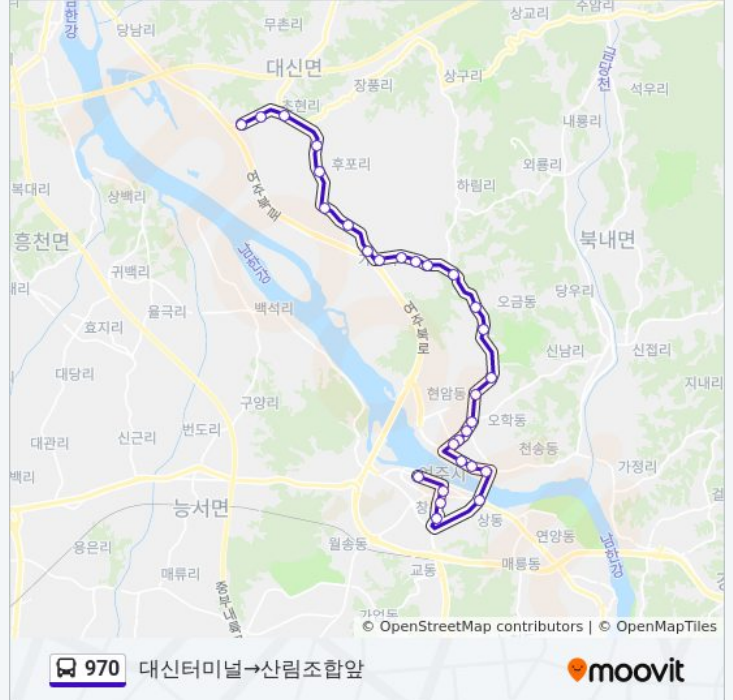

970

대신터미널→산림조합앞

웹사이트 모드로 보기

970 버스 노선 (대신터미널→산림조합앞)은(는) 2 경로가 있습니다. 주중운영 시간은 다음과 같습니다:
 (1) 대신터미널→산림조합앞: 오전 6:40 - 오후 4:40(2) 여주종합터미널→경기관광고: 오전 6:00 - 오후 4:00
 내 근처의 가장 가까운 970 버스를 찾으려면 무빗을 사용하여 다음 970 버스 도착시간을 확인하세요.

970 버스 시간표

대신터미널→산림조합앞 경로 시간표:

일요일	오전 6:40 - 오후 4:40
월요일	오전 6:40 - 오후 4:40
화요일	오전 6:40 - 오후 4:40
수요일	오전 6:40 - 오후 4:40
목요일	오전 6:40 - 오후 4:40
금요일	오전 6:40 - 오후 4:40
토요일	오전 6:40 - 오후 4:40

970 버스 정보

방향: 대신터미널→산림조합앞
정거장: 29
이동 시간: 39 분
노선 요약:

- 축협매장
- 동진웨딩홀
- 상동사거리
- 여주종합터미널
- 시민회관앞
- 여주시청
- 산림조합앞

방향: 여주종합터미널→경기관광고

정류장 28개
[노선 일정 보기](#)

- 여주종합터미널
- 시민회관앞
- 여주시청
- 여주성당
- 여흥동사무소.세종상가
- 여주여중.세종고
- 동진웨딩홀
- 축협매장
- 서울빌라앞
- 개나리아파트
- 오학공판장
- 농협앞
- 오학사거리
- 오학2통
- 중앙산업
- 오금동
- 오금동고개밀
- 하림리입구

970 버스 시간표

여주종합터미널→경기관광고 경로 시간표:

일요일	오전 6:00 - 오후 4:00
월요일	오전 6:00 - 오후 4:00
화요일	오전 6:00 - 오후 4:00
수요일	오전 6:00 - 오후 4:00
목요일	오전 6:00 - 오후 4:00
금요일	오전 6:00 - 오후 4:00
토요일	오전 6:00 - 오후 4:00

970 버스 정보

방향: 여주종합터미널→경기관광고
정거장: 28
이동 시간: 38 분
노선 요약: