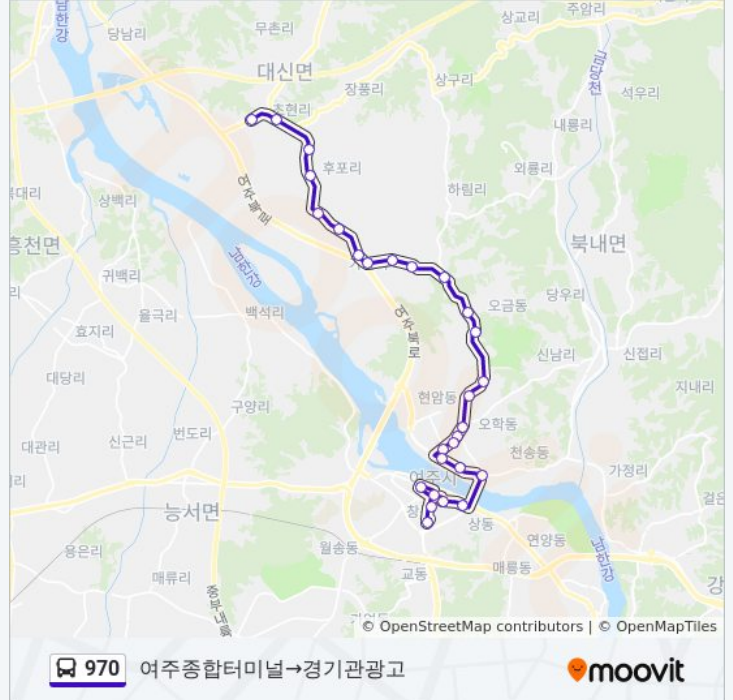

970

대신터미널→산림조합앞

웹사이트 모드로 보기

970 버스 노선 (대신터미널→산림조합앞)은(는) 2 경로가 있습니다. 주중운영 시간은 다음과 같습니다:
 (1) 대신터미널→산림조합앞: 오전 6:40 - 오후 4:40(2) 여주종합터미널→경기관광고: 오전 6:00 - 오후 4:00
 내 근처의 가장 가까운 970 버스를 찾으려면 무빗을 사용하여 다음 970 버스 도착시간을 확인하세요.

970 버스 시간표

여주종합터미널→경기관광고 경로 시간표:

일요일	오전 6:00 - 오후 4:00
월요일	오전 6:00 - 오후 4:00
화요일	오전 6:00 - 오후 4:00
수요일	오전 6:00 - 오후 4:00
목요일	오전 6:00 - 오후 4:00
금요일	오전 6:00 - 오후 4:00
토요일	오전 6:00 - 오후 4:00

970 버스 정보

방향: 여주종합터미널→경기관광고
정거장: 28
이동 시간: 38 분
노선 요약:

천남초교

가산3리다리앞

가산1리주유소

가산2리

가산마루

후포리

대신고교.후포리

장풍후포리

대신삼거리

경기관광고

970 버스 시간표와 경로 지도는 moovitapp.com 에서 오프라인 PDF로 사용할 수 있습니다. [무빗 앱](#) url을 사용하여 실시간 버스 시간, 기차 일정 또는 지하철 일정과 서울시 내의 모든 대중 교통의 단계별 방향안내를 받을 수 있습니다.

[무빗에 대해](#) · [MaaS 솔루션](#) · [지원 국가](#) · [무빗커뮤니티](#)