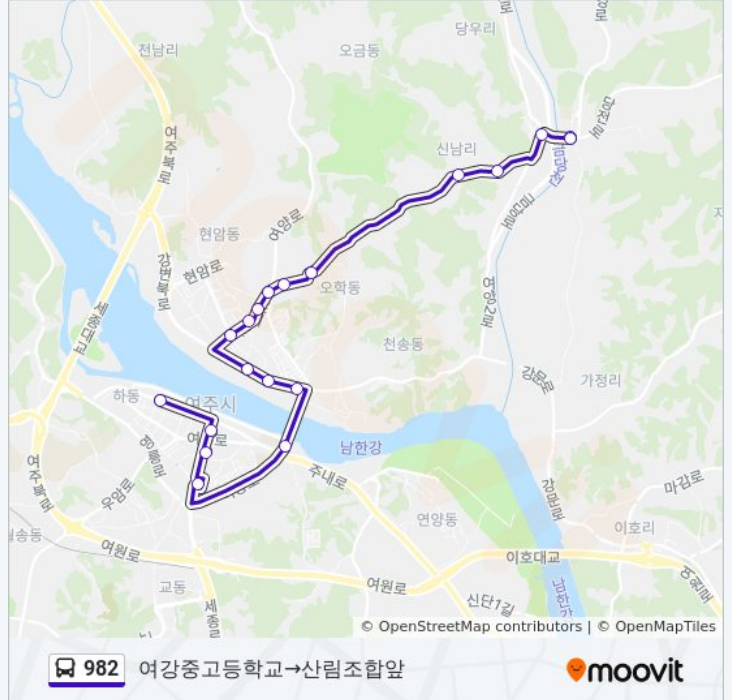

방향: 여강중고등학교→산림조합앞

정류장 19개

[노선 일정 보기](#)

- 여강중고등학교
- 여강중고등학교앞
- 당우리
- 신남리
- 노인병원앞
- 오학1통
- 오학초교
- 오학사거리
- 농협앞
- 오학공판장
- 개나리아파트
- 극동도기맞은편
- 축협매장
- 동진웨딩홀
- 상동사거리
- 여주종합터미널
- 시민회관앞
- 여주시청
- 산림조합앞

### 982 버스 시간표

여강중고등학교→산림조합앞 경로 시간표:

일요일	오후 2:25 - 오후 4:40
월요일	오후 2:25 - 오후 4:40
화요일	오후 2:25 - 오후 4:40
수요일	오후 2:25 - 오후 4:40
목요일	오후 2:25 - 오후 4:40
금요일	오후 2:25 - 오후 4:40
토요일	오후 2:25 - 오후 4:40

### 982 버스 정보

방향: 여강중고등학교→산림조합앞

정거장: 19

이동 시간: 23 분

노선 요약:

**방향: 하동→당우리**

정류장 19개  
[노선 일정 보기](#)

- 하동
- 여주성당
- 농협서지점앞
- 여주종합터미널
- 시민회관앞
- 여흥동사무소.세종상가
- 여주여중.세종고
- 동진웨딩홀
- 축협매장
- 서울빌라앞
- 개나리아파트
- 오학공판장
- 농협앞
- 오학사거리
- 오학초교
- 오학1통
- 노인병원앞
- 신남리

**982 버스 시간표**

하동→당우리 경로 시간표:

일요일	오후 1:55 - 오후 4:10
월요일	오후 1:55 - 오후 4:10
화요일	오후 1:55 - 오후 4:10
수요일	오후 1:55 - 오후 4:10
목요일	오후 1:55 - 오후 4:10
금요일	오후 1:55 - 오후 4:10
토요일	오후 1:55 - 오후 4:10

**982 버스 정보**

**방향:** 하동→당우리  
**정거장:** 19  
**이동 시간:** 23 분  
**노선 요약:**