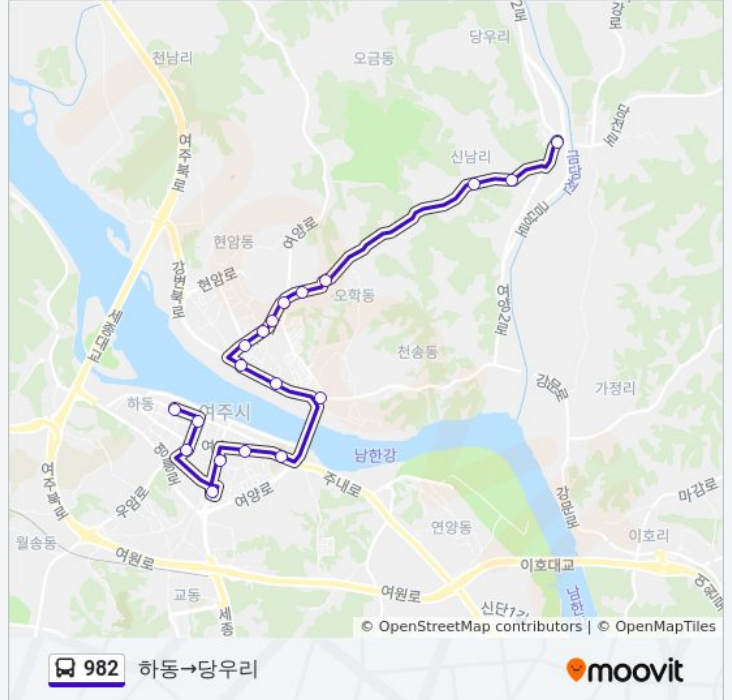

방향: 여강중고등학교→산림조합앞

정류장 19개

[노선 일정 보기](#)

- 여강중고등학교
- 여강중고등학교앞
- 당우리
- 신남리
- 노인병원앞
- 오학1통
- 오학초교
- 오학사거리
- 농협앞
- 오학공판장
- 개나리아파트
- 극동도기맞은편
- 축협매장
- 동진웨딩홀
- 상동사거리
- 여주종합터미널
- 시민회관앞
- 여주시청
- 산림조합앞

### 982 버스 시간표

여강중고등학교→산림조합앞 경로 시간표:

일요일	오후 2:25 - 오후 4:40
월요일	오후 2:25 - 오후 4:40
화요일	오후 2:25 - 오후 4:40
수요일	오후 2:25 - 오후 4:40
목요일	오후 2:25 - 오후 4:40
금요일	오후 2:25 - 오후 4:40
토요일	오후 2:25 - 오후 4:40

### 982 버스 정보

방향: 여강중고등학교→산림조합앞

정거장: 19

이동 시간: 23 분

노선 요약:

**방향: 하동→당우리**

정류장 19개  
[노선 일정 보기](#)

- 하동
- 여주성당
- 농협서지점앞
- 여주종합터미널
- 시민회관앞
- 여흥동사무소.세종상가
- 여주여중.세종고
- 동진웨딩홀
- 축협매장
- 서울빌라앞
- 개나리아파트
- 오학공판장
- 농협앞
- 오학사거리
- 오학초교
- 오학1통
- 노인병원앞
- 신남리

**982 버스 시간표**

하동→당우리 경로 시간표:

일요일	오후 1:55 - 오후 4:10
월요일	오후 1:55 - 오후 4:10
화요일	오후 1:55 - 오후 4:10
수요일	오후 1:55 - 오후 4:10
목요일	오후 1:55 - 오후 4:10
금요일	오후 1:55 - 오후 4:10
토요일	오후 1:55 - 오후 4:10

**982 버스 정보**

**방향:** 하동→당우리  
**정거장:** 19  
**이동 시간:** 23 분  
**노선 요약:**