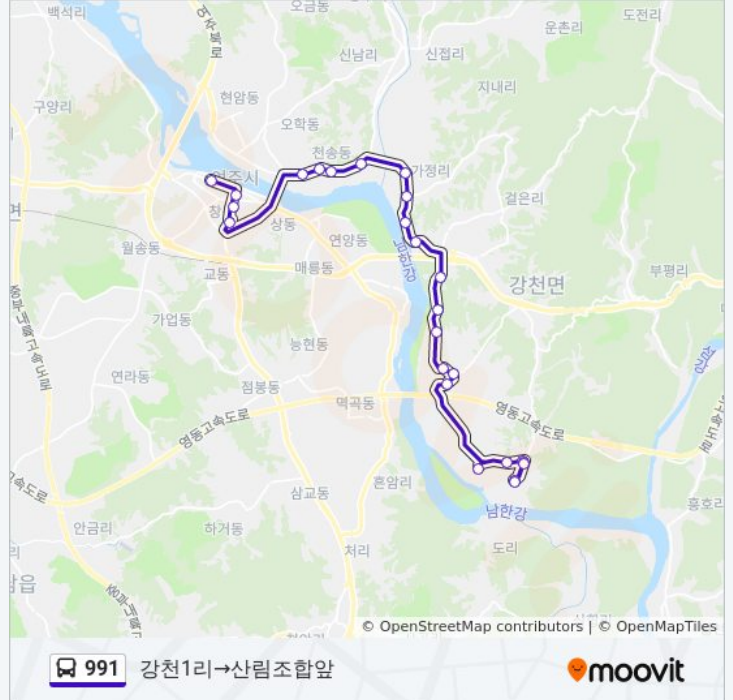

방향: 강천1리→산림조합앞

정류장 25개

[노선 일정 보기](#)

- 강천1리
- 강천보건진료소앞
- 강천보건진료소앞
- 강천1리
- 강천1리
- 여성생활사박물관입구
- 굴암리
- 가야2리
- 가야2리
- 가야2리
- 가야1리
- 봉바위
- 대순진리
- 목아박물관입구
- 이호1리
- 가정2리입구
- 가정2리
- 천송1통
- 신록사고개
- 천송2통
- 신록사
- 여주종합터미널

### 991 버스 정보

방향: 강천1리→산림조합앞

정거장: 25

이동 시간: 26 분

노선 요약:

시민회관앞

여주시청

산림조합앞

**방향: 하동→설마니**

정류장 21개

[노선 일정 보기](#)

하동

농협서지점앞

여주종합터미널

시민회관앞

여흥동사무소.세종상가

목아박물관입구

대순진리사거리

설경주

간매리

강천우체국