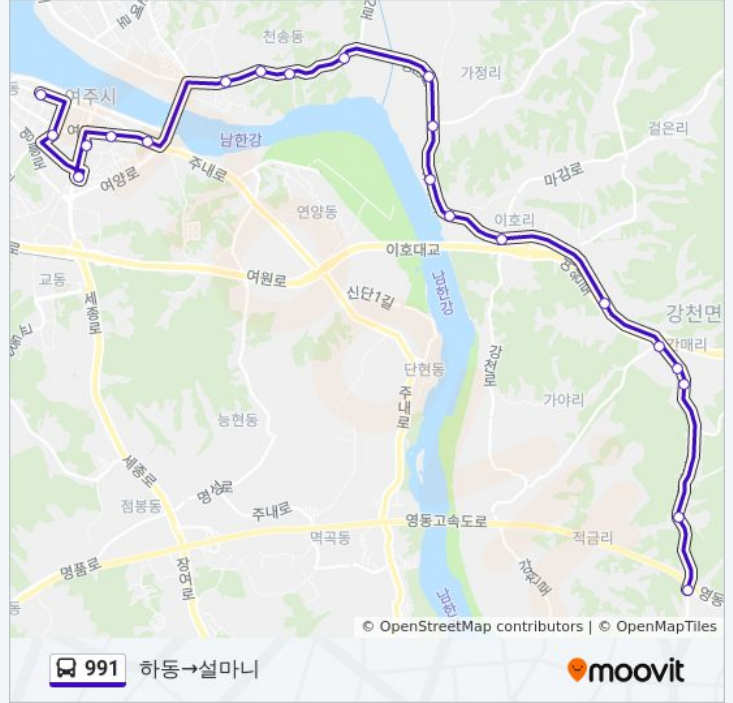

### 991 버스 정보

**방향:** 하동→설마니

**정거장:** 21

**이동 시간:** 25 분

**노선 요약:**

강천초교앞

적금2리

설마니