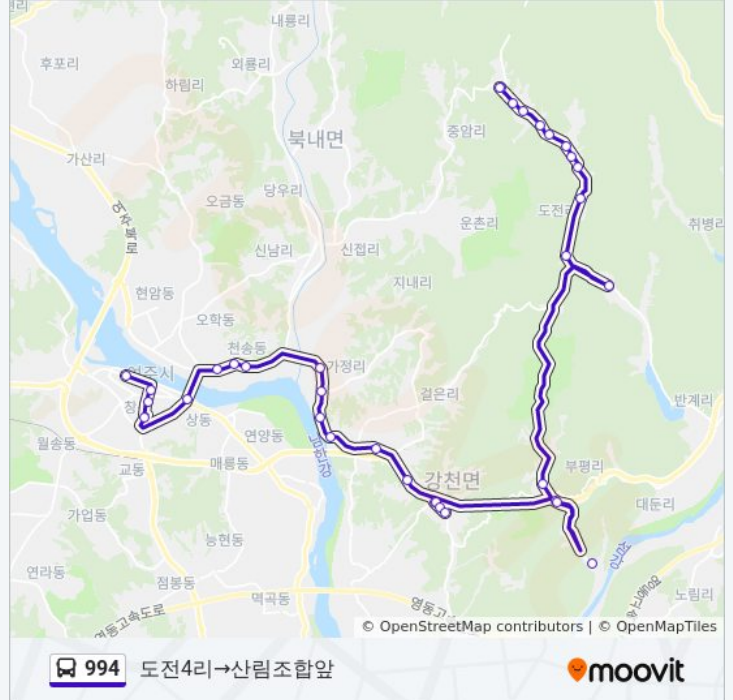

일요일	오전 9:20
월요일	오전 9:20
화요일	오전 9:20
수요일	오전 9:20
목요일	오전 9:20
금요일	오전 9:20
토요일	오전 9:20

994 버스 정보

방향: 도전4리→산림조합앞

정거장: 34

이동 시간: 57 분

노선 요약:

목아박물관입구

이호1리

가정2리입구

가정2리

신륵사고개

천송2통

신륵사

상동사거리

여주종합터미널

시민회관앞

여주시청

산림조합앞

994 버스 시간표와 경로 지도는 moovitapp.com 에서 오프라인 PDF로 사용할 수 있습니다. [무빗 앱](#) url을 사용하여 실시간 버스 시간, 기차 일정 또는 지하철 일정과 서울시 내의 모든 대중 교통의 단계별 방향안내를 받을 수 있습니다.

[무빗에 대해](#) · [MaaS 솔루션](#) · [지원 국가](#) · [무빗터 커뮤니티](#)