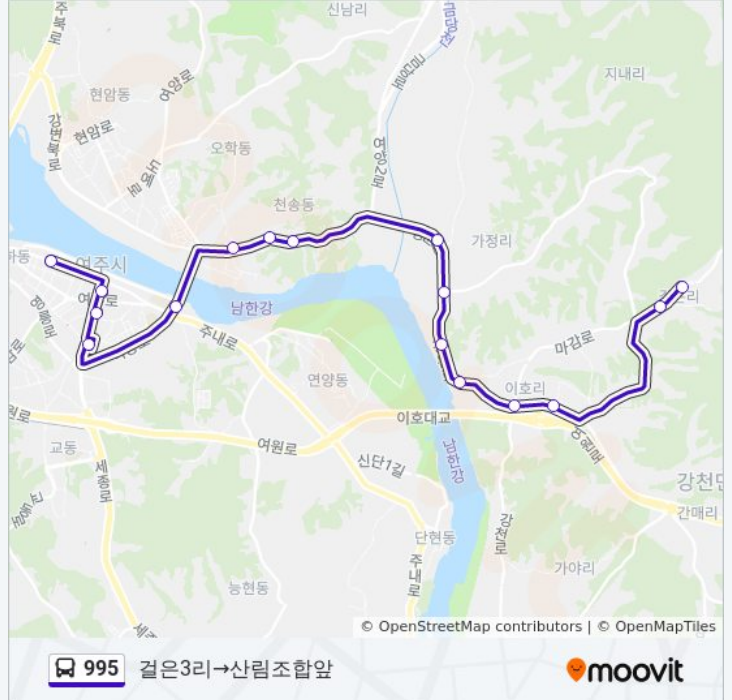

995

걸은3리→산림조합앞

웹사이트 모드로 보기

995 버스 노선 (걸은3리→산림조합앞)은(는) 2 경로가 있습니다. 주중운영 시간은 다음과 같습니다:

(1) 걸은3리→산림조합앞: 오전 6:50 - 오후 9:00(2) 하동→걸은3리: 오전 6:15 - 오후 8:25

내 근처의 가장 가까운 995 버스를 찾으려면 무빗을 사용하여 다음 995 버스 도착시간을 확인하세요.

방향: 걸은3리→산림조합앞

정류장 16개

[노선 일정 보기](#)

- 걸은3리
- 걸은3리
- 이호2리
- 대순진리사거리
- 목아박물관입구
- 이호1리
- 가정2리입구
- 가정1리
- 신록사고개
- 천송2통
- 신록사
- 상동사거리
- 여주종합터미널
- 시민회관앞
- 여주시청
- 산림조합앞

995 버스 시간표

걸은3리→산림조합앞 경로 시간표:

일요일	오전 6:50 - 오후 9:00
월요일	오전 6:50 - 오후 9:00
화요일	오전 6:50 - 오후 9:00
수요일	오전 6:50 - 오후 9:00
목요일	오전 6:50 - 오후 9:00
금요일	오전 6:50 - 오후 9:00
토요일	오전 6:50 - 오후 9:00

995 버스 정보

방향: 걸은3리→산림조합앞

정거장: 16

이동 시간: 25 분

노선 요약:

방향: 하동→걸은3리

정류장 26개
[노선 일정 보기](#)

- 하동
- 농협서지점앞
- 여주종합터미널
- 시민회관앞
- 여흥동사무소.세종상가
- 여주여중.세종고
- 신록사
- 천송동
- 천송1통
- 가정1리
- 가정2리입구
- 어린이집앞
- 개경자
- 가정2리
- 걸은1리.종점
- 진골
- 걸은리.진골
- 가정2리

995 버스 시간표

하동→걸은3리 경로 시간표:

일요일	오전 6:15 - 오후 8:25
월요일	오전 6:15 - 오후 8:25
화요일	오전 6:15 - 오후 8:25
수요일	오전 6:15 - 오후 8:25
목요일	오전 6:15 - 오후 8:25
금요일	오전 6:15 - 오후 8:25
토요일	오전 6:15 - 오후 8:25

995 버스 정보

방향: 하동→걸은3리
 정거장: 26
 이동 시간: 36 분
 노선 요약: