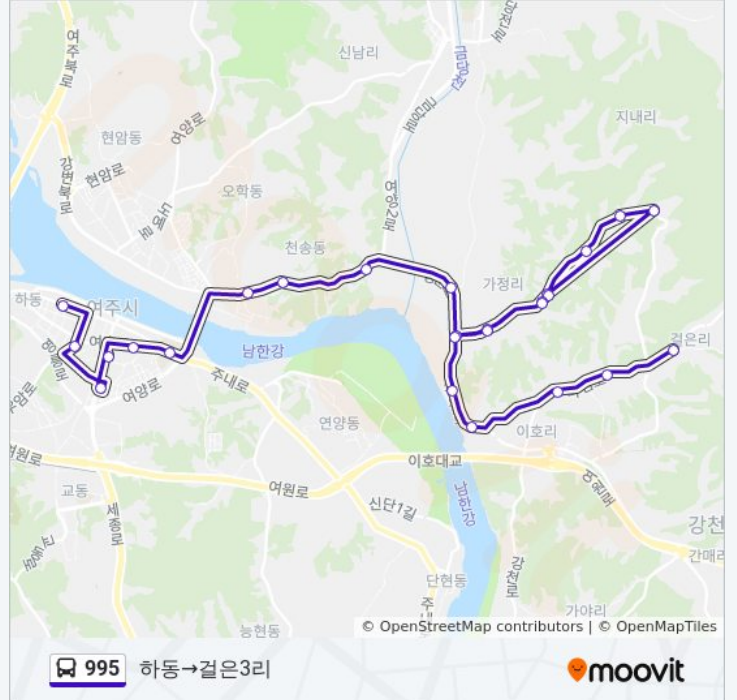

995

걸은3리→산림조합앞

웹사이트 모드로 보기

995 버스 노선 (걸은3리→산림조합앞)은(는) 2 경로가 있습니다. 주중운영 시간은 다음과 같습니다:

(1) 걸은3리→산림조합앞: 오전 6:50 - 오후 9:00(2) 하동→걸은3리: 오전 6:15 - 오후 8:25

내 근처의 가장 가까운 995 버스를 찾으려면 무빗을 사용하여 다음 995 버스 도착시간을 확인하세요.

995 버스 정보

방향: 걸은3리→산림조합앞

정거장: 16

이동 시간: 25 분

노선 요약:

방향: 하동→걸은3리

정류장 26개
[노선 일정 보기](#)

- 하동
- 농협서지점앞
- 여주종합터미널
- 시민회관앞
- 여흥동사무소.세종상가
- 여주여중.세종고
- 신록사
- 천송동
- 천송1통
- 가정1리
- 가정2리입구
- 어린이집앞
- 개경자
- 가정2리
- 걸은1리.종점
- 진골
- 걸은리.진골
- 가정2리

995 버스 시간표

하동→걸은3리 경로 시간표:

일요일	오전 6:15 - 오후 8:25
월요일	오전 6:15 - 오후 8:25
화요일	오전 6:15 - 오후 8:25
수요일	오전 6:15 - 오후 8:25
목요일	오전 6:15 - 오후 8:25
금요일	오전 6:15 - 오후 8:25
토요일	오전 6:15 - 오후 8:25

995 버스 정보

방향: 하동→걸은3리
 정거장: 26
 이동 시간: 36 분
 노선 요약:

개경자

어린이집앞

가정2리입구

이호1리

목아박물관입구

이문동

걸은2리

걸은3리