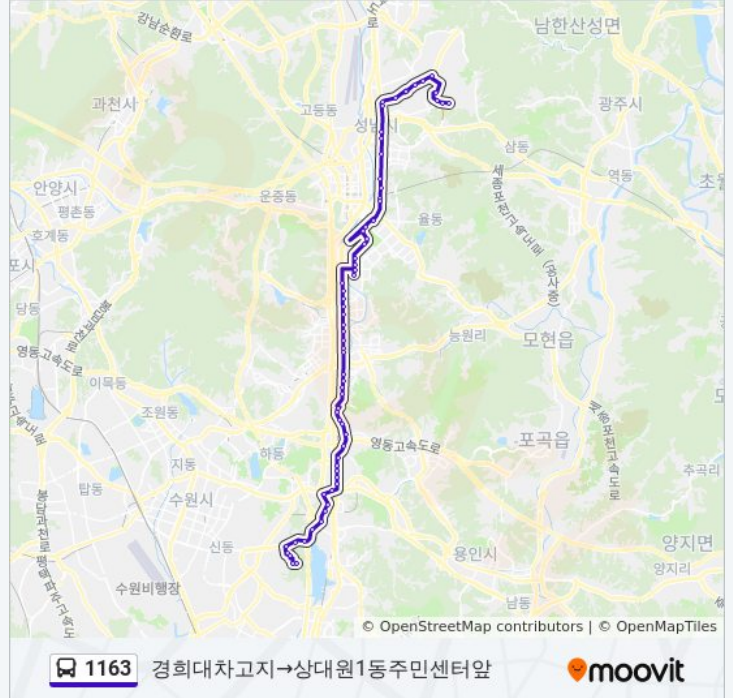

방향: 경희대차고지→상대원1동주민센터앞

정류장 65개

[노선 일정 보기](#)

- 경희대차고지
- 사색의광장
- 생명과학대.산업대학
- 경희대체육대학.외대
- 경희대정문
- 노블카운티
- 외환은행연수원
- 청명호수마을
- 일양약품
- 고려냉동.고려냉장
- 하갈1동입구
- 두진아파트
- 상미마을.신갈오거리
- 신갈초등학교.신갈오거리
- 원대마을.한신아파트
- 신갈.기흥중학교.삼익아파트
- 갈현마을.현대홈타운
- 양현마을.풍림아파트
- 용인운전면허시험장
- 경기도여성능력개발센터
- 한국전력기술연구소

1163 버스 시간표

경희대차고지→상대원1동주민센터앞 경로 시간표:

일요일	오전 5:00 - 오후 10:10
월요일	오전 5:00 - 오후 10:10
화요일	오전 5:00 - 오후 10:10
수요일	오전 5:00 - 오후 10:10
목요일	오전 5:00 - 오후 10:10
금요일	오전 5:00 - 오후 10:10
토요일	오전 5:00 - 오후 10:10

1163 버스 정보

방향: 경희대차고지→상대원1동주민센터앞

정거장: 65

이동 시간: 75 분

노선 요약:

연원마을.Lg.벽산아파트
 금호아파트.성원아파트
 이마트.삼성명가.성원아파트
 신촌마을2단지.포스홈타운
 보정역.보정고등학교.동아솔레시티
 보정역.삼성휴먼센터
 죽현마을.단국대학교입구
 죽전동성2차아파트
 동성1차아파트.죽전패션타운
 대현.죽전초등학교.죽전중고등학교
 농수산물센터
 오리역
 하안마을.구미도서관
 까치마을.건영빌라.2001아울렛
 미금역.청솔마을.2001아울렛
 청솔주공6단지
 상록마을
 Kt.주택전시관
 한진아파트
 정자2동주민센터
 주공7단지
 파크타운.롯데아파트
 중앙공원.양지마을청구아파트
 중앙공원.양지마을금호아파트
 분당구청.중앙공원후문
 서현역.Ak프라자
 송림고등학교.이매촌청구아파트.동신아파트
 돌마고교
 농업기술센터.진흥아파트.동신아파트.이매동주민센터
 성남아트센터.태원고교
 야탑역.고속버스터미널
 야탑사거리