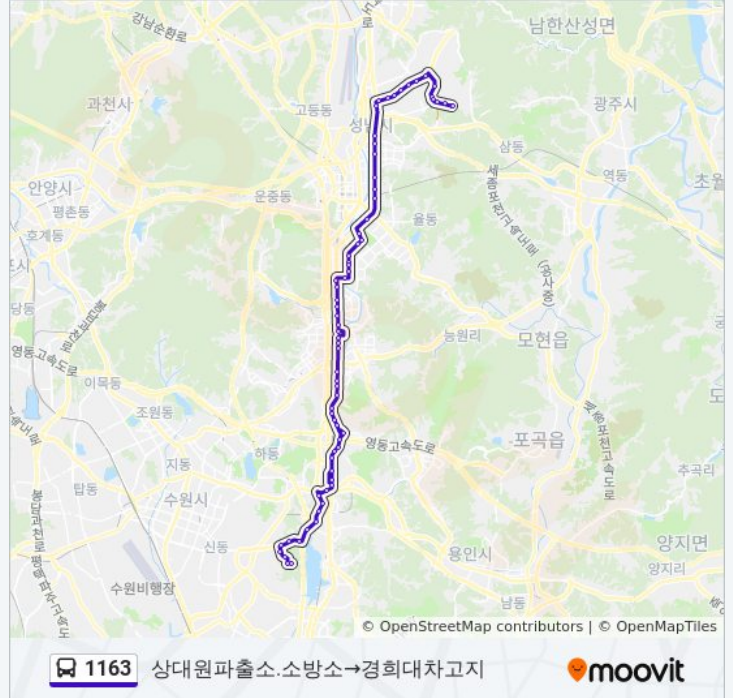

1163 버스 시간표

상대원파출소.소방소→경희대차고지 경로 시간표:

일요일	오전 5:00 - 오후 10:10
월요일	오전 5:00 - 오후 10:10
화요일	오전 5:00 - 오후 10:10
수요일	오전 5:00 - 오후 10:10
목요일	오전 5:00 - 오후 10:10
금요일	오전 5:00 - 오후 10:10
토요일	오전 5:00 - 오후 10:10

1163 버스 정보

방향: 상대원파출소.소방소→경희대차고지

정거장: 69

이동 시간: 77 분

노선 요약:

야탑역.고속버스터미널
 성남아트센터.태원고교
 이매역
 송림고교.이매촌성지아파트.청구아파트
 서현역.Ak프라자
 중앙공원.양지마을금호아파트
 중앙공원.양지마을청구아파트
 파크타운.양지마을
 주공7단지앞
 정자동주민센터
 정자2동주민센터
 한솔프라자
 Kt.주택전시관
 상록마을(임광.보성).미켈란쉐르빌
 분당경영고.청솔중
 미금역.청솔마을.2001아울렛
 까치마을건영빌라.구미도서관
 하안마을
 오리역
 농수산물센터
 벽산아파트
 대현.죽전초등학교.죽전중고등학
 동성1차아파트.죽전패션타운
 죽현마을.단국대학교입구
 삼성휴먼센터
 보정역.보정고등학교.동아솔레시
 신촌마을2단지.포스홈타운
 이마트.삼성명가.성원아파트
 금호아파트.성원아파트
 연원마을.Lg.벽산아파트
 한국전력기술연구소
 구성삼거리
 여성능력개발센터