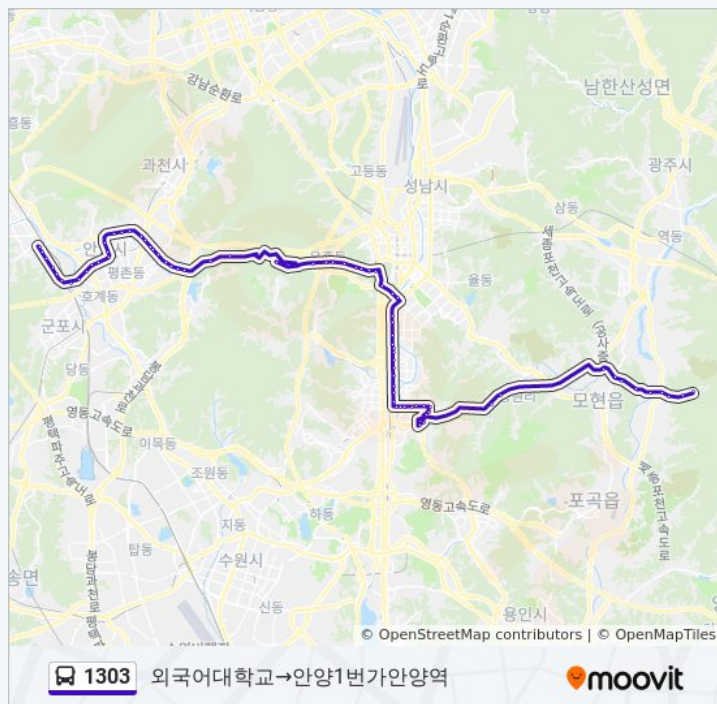

### 1303 버스 정보

방향: 외국어대학교→안양1번가안양역

정거장: 75

이동 시간: 95 분

노선 요약:

판교도서관.판교청소년수련관

판교원마을1.2단지.판교도서관

퇴루니육교