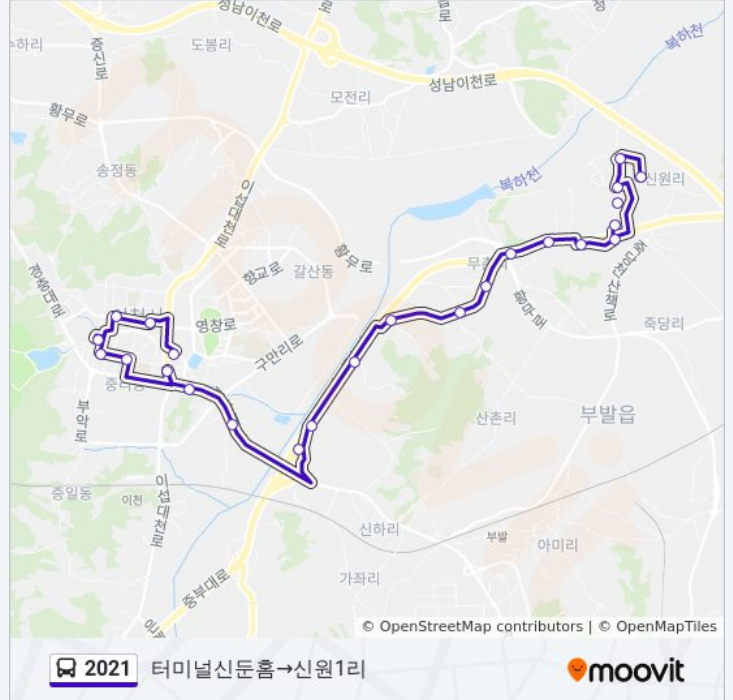

**이동 시간:** 21 분

**노선 요약:**

**방향: 터미널신둔흙→신원1리**

정류장 24개  
[노선 일정 보기](#)

- 터미널신둔흙
- 축협앞.국민은행
- 관고동
- 설봉산입구
- 불교회관
- 종합복지타운
- 제일은행.이천터미널
- 바른병원
- 진리
- 북하교
- 곡산
- 마암리
- 별표형광등입구
- 부대앞
- 부발
- 종합운동장
- (주)진로
- (주)일신석재

**2021 버스 시간표**

터미널신둔흙→신원1리 경로 시간표:

일요일	오전 9:15 - 오후 7:30
월요일	오전 9:15 - 오후 7:30
화요일	오전 9:15 - 오후 7:30
수요일	오전 9:15 - 오후 7:30
목요일	오전 9:15 - 오후 7:30
금요일	오전 9:15 - 오후 7:30
토요일	오전 9:15 - 오후 7:30

**2021 버스 정보**

방향: 터미널신둔흙→신원1리  
 정거장: 24  
 이동 시간: 30 분  
 노선 요약:

쌍릉해장국  
산아빌라앞  
신원3리  
신원3리안쪽  
신원4리종점  
신원1리

2021 버스 시간표와 경로 지도는 [moovitapp.com](http://moovitapp.com) 에서 오프라인 PDF로 사용할 수 있습니다. [무빗 앱](#) url을 사용하여 실시간 버스 시간, 기차 일정 또는 지하철 일정과 서울시 내의 모든 대중 교통의 단계별 방향안내를 받을 수 있습니다.