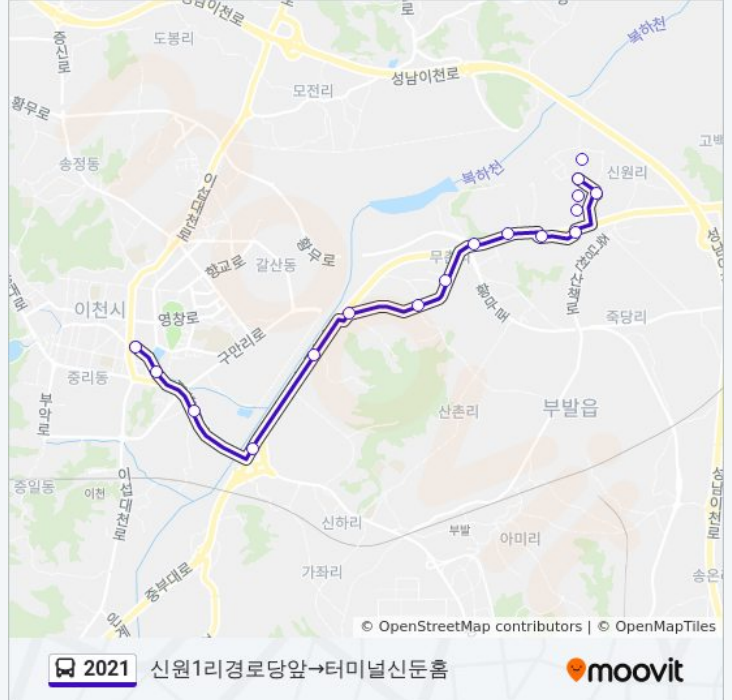

**방향: 신원1리경로당앞→터미널신문홈**

정류장 17개

[노선 일정 보기](#)

- 신원1리경로당앞
- 신원4리종점
- 신원3리안쪽
- 신원3리
- 신세계아파트
- 쌍룡해장국
- 일신석재앞
- (주)진로
- 종합운동장
- 부발
- 부대앞
- 별표형광등입구
- 마암리
- 북하교
- 진리
- 미란다호텔
- 터미널신문홈

**2021 버스 시간표**

신원1리경로당앞→터미널신문홈 경로 시간표:

일요일	오전 9:50 - 오후 8:05
월요일	오전 9:50 - 오후 8:05
화요일	오전 9:50 - 오후 8:05
수요일	오전 9:50 - 오후 8:05
목요일	오전 9:50 - 오후 8:05
금요일	오전 9:50 - 오후 8:05
토요일	오전 9:50 - 오후 8:05

**2021 버스 정보**

**방향:** 신원1리경로당앞→터미널신문홈

**정거장:** 17

**이동 시간:** 21 분

**노선 요약:**

**방향: 터미널신둔흙→신원1리**

정류장 24개  
[노선 일정 보기](#)

- 터미널신둔흙
- 축협앞.국민은행
- 관고동
- 설봉산입구
- 불교회관
- 종합복지타운
- 제일은행.이천터미널
- 바른병원
- 진리
- 북하교
- 곡산
- 마암리
- 별표형광등입구
- 부대앞
- 부발
- 종합운동장
- (주)진로
- (주)일신석재

**2021 버스 시간표**

터미널신둔흙→신원1리 경로 시간표:

일요일	오전 9:15 - 오후 7:30
월요일	오전 9:15 - 오후 7:30
화요일	오전 9:15 - 오후 7:30
수요일	오전 9:15 - 오후 7:30
목요일	오전 9:15 - 오후 7:30
금요일	오전 9:15 - 오후 7:30
토요일	오전 9:15 - 오후 7:30

**2021 버스 정보**