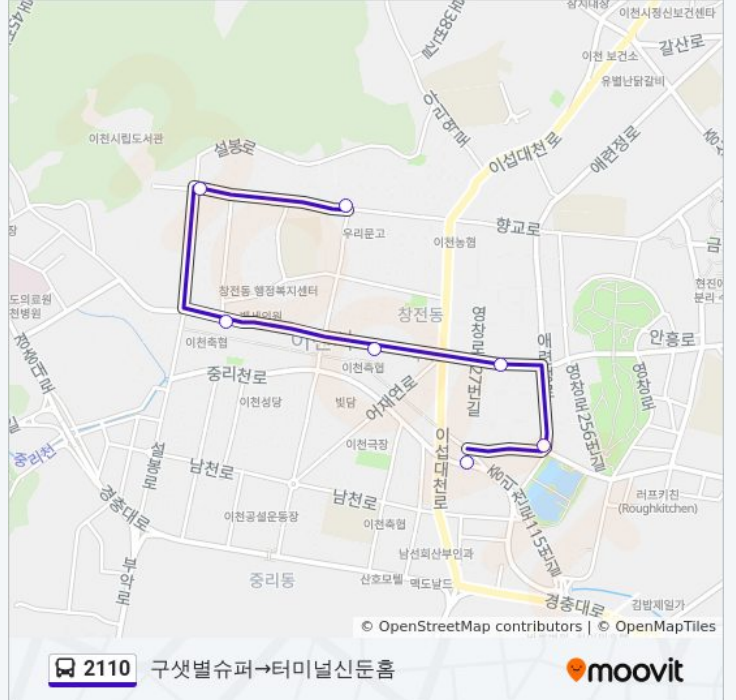

☎ 2110

구셋별슈퍼→터미널신문흙

앱 얻기

2110 버스 노선 (구셋별슈퍼→터미널신문흙)은(는) 2 경로가 있습니다. 주중운영 시간은 다음과 같습니다:

(1) 구셋별슈퍼→터미널신문흙: 18:00 - 22:15(2) 신일아파트앞→이천고: 18:00 - 22:15

내 근처의 가장 가까운 2110 버스를 찾으려면 무빗을 사용하여 다음 2110 버스 도착시간을 확인하세요.

방향: 구셋별슈퍼→터미널신문흙

정류장 7개

[노선 일정 보기](#)

- 구셋별슈퍼
- 시립도서관
- 관고동
- 신한은행
- 농협앞
- 이천중학교
- 터미널신문흙

2110 버스 시간표

구셋별슈퍼→터미널신문흙 경로 시간표:

일요일	18:00 - 22:15
월요일	18:00 - 22:15
화요일	18:00 - 22:15
수요일	18:00 - 22:15
목요일	18:00 - 22:15
금요일	18:00 - 22:15
토요일	18:00 - 22:15

2110 버스 정보

방향: 구셋별슈퍼→터미널신문흙

정거장: 7

이동 시간: 6 분

노선 요약:

방향: 신일아파트앞→이천고

정류장 7개
[노선 일정 보기](#)

- 신일아파트앞
- 수림아파트
- 수림2차아파트
- 풍산아파트입구
- 송정삼거리
- 이천고등학교
- 이천고

2110 버스 시간표

신일아파트앞→이천고 경로 시간표:

일요일	18:00 - 22:15
월요일	18:00 - 22:15
화요일	18:00 - 22:15
수요일	18:00 - 22:15
목요일	18:00 - 22:15
금요일	18:00 - 22:15
토요일	18:00 - 22:15

2110 버스 정보

방향: 신일아파트앞→이천고
 정거장: 7
 이동 시간: 5 분
 노선 요약: