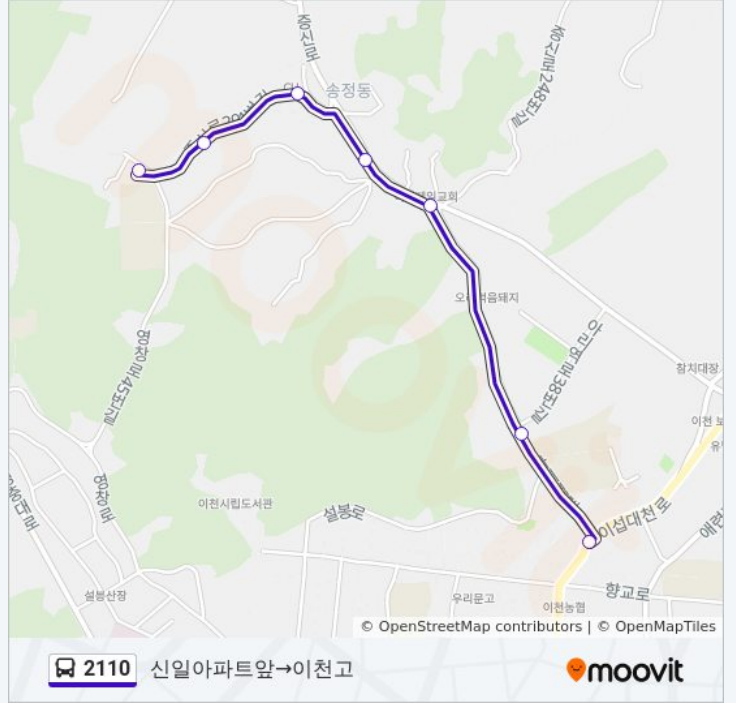

☎ 2110

구셋별슈퍼→터미널신문흙

앱 얻기

2110 버스 노선 (구셋별슈퍼→터미널신문흙)은(는) 2 경로가 있습니다. 주중운영 시간은 다음과 같습니다:

(1) 구셋별슈퍼→터미널신문흙: 18:00 - 22:15(2) 신일아파트앞→이천고: 18:00 - 22:15

내 근처의 가장 가까운 2110 버스를 찾으려면 무빗을 사용하여 다음 2110 버스 도착시간을 확인하세요.

방향: 구셋별슈퍼→터미널신문흙

정류장 7개

[노선 일정 보기](#)

- 구셋별슈퍼
- 시립도서관
- 관고동
- 신한은행
- 농협앞
- 이천중학교
- 터미널신문흙

2110 버스 시간표

구셋별슈퍼→터미널신문흙 경로 시간표:

일요일	18:00 - 22:15
월요일	18:00 - 22:15
화요일	18:00 - 22:15
수요일	18:00 - 22:15
목요일	18:00 - 22:15
금요일	18:00 - 22:15
토요일	18:00 - 22:15

2110 버스 정보

방향: 구셋별슈퍼→터미널신문흙

정거장: 7

이동 시간: 6 분

노선 요약:

방향: 신일아파트앞→이천고

정류장 7개
[노선 일정 보기](#)

- 신일아파트앞
- 수림아파트
- 수림2차아파트
- 풍산아파트입구
- 송정삼거리
- 이천고등학교
- 이천고

2110 버스 시간표

신일아파트앞→이천고 경로 시간표:

일요일	18:00 - 22:15
월요일	18:00 - 22:15
화요일	18:00 - 22:15
수요일	18:00 - 22:15
목요일	18:00 - 22:15
금요일	18:00 - 22:15
토요일	18:00 - 22:15

2110 버스 정보

방향: 신일아파트앞→이천고
 정거장: 7
 이동 시간: 5 분
 노선 요약: