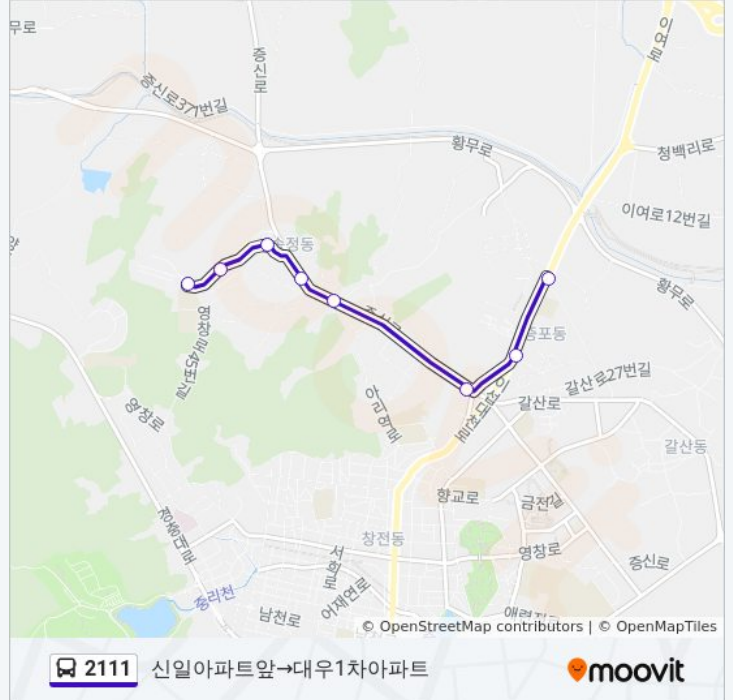

☎2111

신일아파트앞→대우1차아파트

[웹사이트 모드로 보기](#)

2111 버스 노선 (신일아파트앞→대우1차아파트)은(는) 2 경로가 있습니다. 주중운영 시간은 다음과 같습니다:
(1) 신일아파트앞→대우1차아파트: 오전 9:25 - 오후 6:25(2) 이마트→신일아파트앞: 오전 9:35 - 오후 6:35
내 근처의 가장 가까운 2111 버스를 찾으려면 무빗을 사용하여 다음 2111 버스 도착시간을 확인하세요.

방향: 신일아파트앞→대우1차아파트

정류장 8개

[노선 일정 보기](#)

- 신일아파트앞
- 수림아파트
- 수림2차아파트
- 풍산아파트입구
- 송정삼거리
- 보건소
- 선경아파트
- 대우1차아파트

2111 버스 시간표

신일아파트앞→대우1차아파트 경로 시간표:

일요일	오전 9:25 - 오후 6:25
월요일	오전 9:25 - 오후 6:25
화요일	오전 9:25 - 오후 6:25
수요일	오전 9:25 - 오후 6:25
목요일	오전 9:25 - 오후 6:25
금요일	오전 9:25 - 오후 6:25
토요일	오전 9:25 - 오후 6:25

2111 버스 정보

방향: 신일아파트앞→대우1차아파트

정거장: 8

이동 시간: 8 분

노선 요약:

방향: 이마트→신일아파트앞

정류장 9개
[노선 일정 보기](#)

- 이마트
- 대우1차아파트
- 대우2차아파트
- 선경아파트
- 증포주민센터
- 송정삼거리
- 풍산아파트입구
- 수림1차아파트
- 신일아파트앞

2111 버스 시간표

이마트→신일아파트앞 경로 시간표:

일요일	오전 9:35 - 오후 6:35
월요일	오전 9:35 - 오후 6:35
화요일	오전 9:35 - 오후 6:35
수요일	오전 9:35 - 오후 6:35
목요일	오전 9:35 - 오후 6:35
금요일	오전 9:35 - 오후 6:35
토요일	오전 9:35 - 오후 6:35

2111 버스 정보

방향: 이마트→신일아파트앞
 정거장: 9
 이동 시간: 7 분
 노선 요약: