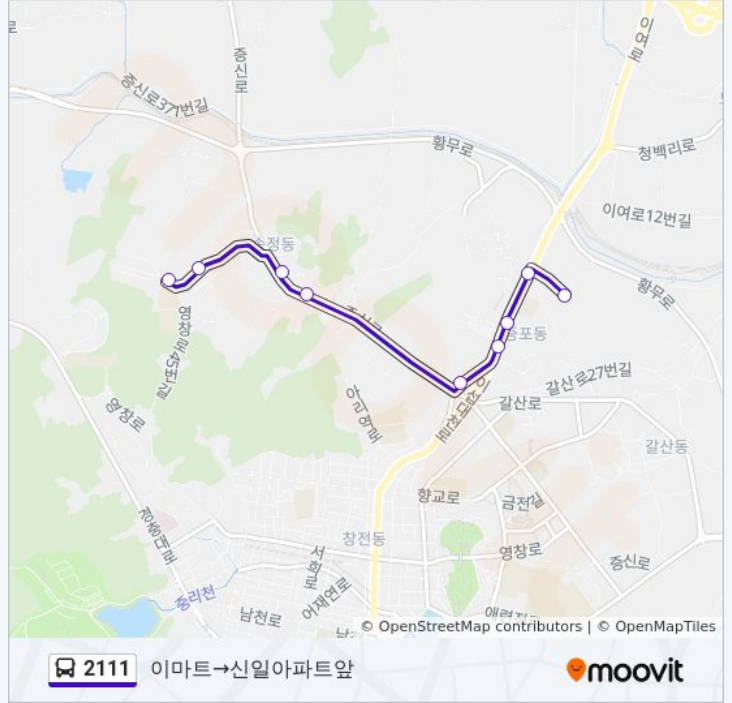

☎2111

신일아파트앞→대우1차아파트

[웹사이트 모드로 보기](#)

2111 버스 노선 (신일아파트앞→대우1차아파트)은(는) 2 경로가 있습니다. 주중운영 시간은 다음과 같습니다:
(1) 신일아파트앞→대우1차아파트: 오전 9:25 - 오후 6:25(2) 이마트→신일아파트앞: 오전 9:35 - 오후 6:35
내 근처의 가장 가까운 2111 버스를 찾으려면 무빗을 사용하여 다음 2111 버스 도착시간을 확인하세요.

방향: 신일아파트앞→대우1차아파트

정류장 8개

[노선 일정 보기](#)

- 신일아파트앞
- 수림아파트
- 수림2차아파트
- 풍산아파트입구
- 송정삼거리
- 보건소
- 선경아파트
- 대우1차아파트

2111 버스 시간표

신일아파트앞→대우1차아파트 경로 시간표:

일요일	오전 9:25 - 오후 6:25
월요일	오전 9:25 - 오후 6:25
화요일	오전 9:25 - 오후 6:25
수요일	오전 9:25 - 오후 6:25
목요일	오전 9:25 - 오후 6:25
금요일	오전 9:25 - 오후 6:25
토요일	오전 9:25 - 오후 6:25

2111 버스 정보

방향: 신일아파트앞→대우1차아파트

정거장: 8

이동 시간: 8 분

노선 요약:

방향: 이마트→신일아파트앞

정류장 9개
[노선 일정 보기](#)

- 이마트
- 대우1차아파트
- 대우2차아파트
- 선경아파트
- 증포주민센터
- 송정삼거리
- 풍산아파트입구
- 수림1차아파트
- 신일아파트앞

2111 버스 시간표

이마트→신일아파트앞 경로 시간표:

일요일	오전 9:35 - 오후 6:35
월요일	오전 9:35 - 오후 6:35
화요일	오전 9:35 - 오후 6:35
수요일	오전 9:35 - 오후 6:35
목요일	오전 9:35 - 오후 6:35
금요일	오전 9:35 - 오후 6:35
토요일	오전 9:35 - 오후 6:35

2111 버스 정보

방향: 이마트→신일아파트앞
 정거장: 9
 이동 시간: 7 분
 노선 요약: