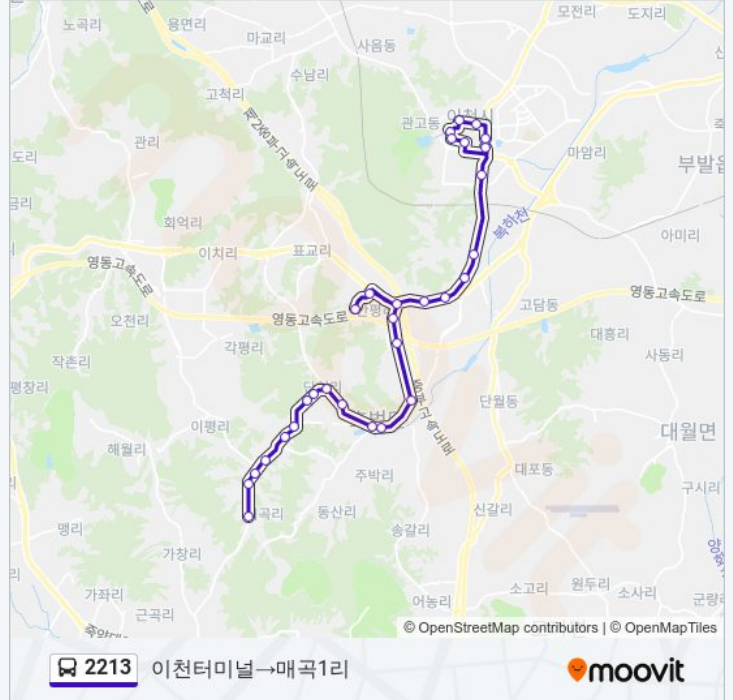

**2213 버스 시간표**

이천터미널→매곡1리 경로 시간표:

일요일	14:00 - 15:30
월요일	14:00 - 15:30
화요일	14:00 - 15:30
수요일	14:00 - 15:30
목요일	14:00 - 15:30
금요일	14:00 - 15:30
토요일	14:00 - 15:30

**2213 버스 정보**

방향: 이천터미널→매곡1리

정거장: 30

이동 시간: 48 분

노선 요약:

후안2리

동산리입구

단천2리

삼화특장앞

단천1리

단천1리

매곡2리

매곡리

현대제이콤

유네스코

매곡1리입구

매곡1리

2213 버스 시간표와 경로 지도는 moovitapp.com 에서 오프라인 PDF로 사용할 수 있습니다. [무빗앱](#) url을 사용하여 실시간 버스 시간, 기차 일정 또는 지하철 일정과 서울시 내의 모든 대중 교통의 단계별 방향안내를 받을 수 있습니다.

[무빗에 대해](#) · [MaaS 솔루션](#) · [지원 국가](#) · [무비터 커뮤니티](#)