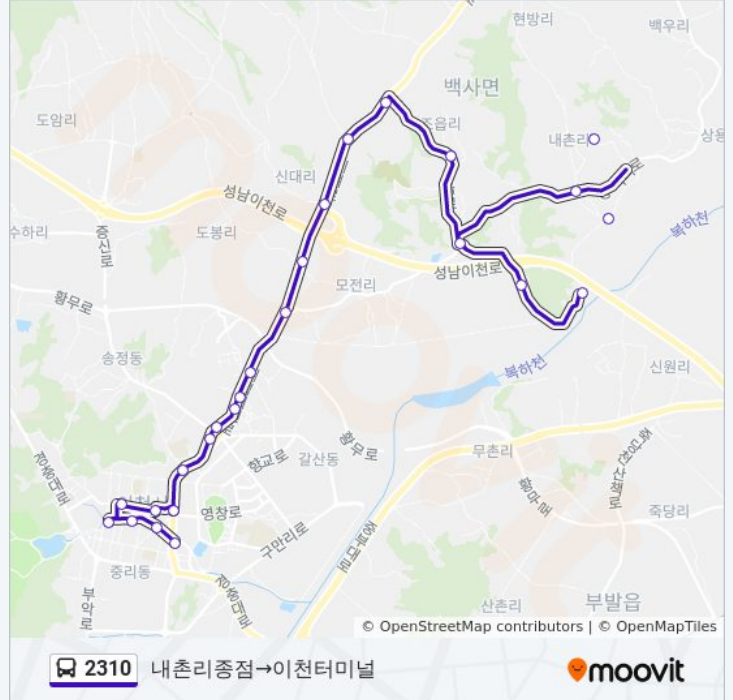

☑ 2310

내촌리종점→이천터미널

웹사이트 모드로 보기

2310 버스 노선 (내촌리종점→이천터미널)은(는) 2 경로가 있습니다. 주중운영 시간은 다음과 같습니다:  
 (1) 내촌리종점→이천터미널: 오전 8:00 - 오후 7:15(2) 이천터미널→우곡리: 오전 8:25 - 오후 6:25  
 내 근처의 가장 가까운 2310 버스를 찾으려면 무빗을 사용하여 다음 2310 버스 도착시간을 확인하세요.

**2310 버스 시간표**

내촌리종점→이천터미널 경로 시간표:

일요일	오전 8:00 - 오후 7:15
월요일	오전 8:00 - 오후 7:15
화요일	오전 8:00 - 오후 7:15
수요일	오전 8:00 - 오후 7:15
목요일	오전 8:00 - 오후 7:15
금요일	오전 8:00 - 오후 7:15
토요일	오전 8:00 - 오후 7:15

**2310 버스 정보**

**방향:** 내촌리종점→이천터미널  
**정거장:** 25  
**이동 시간:** 39 분  
**노선 요약:**

천주교

명동타운

이천터미널

**방향: 이천터미널→우곡리**

정류장 23개  
[노선 일정 보기](#)

- 이천터미널
- 이천터미널
- 종합복지타운
- 불교회관
- 설봉산입구
- 관고동
- 신한은행
- Kt이천지점
- 이천고교입구
- 보건소
- 선경아파트
- 대우1차아파트
- 모전리입구
- 점촌
- 신대리입구
- 한솔아파트입구
- 백사중학교
- 조읍1리

**2310 버스 시간표**

이천터미널→우곡리 경로 시간표:

일요일	오전 8:25 - 오후 6:25
월요일	오전 8:25 - 오후 6:25
화요일	오전 8:25 - 오후 6:25
수요일	오전 8:25 - 오후 6:25
목요일	오전 8:25 - 오후 6:25
금요일	오전 8:25 - 오후 6:25
토요일	오전 8:25 - 오후 6:25

**2310 버스 정보**

**방향:** 이천터미널→우곡리  
**정거장:** 23  
**이동 시간:** 35 분  
**노선 요약:**