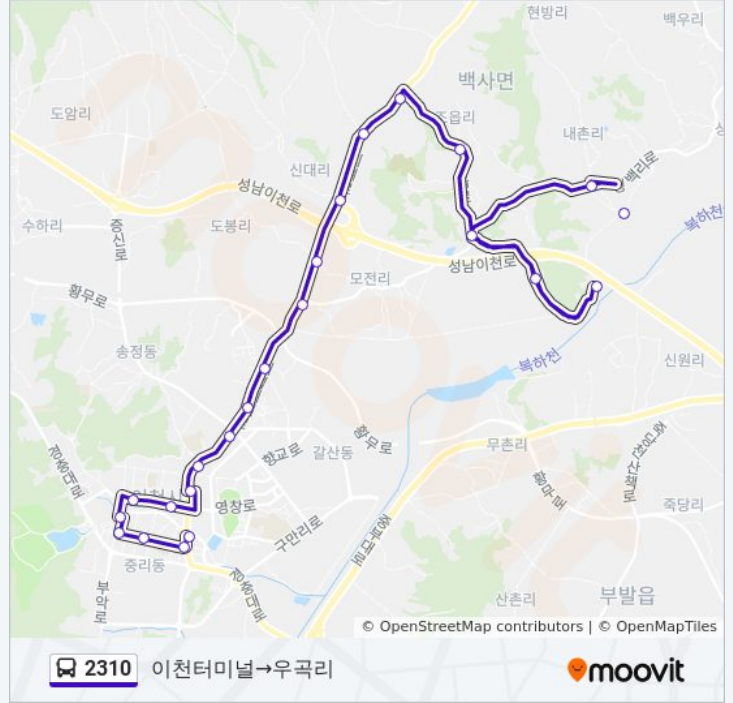

도지리
금성리
호암동
우곡리
우곡리

2310 버스 시간표와 경로 지도는 moovitapp.com 에서 오프라인 PDF로 사용할 수 있습니다. [무빗 앱](#) url을 사용하여 실시간 버스 시간, 기차 일정 또는 지하철 일정과 서울시 내의 모든 대중 교통의 단계별 방향안내를 받을 수 있습니다.

[무빗에 대해](#) · [MaaS 솔루션](#) · [지원 국가](#) · [무비터 커뮤니티](#)

© 2023 무빗 - 모든 권리가 보호됨

실시간 도착 시간을 확인하세요