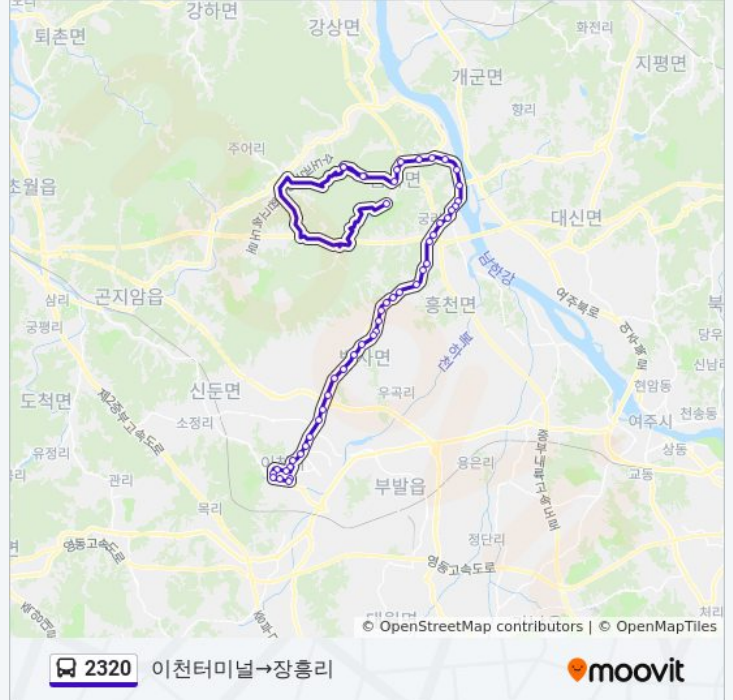

2320

이천터미널→장흥리

웹사이트 모드로 보기

2320 버스 노선 (이천터미널→장흥리)은(는) 2 경로가 있습니다. 주중운영 시간은 다음과 같습니다:
 (1) 이천터미널→장흥리: 오전 7:50 - 오후 5:35(2) 장흥리종점→이천터미널: 오전 8:55 - 오후 6:40
 내 근처의 가장 가까운 2320 버스를 찾으려면 무빗을 사용하여 다음 2320 버스 도착시간을 확인하세요.

방향: 이천터미널→장흥리

정류장 49개
[노선 일정 보기](#)

- 이천터미널
- 이천터미널
- 종합복지타운
- 불교회관
- 설봉산입구
- 관고동
- 신한은행
- Kt이천지점
- 이천고교입구
- 보건소
- 선경아파트
- 대우1차아파트
- 모전리입구
- 점촌
- 신대리입구
- 한솔아파트입구
- 백사중학교
- 조읍리
- 삼보중기앞
- 백사초교.현방1리
- 현방리
- 외사사거리

2320 버스 시간표

이천터미널→장흥리 경로 시간표:

일요일	오전 7:50 - 오후 5:35
월요일	오전 7:50 - 오후 5:35
화요일	오전 7:50 - 오후 5:35
수요일	오전 7:50 - 오후 5:35
목요일	오전 7:50 - 오후 5:35
금요일	오전 7:50 - 오후 5:35
토요일	오전 7:50 - 오후 5:35

2320 버스 정보

방향: 이천터미널→장흥리
정거장: 49
이동 시간: 72 분
노선 요약:

- 외사리
- 외사1리
- 내사리입구
- 신흥농장
- 문장2리
- 문장리
- 문장1리
- 이포중고앞
- 궁리
- 궁리
- 이포리
- 이포리
- 이포농협
- 이포약국
- 이포사거리
- 외평리여울목
- 외평리밭뜰
- 금사리입구
- 금사2리
- 하호리
- 소호분교앞
- 장흥리입구
- 상호리
- 상호리
- 상호리(기점)
- 상호리
- 장흥리

방향: 장흥리종점→이천터미널