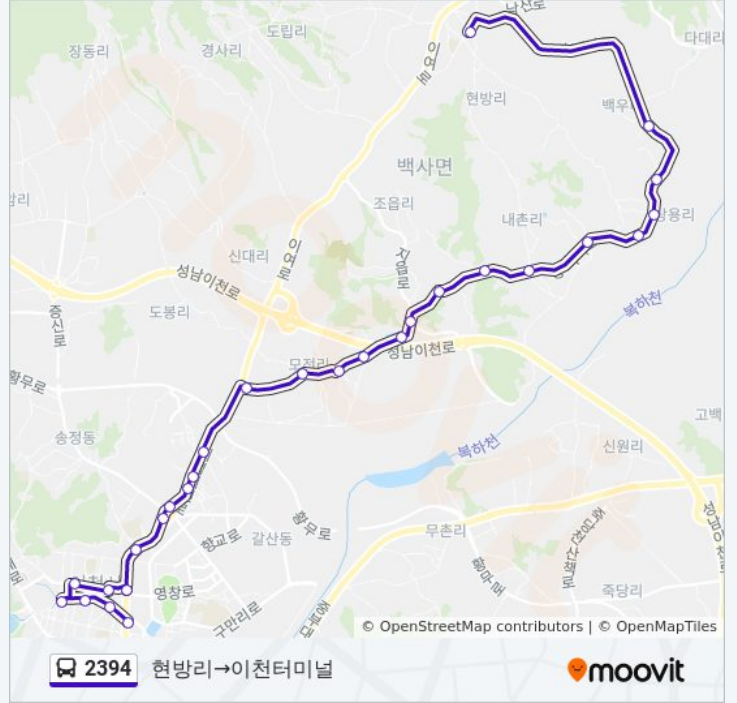

2394

이천터미널→현방리

웹사이트 모드로 보기

2394 버스 노선 (이천터미널→현방리)은(는) 2 경로가 있습니다. 주중운영 시간은 다음과 같습니다:
 (1) 이천터미널→현방리: 오전 9:40 - 오후 1:25(2) 현방리→이천터미널: 오전 10:20 - 오후 2:20
 내 근처의 가장 가까운 2394 버스를 찾으려면 무빗을 사용하여 다음 2394 버스 도착시간을 확인하세요.

현방리→이천터미널 경로 시간표:

일요일	오전 10:20 - 오후 2:20
월요일	오전 10:20 - 오후 2:20
화요일	오전 10:20 - 오후 2:20
수요일	오전 10:20 - 오후 2:20
목요일	오전 10:20 - 오후 2:20
금요일	오전 10:20 - 오후 2:20
토요일	오전 10:20 - 오후 2:20

2394 버스 정보

방향: 현방리→이천터미널
정거장: 28
이동 시간: 31 분
노선 요약:

증포주민센터

보건소

이천고

우리은행앞

축협앞.국민은행

관고동

은혜예식장

천주교

명동타운

이천터미널

2394 버스 시간표와 경로 지도는 moovitapp.com 에서 오프라인 PDF로 사용할 수 있습니다. [무빗 앱](#) url을 사용하여 실시간 버스 시간, 기차 일정 또는 지하철 일정과 서울시 내의 모든 대중 교통의 단계별 방향안내를 받을 수 있습니다.

[무빗에 대해](#) • [MaaS 솔루션](#) • [지원 국가](#) • [무비터 커뮤니티](#)