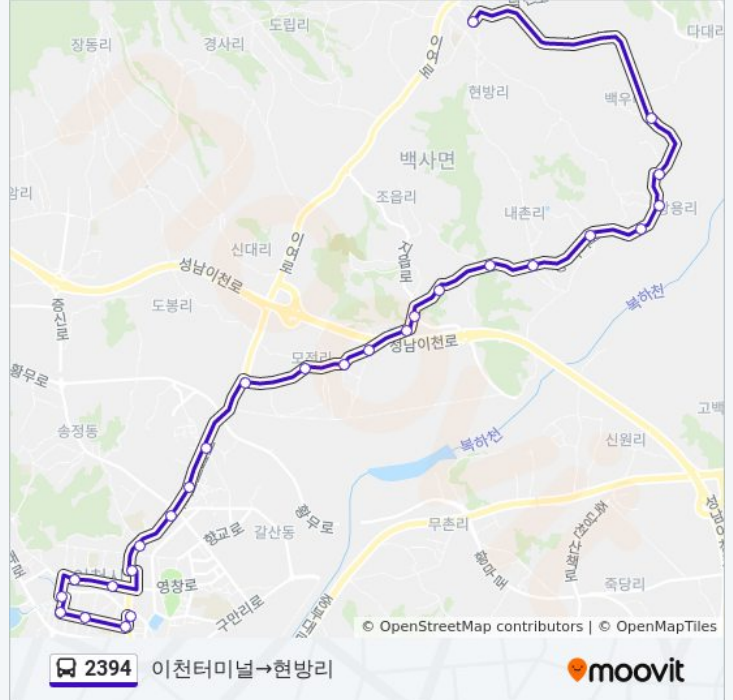

- 용촌
- 상용리
- 상촌
- 백우리
- 현방리

방향: 현방리→이천터미널

정류장 28개
[노선 일정 보기](#)

- 현방리
- 백우리
- 상촌
- 상용리
- 용촌
- 메쟁이
- 우곡리
- 한국내셔널앞
- 한신앞
- 도지리
- 도지초등학교
- 모전3리
- 모전3리
- 모전리현대아파트
- 모전리입구
- 대우1차아파트
- 대우2차아파트
- 선경아파트

2394 버스 시간표

현방리→이천터미널 경로 시간표:

일요일	오전 10:20 - 오후 2:20
월요일	오전 10:20 - 오후 2:20
화요일	오전 10:20 - 오후 2:20
수요일	오전 10:20 - 오후 2:20
목요일	오전 10:20 - 오후 2:20
금요일	오전 10:20 - 오후 2:20
토요일	오전 10:20 - 오후 2:20

2394 버스 정보

방향: 현방리→이천터미널
정거장: 28
이동 시간: 31 분
노선 요약: