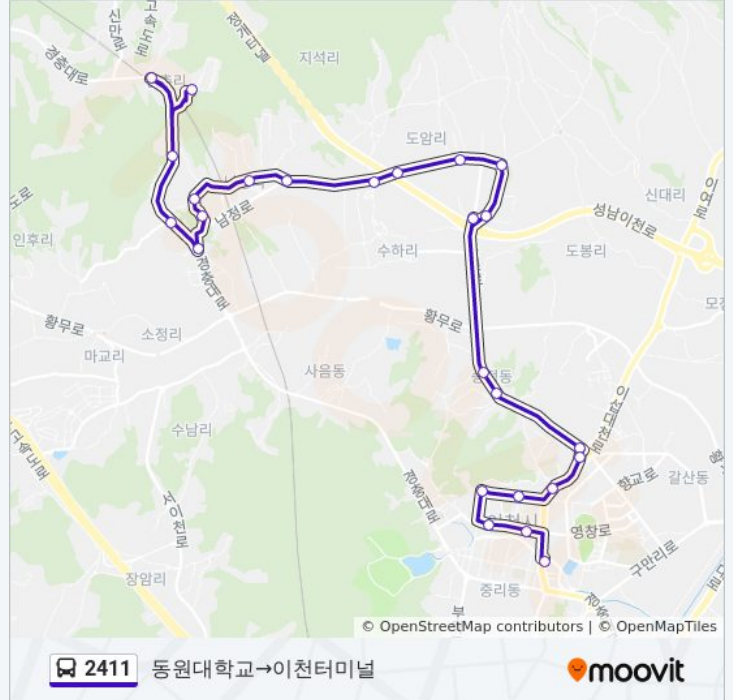

**방향: 동원대학교→이천터미널**

정류장 25개  
[노선 일정 보기](#)

- 동원대학교
- 동원대학교.뉘고개앞
- 요업기술원
- 수광2리나뫼가지마을
- 남정삼거리
- 수광리입구
- 수광3리
- 남정1리
- 양지원농장
- 지석리입구.반석아르미아파트
- 수하리입구
- 도암2리
- 도암초교
- 도암1리
- 도암1리입구
- 동양아파트입구
- 풍산아파트입구
- 보건소
- 보건소
- 이천고
- 구셋별슈퍼
- 시립도서관

**2411 버스 시간표**

동원대학교→이천터미널 경로 시간표:

일요일	오전 11:00 - 오후 8:00
월요일	오전 11:00 - 오후 8:00
화요일	오전 11:00 - 오후 8:00
수요일	오전 11:00 - 오후 8:00
목요일	오전 11:00 - 오후 8:00
금요일	오전 11:00 - 오후 8:00
토요일	오전 11:00 - 오후 8:00

**2411 버스 정보**

**방향:** 동원대학교→이천터미널  
**정거장:** 25  
**이동 시간:** 37 분  
**노선 요약:**

관고동

신한은행

이천터미널

**방향: 이천터미널→수광2리**

정류장 12개

[노선 일정 보기](#)

이천터미널

**2411 버스 정보**

방향: 이천터미널→수광2리

정거장: 12

이동 시간: 18 분

노선 요약:

2411 버스 시간표와 경로 지도는 [moovitapp.com](https://moovitapp.com) 에서 오프라인 PDF로 사용할 수 있습니다. [무빗 앱](#) url을 사용하여 실시간 버스 시간, 기차 일정 또는 지하철 일정과 서울시 내의 모든 대중 교통의 단계별 방향안내를 받을 수 있습니다.