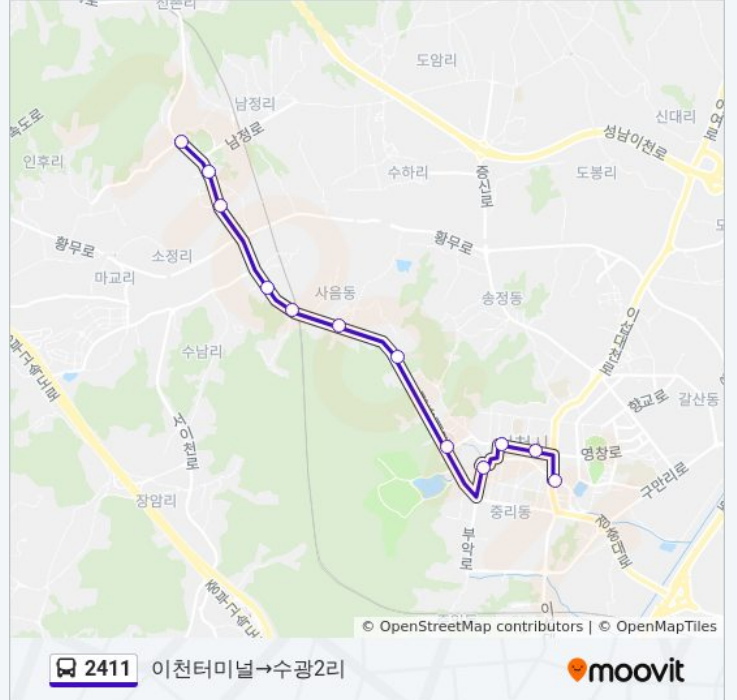

**방향: 동원대학교→이천터미널**

정류장 25개  
[노선 일정 보기](#)

- 동원대학교
- 동원대학교.뉘고개앞
- 요업기술원
- 수광2리나뫼가지마을
- 남정삼거리
- 수광리입구
- 수광3리
- 남정1리
- 양지원농장
- 지석리입구.반석아르미아파트
- 수하리입구
- 도암2리
- 도암초교
- 도암1리
- 도암1리입구
- 동양아파트입구
- 풍산아파트입구
- 보건소
- 보건소
- 이천고
- 구셋별슈퍼
- 시립도서관

수광1리

남정삼거리

수광2리

**2411 버스 시간표**

이천터미널→수광2리 경로 시간표:

일요일	오전 10:30 - 오후 7:30
월요일	오전 10:30 - 오후 7:30
화요일	오전 10:30 - 오후 7:30
수요일	오전 10:30 - 오후 7:30
목요일	오전 10:30 - 오후 7:30
금요일	오전 10:30 - 오후 7:30
토요일	오전 10:30 - 오후 7:30

**2411 버스 정보**

방향: 이천터미널→수광2리

정거장: 12

이동 시간: 18 분

노선 요약:

2411 버스 시간표와 경로 지도는 [moovitapp.com](https://moovitapp.com) 에서 오프라인 PDF로 사용할 수 있습니다. [무빗 앱](#) url을 사용하여 실시간 버스 시간, 기차 일정 또는 지하철 일정과 서울시 내의 모든 대중 교통의 단계별 방향안내를 받을 수 있습니다.