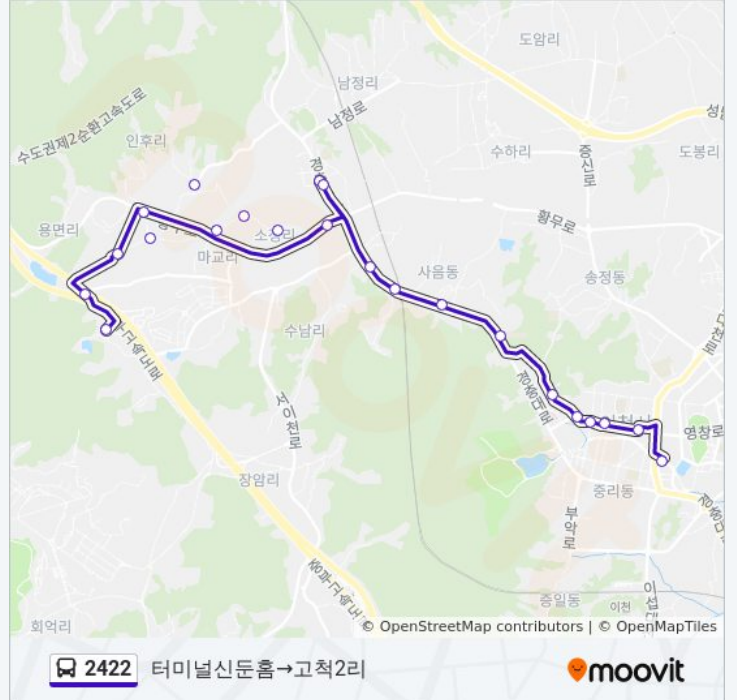

용면리입구

용면리회관

피라미드숯가마

고척2리

2422 버스 시간표와 경로 지도는 moovitapp.com 에서 오프라인 PDF로 사용할 수 있습니다. [무빗 앱](#) url을 사용하여 실시간 버스 시간, 기차 일정 또는 지하철 일정과 서울시 내의 모든 대중 교통의 단계별 방향안내를 받을 수 있습니다.

[무빗에 대해](#) · [MaaS 솔루션](#) · [지원 국가](#) · [무비터 커뮤니티](#)

© 2023 무빗 - 모든 권리가 보호됨

실시간 도착 시간을 확인하세요