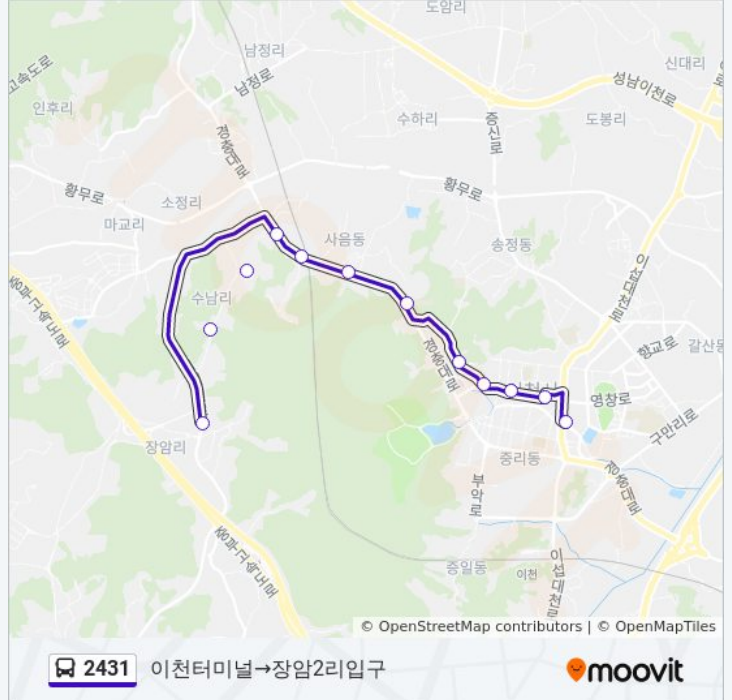

2431

이천터미널→장암2리입구

웹사이트 모드로 보기

2431 버스 노선 (이천터미널→장암2리입구)은(는) 2 경로가 있습니다. 주중운영 시간은 다음과 같습니다:
 (1) 이천터미널→장암2리입구: 오전 9:30 - 오후 3:45(2) 장암리2리종점→이천터미널: 오전 9:55 - 오후 4:10
 내 근처의 가장 가까운 2431 버스를 찾으려면 무빗을 사용하여 다음 2431 버스 도착시간을 확인하세요.

방향: 이천터미널→장암2리입구

정류장 12개
[노선 일정 보기](#)

- 이천터미널
- 축협앞.국민은행
- 관고동
- 양정여고
- 두산아파트
- 다산고등학교
- 사음1통
- 사음2동도예촌
- 사음2동.동일냉장
- 롯데빌리지
- 도예고등학교
- 장암2리입구

2431 버스 시간표

이천터미널→장암2리입구 경로 시간표:

일요일	오전 9:30 - 오후 3:45
월요일	오전 9:30 - 오후 3:45
화요일	오전 9:30 - 오후 3:45
수요일	오전 9:30 - 오후 3:45
목요일	오전 9:30 - 오후 3:45
금요일	오전 9:30 - 오후 3:45
토요일	오전 9:30 - 오후 3:45

2431 버스 정보

방향: 이천터미널→장암2리입구
정거장: 12
이동 시간: 16 분
노선 요약:

방향: 장암리2리종점→이천터미널

정류장 12개
[노선 일정 보기](#)

- 장암리2리종점
- 한국도예고교앞
- 수남리
- 사음2동.동일냉장
- 사음2동도예촌
- 사음1통
- 다산고등학교
- 소방서이천의료원
- 양정여고
- 관고동
- 신한은행
- 이천터미널

2431 버스 시간표

장암리2리종점→이천터미널 경로 시간표:

일요일	오전 9:55 - 오후 4:10
월요일	오전 9:55 - 오후 4:10
화요일	오전 9:55 - 오후 4:10
수요일	오전 9:55 - 오후 4:10
목요일	오전 9:55 - 오후 4:10
금요일	오전 9:55 - 오후 4:10
토요일	오전 9:55 - 오후 4:10

2431 버스 정보

방향: 장암리2리종점→이천터미널
정거장: 12
이동 시간: 15 분
노선 요약: