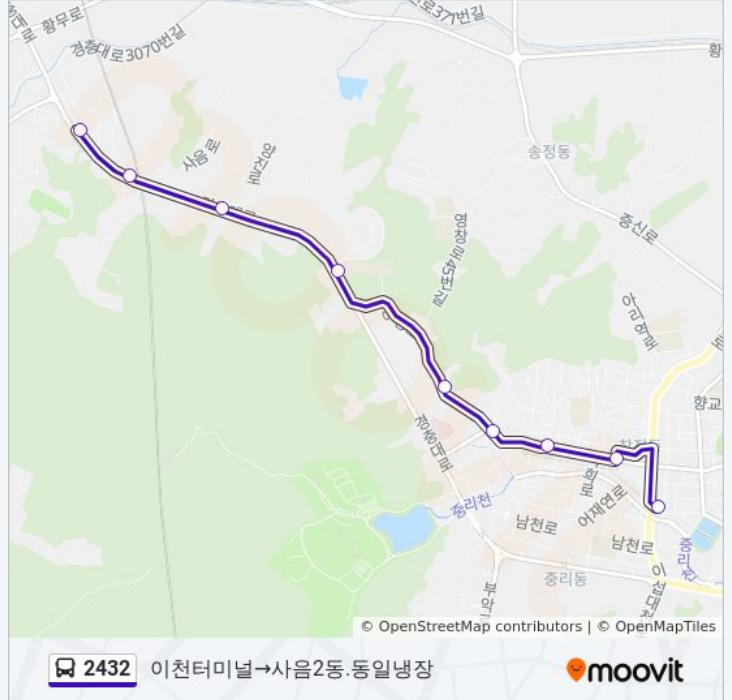

방향: 롯데빌리지→이천터미널

정류장 10개
[노선 일정 보기](#)

- 롯데빌리지
- 사음2동.동일냉장
- 사음2동도예촌
- 사음1통
- 다산고등학교
- 소방서이천의료원
- 양정여고
- 관고동
- 신한은행
- 이천터미널

2432 버스 시간표

롯데빌리지→이천터미널 경로 시간표:

일요일	오전 7:40 - 오후 7:16
월요일	오전 7:40 - 오후 7:16
화요일	오전 7:40 - 오후 7:16
수요일	오전 7:40 - 오후 7:16
목요일	오전 7:40 - 오후 7:16
금요일	오전 7:40 - 오후 7:16
토요일	오전 7:40 - 오후 7:16

2432 버스 정보

방향: 롯데빌리지→이천터미널
정거장: 10
이동 시간: 15 분
노선 요약:

방향: 이천터미널→사음2동.동일냉장

정류장 9개
[노선 일정 보기](#)

- 이천터미널
- 축협앞.국민은행
- 관고동
- 양정여고
- 두산아파트
- 다산고등학교
- 사음1통
- 사음2동도예촌
- 사음2동.동일냉장

2432 버스 시간표

이천터미널→사음2동.동일냉장 경로 시간표:

일요일	오전 7:15 - 오후 6:59
월요일	오전 7:15 - 오후 6:59
화요일	오전 7:15 - 오후 6:59
수요일	오전 7:15 - 오후 6:59
목요일	오전 7:15 - 오후 6:59
금요일	오전 7:15 - 오후 6:59
토요일	오전 7:15 - 오후 6:59

2432 버스 정보

방향: 이천터미널→사음2동.동일냉장

정거장: 9

이동 시간: 13 분

노선 요약: