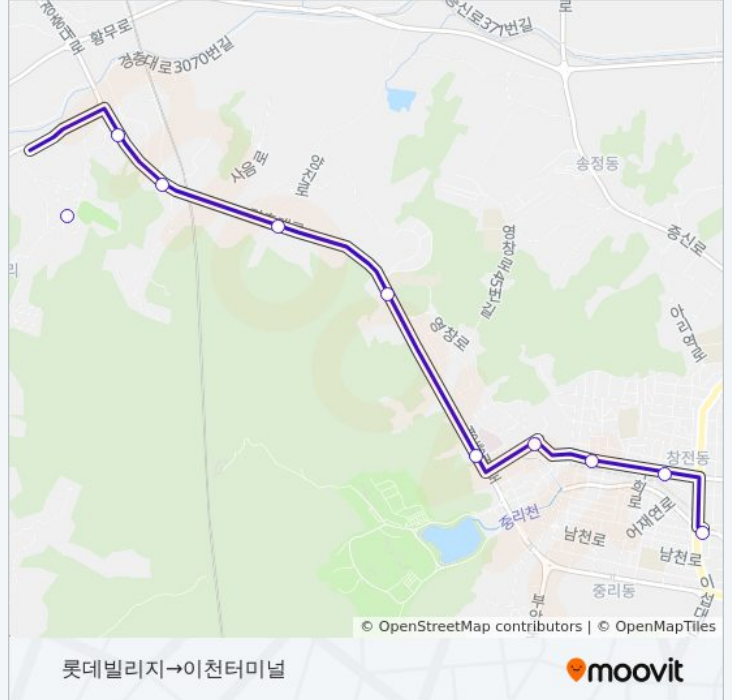

☑ 2432

롯데빌리지→이천터미널

웹사이트 모드로 보기

2432 버스 노선 (롯데빌리지→이천터미널)은(는) 2 경로가 있습니다. 주중운영 시간은 다음과 같습니다:
(1) 롯데빌리지→이천터미널: 오전 7:40 - 오후 7:16(2) 이천터미널→사음2동.동일냉장: 오전 7:15 - 오후 6:59
내 근처의 가장 가까운 2432 버스를 찾으려면 무빗을 사용하여 다음 2432 버스 도착시간을 확인하세요.

방향: 롯데빌리지→이천터미널

정류장 10개
[노선 일정 보기](#)

- 롯데빌리지
- 사음2동.동일냉장
- 사음2동도예촌
- 사음1통
- 다산고등학교
- 소방서이천의료원
- 양정여고
- 관고동
- 신한은행
- 이천터미널

2432 버스 시간표

롯데빌리지→이천터미널 경로 시간표:

일요일	오전 7:40 - 오후 7:16
월요일	오전 7:40 - 오후 7:16
화요일	오전 7:40 - 오후 7:16
수요일	오전 7:40 - 오후 7:16
목요일	오전 7:40 - 오후 7:16
금요일	오전 7:40 - 오후 7:16
토요일	오전 7:40 - 오후 7:16

2432 버스 정보

방향: 롯데빌리지→이천터미널
정거장: 10
이동 시간: 15 분
노선 요약:

방향: 이천터미널→사음2동.동일냉장

정류장 9개
[노선 일정 보기](#)

- 이천터미널
- 축협앞.국민은행
- 관고동
- 양정여고
- 두산아파트
- 다산고등학교
- 사음1통
- 사음2동도예촌
- 사음2동.동일냉장

2432 버스 시간표

이천터미널→사음2동.동일냉장 경로 시간표: