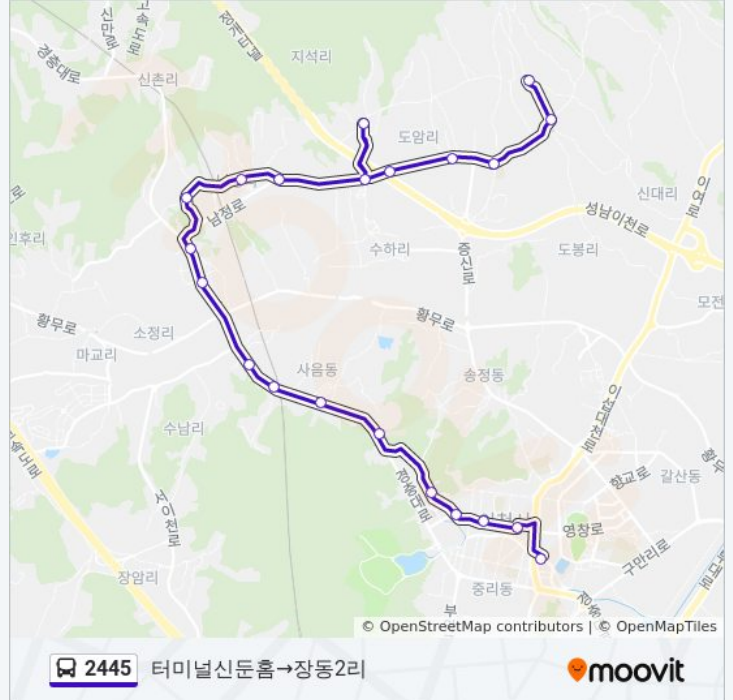

☑ 2445

장동1리→이천터미널

[웹사이트 모드로 보기](#)

2445 버스 노선 (장동1리→이천터미널)은(는) 2 경로가 있습니다. 주중운영 시간은 다음과 같습니다:
(1) 장동1리→이천터미널: 오전 8:15 - 오후 9:30(2) 터미널신문홈→장동2리: 오전 7:40 - 오후 8:55
내 근처의 가장 가까운 2445 버스를 찾으려면 무빗을 사용하여 다음 2445 버스 도착시간을 확인하세요.

2445 버스 시간표

터미널신문홈→장동2리 경로 시간표:

일요일	오전 7:40 - 오후 8:55
월요일	오전 7:40 - 오후 8:55
화요일	오전 7:40 - 오후 8:55
수요일	오전 7:40 - 오후 8:55
목요일	오전 7:40 - 오후 8:55
금요일	오전 7:40 - 오후 8:55
토요일	오전 7:40 - 오후 8:55

2445 버스 정보

방향: 터미널신문홈→장동2리

정거장: 21

이동 시간: 33 분

노선 요약:

도암초교

장동3리

장동2리

2445 버스 시간표와 경로 지도는 moovitapp.com 에서 오프라인 PDF로 사용할 수 있습니다. [무빗 앱](#) url을 사용하여 실시간 버스 시간, 기차 일정 또는 지하철 일정과 서울시 내의 모든 대중 교통의 단계별 방향안내를 받을 수 있습니다.

[무빗에 대해](#) · [MaaS 솔루션](#) · [지원 국가](#) · [무빗 커뮤니티](#)