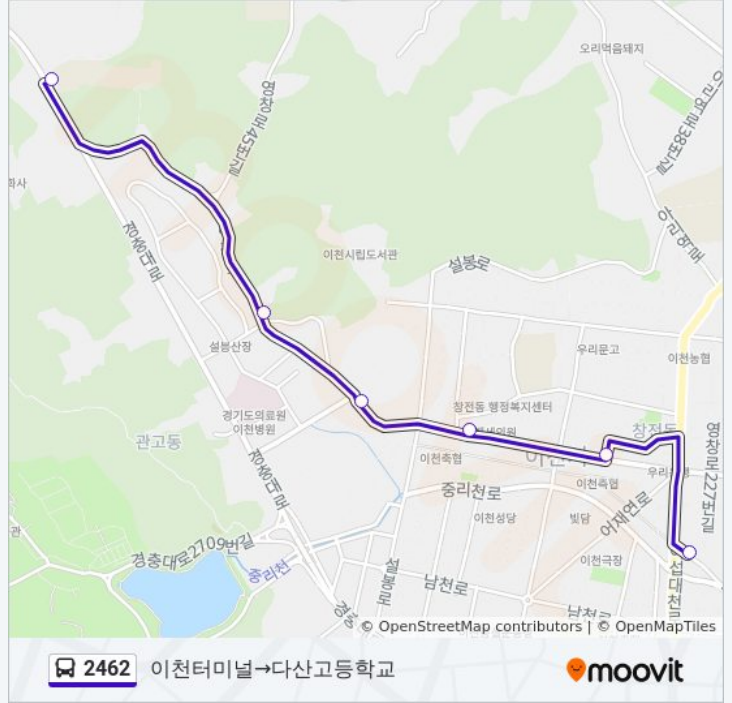

방향: 명지빌라→이천터미널

정거장: 8

이동 시간: 10 분

노선 요약:

명지빌라→이천터미널

방향: 이천터미널→다산고등학교

정류장 6개

[노선 일정 보기](#)

일요일	오전 7:10 - 오전 8:25
월요일	오전 7:10 - 오전 8:25
화요일	오전 7:10 - 오전 8:25
수요일	오전 7:10 - 오전 8:25
목요일	오전 7:10 - 오전 8:25
금요일	오전 7:10 - 오전 8:25
토요일	오전 7:10 - 오전 8:25

2462 버스 정보

방향: 이천터미널→다산고등학교

정거장: 6

이동 시간: 8 분

노선 요약: