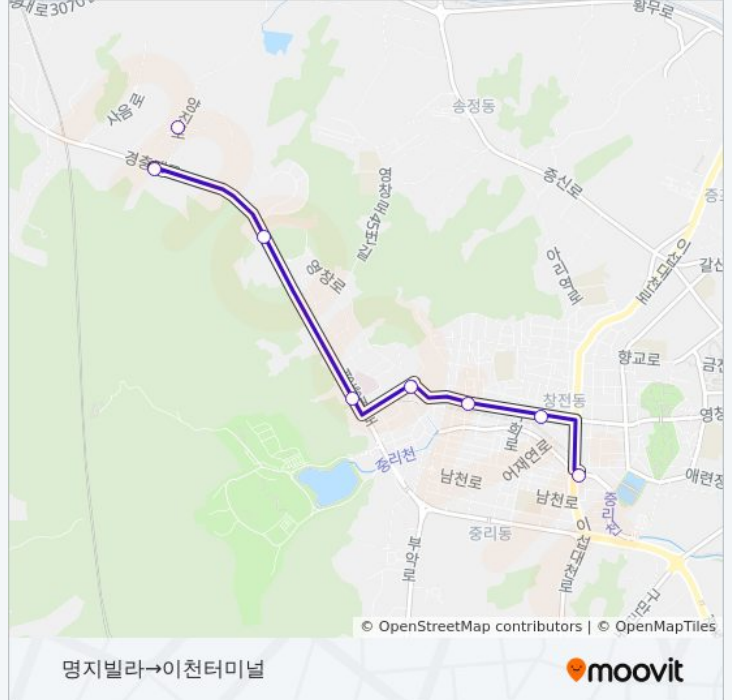

☑ 2462

명지빌라→이천터미널

웹사이트 모드로 보기

2462 버스 노선 (명지빌라→이천터미널)은(는) 2 경로가 있습니다. 주중운영 시간은 다음과 같습니다:
(1) 명지빌라→이천터미널: 오전 7:25 - 오전 8:55(2) 이천터미널→다산고등학교: 오전 7:10 - 오전 8:25
내 근처의 가장 가까운 2462 버스를 찾으려면 무빗을 사용하여 다음 2462 버스 도착시간을 확인하세요.

방향: 명지빌라→이천터미널

정류장 8개

[노선 일정 보기](#)

명지빌라

사음1통

다산고등학교

소방서이천의료원

양정여고

관고동

신한은행

이천터미널

2462 버스 시간표

명지빌라→이천터미널 경로 시간표:

일요일	오전 7:25 - 오전 8:55
월요일	오전 7:25 - 오전 8:55
화요일	오전 7:25 - 오전 8:55
수요일	오전 7:25 - 오전 8:55
목요일	오전 7:25 - 오전 8:55
금요일	오전 7:25 - 오전 8:55
토요일	오전 7:25 - 오전 8:55

2462 버스 정보

방향: 명지빌라→이천터미널

정거장: 8

이동 시간: 10 분

노선 요약:

명지빌라→이천터미널

방향: 이천터미널→다산고등학교

정류장 6개

[노선 일정 보기](#)