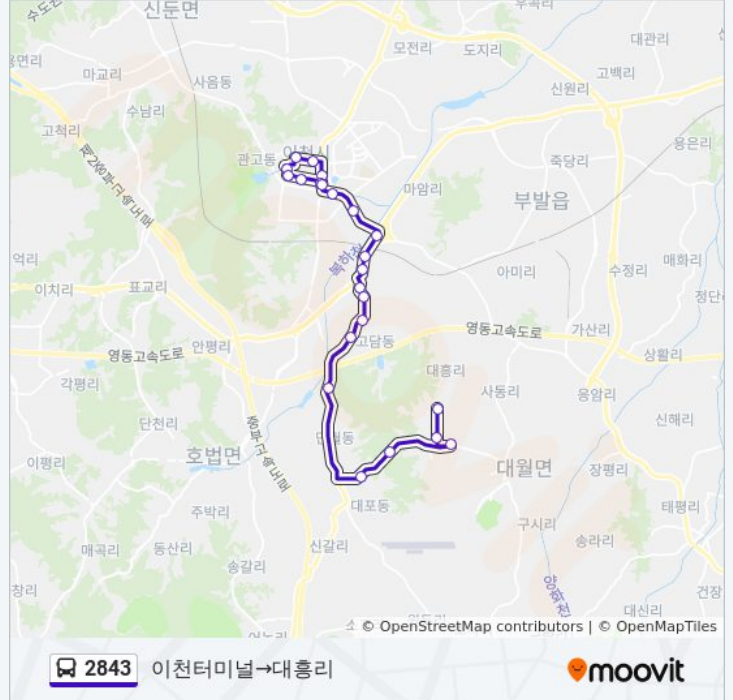

방향: 대월초등학교→터미널신문홈

정류장 14개

[노선 일정 보기](#)

- 대월초등학교
- 만석고개
- 대포동
- 단월하수처리장앞
- 고담동
- 고담동
- 농기계수리센터
- 장록리
- 장록리
- 장록리
- 가좌리태우빌라앞
- 진리
- 미란다호텔
- 터미널신문홈

2843 버스 시간표

대월초등학교→터미널신문홈 경로 시간표:

일요일	12:25 - 15:55
월요일	12:25 - 15:55
화요일	12:25 - 15:55
수요일	12:25 - 15:55
목요일	12:25 - 15:55
금요일	12:25 - 15:55
토요일	12:25 - 15:55

2843 버스 정보

방향: 대월초등학교→터미널신문홈

정거장: 14

이동 시간: 19 분

노선 요약:

방향: 이천터미널→대흥리

정류장 23개
[노선 일정 보기](#)

- 이천터미널
- 축협앞.국민은행
- 관고동
- 설봉산입구
- 불교회관
- 종합복지타운
- 이천축협앞
- 제일은행.이천터미널
- 바른병원
- 진리
- 북하고
- 가좌리태우빌라앞
- 장록리
- 장록동
- 장록리
- 농기계수리센터
- 고담동
- 단월동

2843 버스 시간표

이천터미널→대흥리 경로 시간표:

일요일	11:40 - 15:10
월요일	11:40 - 15:10
화요일	11:40 - 15:10
수요일	11:40 - 15:10
목요일	11:40 - 15:10
금요일	11:40 - 15:10
토요일	11:40 - 15:10

2843 버스 정보

방향: 이천터미널→대흥리
 정거장: 23
 이동 시간: 29 분
 노선 요약:

대포동

만석고개

대대리아랫마을

대대리

대흥리

2843 버스 시간표와 경로 지도는 moovitapp.com 에서 오프라인 PDF로 사용할 수 있습니다. [무빗 앱](#) url을 사용하여 실시간 버스 시간, 기차 일정 또는 지하철 일정과 서울시 내의 모든 대중 교통의 단계별 방향안내를 받을 수 있습니다.

[무빗에 대해](#) · [MaaS 솔루션](#) · [지원 국가](#) · [무비터 커뮤니티](#)