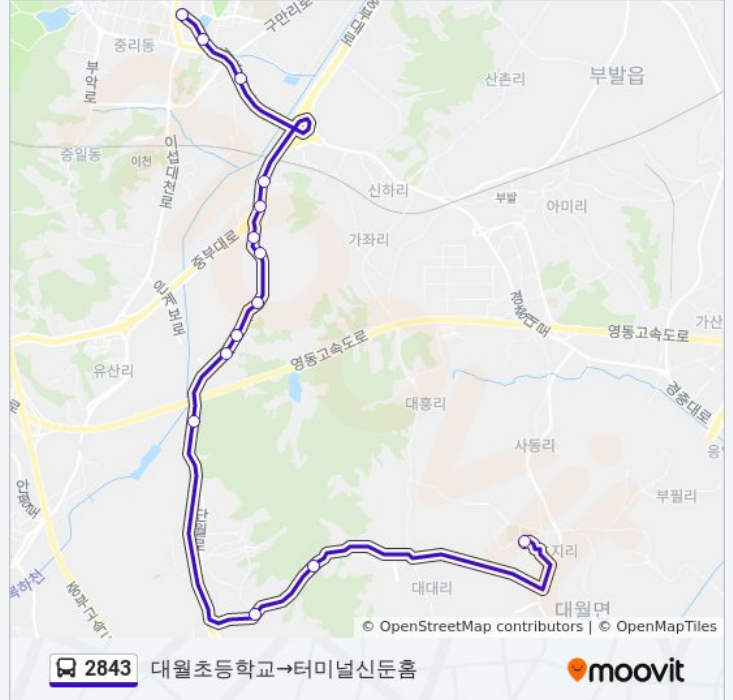

☑ 2843

대월초등학교→터미널신문홈

앱 얻기

2843 버스 노선 (대월초등학교→터미널신문홈)은(는) 2 경로가 있습니다. 주중운영 시간은 다음과 같습니다:

(1) 대월초등학교→터미널신문홈: 12:25 - 15:55(2) 이천터미널→대흥리: 11:40 - 15:10

내 근처의 가장 가까운 2843 버스를 찾으려면 무빗을 사용하여 다음 2843 버스 도착시간을 확인하세요.

방향: 대월초등학교→터미널신문홈

정류장 14개

[노선 일정 보기](#)

- 대월초등학교
- 만석고개
- 대포동
- 단월하수처리장앞
- 고담동
- 고담동
- 농기계수리센터
- 장록리
- 장록리
- 장록리
- 가좌리태우빌라앞
- 진리
- 미란다호텔
- 터미널신문홈

2843 버스 시간표

대월초등학교→터미널신문홈 경로 시간표:

일요일	12:25 - 15:55
월요일	12:25 - 15:55
화요일	12:25 - 15:55
수요일	12:25 - 15:55
목요일	12:25 - 15:55
금요일	12:25 - 15:55
토요일	12:25 - 15:55

2843 버스 정보

방향: 대월초등학교→터미널신문홈

정거장: 14

이동 시간: 19 분

노선 요약:

방향: 이천터미널→대흥리

정류장 23개
[노선 일정 보기](#)

- 이천터미널
- 축협앞.국민은행
- 관고동
- 설봉산입구
- 불교회관
- 종합복지타운
- 이천축협앞
- 제일은행.이천터미널
- 바른병원
- 진리
- 북하고
- 가좌리태우빌라앞
- 장록리
- 장록동
- 장록리
- 농기계수리센터
- 고담동
- 단월동

2843 버스 시간표

이천터미널→대흥리 경로 시간표:

일요일	11:40 - 15:10
월요일	11:40 - 15:10
화요일	11:40 - 15:10
수요일	11:40 - 15:10
목요일	11:40 - 15:10
금요일	11:40 - 15:10
토요일	11:40 - 15:10

2843 버스 정보

방향: 이천터미널→대흥리
 정거장: 23
 이동 시간: 29 분
 노선 요약: